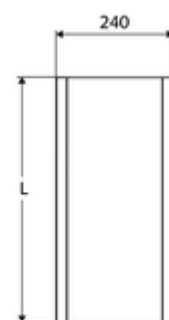

Numărul de articol: 00 851 28 99

Mască din oțel inox pentru panou de duș LINUS Inox

Mască de racordare pentru acoperirea admisiei de apă rece și caldă aparente.

Conținutul ambalajului

- mascare racorduri
- material de fixare

Date tehnice

- Lungime măsurare: 451 - 950 mm
- Material: oțel inox 1.4404
- Finisaj: oțel inox periat

Caracteristici

- Unități pachet: 1

În combinație cu

Panou de duș LINUS Inox DP-C-T	Articolul nr.: 00 841 28 99	sau
Panou de duș LINUS Inox DP-C-T	Articolul nr.: 00 842 28 99	sau
Panou de duș LINUS Inox DP-C-T	Articolul nr.: 00 843 28 99	sau
Panou de duș LINUS Inox DP-SC-T	Articolul nr.: 00 844 28 99	sau
Panou de duș LINUS Inox DP-SC-T	Articolul nr.: 00 845 28 99	sau
Panou de duș LINUS Inox DP-C-T-H	Articolul nr.: 00 846 28 99	sau
Panou de duș LINUS Inox DP-C-T-D-H	Articolul nr.: 00 847 28 99	sau

o înștiințare

- Între panoul de duș și masca de racordare sunt posibile abateri de culoare în funcție de produs.
- lungime constructivă conform măsurătorii clientului. Formular de comandă, vezi la www.schell.eu.