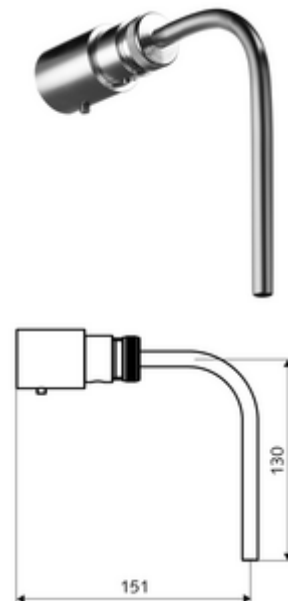

Numărul de articol: 01 817 00 99

Robinet prelevare probe duș pentru pară de duș COMFORT / Aerosolarm

Ventil pentru prelevare de probe conform DIN ISO 19 458.

Conținutul ambalajului

- robinet prelevare de probe
- țeavă de probare 90° cu piuliță olandeză și garnituri

Date tehnice

- Material: piuliță olandeză alamă; țeavă de probare oțel inox; carcasă alamă conform cu Ordonanța privind apa potabilă
- temperatură de operare max: 120 °C cu durată scurtă

Caracteristici

- Masă: 0,42 kg/bucată
- Unități pachet: 1

În combinație cu

Pară de duș Aerosolarm

Articolul nr.: 01 814 06 99

sau