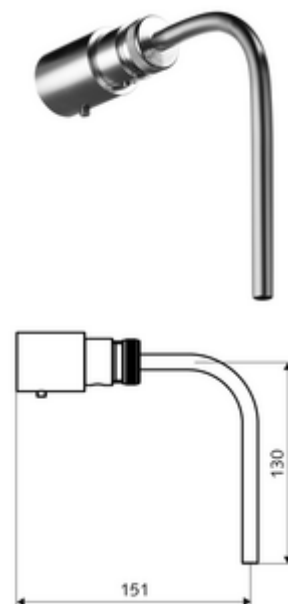

Numărul de articol: 01 817 00 99

Robinet prelevare probe duș pentru pară de duș COMFORT / Aerosolarm

Ventil pentru prelevare de probe conform DIN ISO 19 458.

Conținutul ambalajului

- robinet prelevare de probe
- țeavă de probare 90° cu piuliță olandeză și garnituri

Date tehnice

- Material: piuliță olandeză alamă; țeavă de probare oțel inox; carcasă alamă conform cu Ordonanța privind apa potabilă
- temperatură de operare max: 120 °C cu durată scurtă

Caracteristici

- Masă: 0,42 kg/bucată
- Unități pachet: 1

În combinație cu

Pară de duș Aerosolarm

Articolul nr.: 01 814 06 99

sau