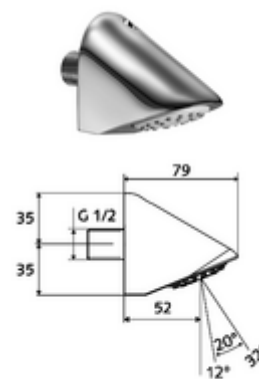

Numărul de articol: 01 821 06 99

Pară de duș COMFORT Flex

Unghi de înclinare reglabil. Pară de duș protejat antivandalism, cu jet ușor și nopeuri anticalcar. Forma constructivă în unghi minimizează posibilitatea de sinucidere.

Conținutul ambalajului

- pară de duș

Date tehnice

- Debit: max. 9 l/min independent de presiune
- Material: carcasă alamă conform cu Ordonanța privind apa potabilă
- Finisaj: crom
- Unghi înclinare: 12 - 32 °
- racord: DN 15 G 1/2 AG
- Certificate: P-IX 29941/IZ, DIN-DVGW, ACS, WRAS
- Clasa de zgomot: I
- Clasă debit: Z

Caracteristici

- Masă: 0,50 kg/bucată
- Unități pachet: 1

Accesorii recomandate

Robinet pentru prelevare probe COMFORT Flex

Articolul nr.: 01 823 00 99

o înștiințare

- Imagine jet 12 °: a 260 mm, b 430 mm, c 690 mm
- Imagine jet 32 °: a 730 mm, b 480 mm, c 1210 mm