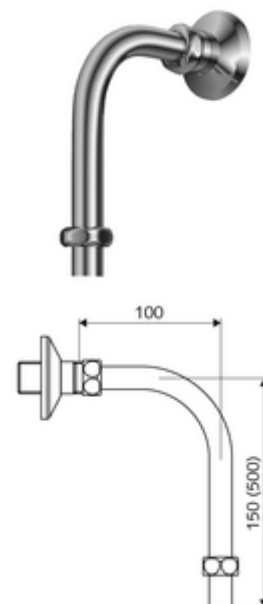

Numărul de articol: 25 667 06 99

Cot racordare VITUS DN 15

Pentru baterii de duș VITUS montate aparent, cu racord de duș în partea de sus.

Conținutul ambalajului

- niplu dublu cu rozetă
- 2 racorduri de strângere
- țeavă cotită Ø 15 mm, poate fi scurtat

Date tehnice

- Dimensiuni: Î 150 mm x A 100 mm
- racord: G 1/2 IG
- ieșire: G 1/2 AG

Caracteristici

- Masă: 0,26 kg/bucată
- Unități pachet: 1

Accesorii recomandate

Pară de duș COMFORT Flex	Articolul nr.: 01 821 06 99	sau
Pară de duș Aerosolarm	Articolul nr.: 01 814 06 99	sau

În combinație cu

Baterie de duș VITUS VD-C-T , racord superior	Articolul nr.: 01 604 06 99 sau
Baterie de duș VITUS VD-C-T , racord superior	Articolul nr.: 01 609 06 99 sau
Baterie de duș VITUS VD-C-T , racord superior	Articolul nr.: 00 214 06 99 sau
Baterie de duș VITUS VD-C-T , racord superior	Articolul nr.: 00 215 06 99 sau
Baterie de duș VITUS VD-SC-T , racord superior	Articolul nr.: 01 600 06 99 sau
Baterie de duș VITUS VD-SC-T , racord superior	Articolul nr.: 01 605 06 99 sau
Baterie de duș VITUS VD-SC-M , racord superior	Articolul nr.: 01 601 06 99 sau
Baterie de duș VITUS VD-SC-M , racord superior	Articolul nr.: 01 606 06 99 sau
Baterie de duș VITUS VD-T , racord superior	Articolul nr.: 01 602 06 99 sau
Baterie de duș VITUS VD-T , racord superior	Articolul nr.: 01 607 06 99 sau
Baterie de duș VITUS VD-EH-M , racord superior	Articolul nr.: 01 603 06 99 sau
Baterie de duș VITUS VD-EH-M , racord superior	Articolul nr.: 01 608 06 99 sau