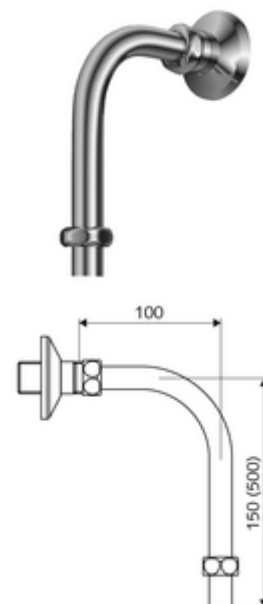

Numărul de articol: 25 668 06 99

Cot racordare VITUS DN 15

Pentru baterii de duș VITUS montate aparent, cu racord de duș în partea de sus.

Conținutul ambalajului

- niplu dublu cu rozetă
- 2 racorduri de strângere
- țeavă cotită Ø 15 mm, poate fi scurtat

Date tehnice

- Dimensiuni: Î 500 mm x A 100 mm
- racord: G 1/2 IG
- ieșire: G 1/2 AG

Caracteristici

- Masă: 0,51 kg/bucată
- Unități pachet: 1

Accesorii recomandate

Pară de duș COMFORT Flex	Articolul nr.: 01 821 06 99	sau
Pară de duș Aerosolarm	Articolul nr.: 01 814 06 99	sau

În combinație cu

Baterie de duș VITUS VD-C-T , racord superior	Articolul nr.: 01 604 06 99 sau
Baterie de duș VITUS VD-C-T , racord superior	Articolul nr.: 01 609 06 99 sau
Baterie de duș VITUS VD-C-T , racord superior	Articolul nr.: 00 214 06 99 sau
Baterie de duș VITUS VD-C-T , racord superior	Articolul nr.: 00 215 06 99 sau
Baterie de duș VITUS VD-SC-T , racord superior	Articolul nr.: 01 600 06 99 sau
Baterie de duș VITUS VD-SC-T , racord superior	Articolul nr.: 01 605 06 99 sau
Baterie de duș VITUS VD-SC-M , racord superior	Articolul nr.: 01 601 06 99 sau
Baterie de duș VITUS VD-SC-M , racord superior	Articolul nr.: 01 606 06 99 sau
Baterie de duș VITUS VD-T , racord superior	Articolul nr.: 01 602 06 99 sau
Baterie de duș VITUS VD-T , racord superior	Articolul nr.: 01 607 06 99 sau
Baterie de duș VITUS VD-EH-M , racord superior	Articolul nr.: 01 603 06 99 sau
Baterie de duș VITUS VD-EH-M , racord superior	Articolul nr.: 01 608 06 99 sau