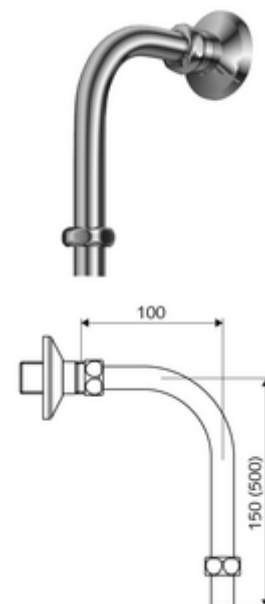

Numărul de articol: 25 668 06 99

Cot racordare VITUS DN 15

Pentru baterii de duș VITUS montate aparent, cu racord de duș în partea de sus.

Conținutul ambalajului

- niplu dublu cu rozetă
- 2 racorduri de strângere
- țevă cotită Ø 15 mm, poate fi scurtat

Date tehnice

- Dimensiuni: Î 500 mm x A 100 mm
- racord: G 1/2 IG
- ieșire: G 1/2 AG

Caracteristici

- Masă: 0,51 kg/bucată
- Unități pachet: 1

Accesorii recomandate

Pară de duș COMFORT Flex	Articolul nr.: 01 821 06 99	sau
Pară de duș Aerosolarm	Articolul nr.: 01 814 06 99	sau

În combinație cu

Baterie de duș VITUS VD-C-T , racord superior	Articolul nr.: 01 604 06 99 sau
Baterie de duș VITUS VD-C-T , racord superior	Articolul nr.: 01 609 06 99 sau
Baterie de duș VITUS VD-C-T , racord superior	Articolul nr.: 00 214 06 99 sau
Baterie de duș VITUS VD-C-T , racord superior	Articolul nr.: 00 215 06 99 sau
Baterie de duș VITUS VD-SC-T , racord superior	Articolul nr.: 01 600 06 99 sau
Baterie de duș VITUS VD-SC-T , racord superior	Articolul nr.: 01 605 06 99 sau
Baterie de duș VITUS VD-SC-M , racord superior	Articolul nr.: 01 601 06 99 sau
Baterie de duș VITUS VD-SC-M , racord superior	Articolul nr.: 01 606 06 99 sau
Baterie de duș VITUS VD-T , racord superior	Articolul nr.: 01 602 06 99 sau
Baterie de duș VITUS VD-T , racord superior	Articolul nr.: 01 607 06 99 sau
Baterie de duș VITUS VD-EH-M , racord superior	Articolul nr.: 01 603 06 99 sau
Baterie de duș VITUS VD-EH-M , racord superior	Articolul nr.: 01 608 06 99 sau