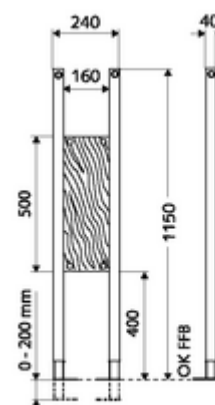

Numărul de articol: 03 063 00 99

Modul de montaj MONTUS

Modul portant înălțime constructivă 115 cm. Pentru montaj cu cadru de susținere sau pe perete. Pentru obiecte sanitare suspendate pe perete, ca de ex. mânere de sprijin și mânere rabatabile de sprijin, scaune de duș, mânere de duș și cadă, separatoare de perete pentru pisoar, accesorii etc.. Ramă din profil de oțel autoportantă, vopsită în câmp electrostatic, cu picioare reglabile pe înălțime.

Conținutul ambalajului

- modul portant
 - placă de fixare multiplex rezistentă la apă, încleiată, 160 x 500 x 40 mm
 - Picioare de montare galvanizate, reglabile pe înălțime 0 - 20 cm, cu rezistență la alunecare
- material de fixare pentru picioare de montaj

Date tehnice

- Material: cadru oțel
- Finisaj: cadru vopsit în câmp electrostatic
- Dimensiuni: L 24 cm x Î 115 cm

Caracteristici

- Masă: 7,32 kg/bucată
- Unități pachet: 1

Accesorii necesare

Pentru montaj aparent

o înștiințare

- Pentru utilizarea cu mânere de sprijin sau mânere rabatabile de sprijin, pentru WC-uri fără bariere, combinați cu modul WC MONTUS tip CS 120 (lățime constructivă: 42 cm).