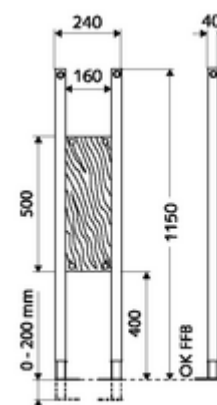

Numărul de articol: 03 063 00 99

Modul de montaj MONTUS

Modul portant înălțime constructivă 115 cm. Pentru montaj cu cadru de susținere sau pe perete. Pentru obiecte sanitare suspendate pe perete, ca de ex. mânere de sprijin și mânere rabatabile de sprijin, scaune de duș, mânere de duș și cadă, separatoare de perete pentru pisoar, accesorii etc.. Ramă din profil de oțel autoportantă, vopsită în câmp electrostatic, cu picioare reglabile pe înălțime.

Conținutul ambalajului

- modul portant
 - placă de fixare multiplex rezistentă la apă, încheiată, 160 x 500 x 40 mm
 - Picioare de montare galvanizate, reglabile pe înălțime 0 - 20 cm, cu rezistență la alunecare
- material de fixare pentru picioare de montaj

Date tehnice

- Material: cadru oțel
- Finisaj: cadru vopsit în câmp electrostatic
- Dimensiuni: L 24 cm x Î 115 cm

Caracteristici

- Masă: 7,32 kg/bucată
- Unități pachet: 1

Accesorii necesare

Pentru montaj aparent

o înștiințare

- Pentru utilizarea cu mânere de sprijin sau mânere rabatabile de sprijin, pentru WC-uri fără bariere, combinați cu modul WC MONTUS tip CS 120 (lățime constructivă: 42 cm).