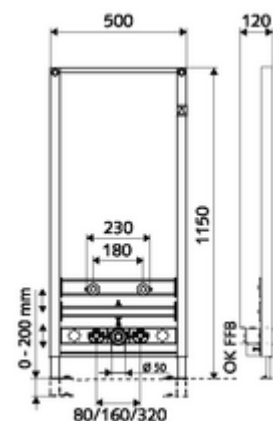

Numărul de articol: 03 067 00 99

Modul de montaj bideu MONTUS

Modul bideu înălțime constructivă 115 cm. Pentru montaj cu cadru de susținere sau pe perete. Ramă din profil de oțel autoportantă, vopsită în câmp electrostatic, cu picioare și suporturi transversale reglabile pe înălțime.

Conținutul ambalajului

- modul bideu
  - suport transversal pentru fixare bideu 180 / 230 mm, reglabil pe înălțime
  - suport transversal cu cot de ieșire și dop de construcție, reglabil pe înălțime
  - suport transversal cu racorduri de robinet de colț izolate fonic 80 / 160 / 320 mm, cu dop de construcție, reglabil pe înălțime
  - Picioare de montare reglabile pe înălțime 0 - 20 cm
- material de fixare pentru montarea bideului (bolțuri de fixare M 12 x 200 mm, furtun de protecție, manșoane cu guler din plastic, piulițe, șaibe suport, capace de protecție)
- material de fixare pentru picioare de montaj

Date tehnice

- Material: cadru oțel
- Finisaj: cadru vopsit în câmp electrostatic
- Dimensiuni: L 50 cm x Î 115 cm
- racord apă uzată: Ø 50 mm
- racord apă: 2x DN 15 G 1/2 AG (jos)
- ieșire apă uzată: Ø 50 / 40 mm (prin reducere lungime)
- ieșire apă: 2x DN 15 G 1/2 IG

Caracteristici

- Masă: 12,88 kg/bucată
- Unități pachet: 1

Accesorii necesare

Pentru montaj aparent

Set suport perete MONTUS (120 - 170 mm)	Articolul nr.: 03 071 00 99	sau
Set suport perete MONTUS (150 - 210 mm)	Articolul nr.: 03 077 00 99	sau