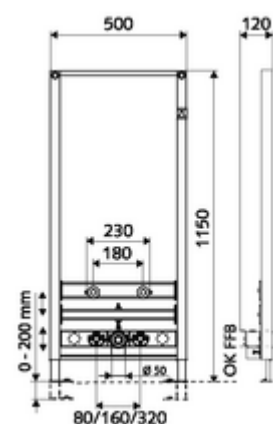

Numărul de articol: 03 067 00 99

Modul de montaj bideu MONTUS

Modul bideu înălțime constructivă 115 cm. Pentru montaj cu cadru de susținere sau pe perete. Ramă din profil de oțel autoportantă, vopsită în câmp electrostatic, cu picioare și suporturi transversale reglabile pe înălțime.

Conținutul ambalajului

- modul bideu
  - suport transversal pentru fixare bideu 180 / 230 mm, reglabil pe înălțime
  - suport transversal cu cot de ieșire și dop de construcție, reglabil pe înălțime
  - suport transversal cu racorduri de robinet de colț izolate fonic 80 / 160 / 320 mm, cu dop de construcție, reglabil pe înălțime
  - Picioare de montare reglabile pe înălțime 0 - 20 cm
- material de fixare pentru montarea bideului (bolțuri de fixare M 12 x 200 mm, furtun de protecție, manșoane cu guler din plastic, piulițe, șaibe suport, capace de protecție)
- material de fixare pentru picioare de montaj

Date tehnice

- Material: cadru oțel
- Finisaj: cadru vopsit în câmp electrostatic
- Dimensiuni: L 50 cm x Î 115 cm
- racord apă uzată: Ø 50 mm
- racord apă: 2x DN 15 G 1/2 AG (jos)
- ieșire apă uzată: Ø 50 / 40 mm (prin reducere lungime)
- ieșire apă: 2x DN 15 G 1/2 IG

Caracteristici

- Masă: 12,88 kg/bucată
- Unități pachet: 1

Accesorii necesare

Pentru montaj aparent

Set suport perete MONTUS (120 - 170 mm)	Articolul nr.: 03 071 00 99	sau
Set suport perete MONTUS (150 - 210 mm)	Articolul nr.: 03 077 00 99	sau