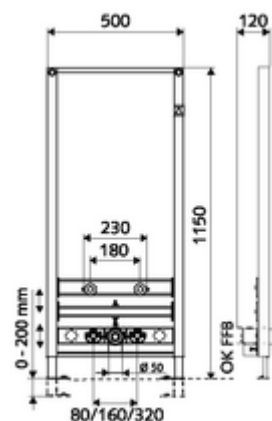

Numărul de articol: 03 067 00 99

Modul de montaj bideu MONTUS

Modul bideu înălțime constructivă 115 cm. Pentru montaj cu cadru de susținere sau pe perete. Ramă din profil de oțel autoportantă, vopsită în câmp electrostatic, cu picioare și suporturi transversale reglabile pe înălțime.

Conținutul ambalajului

- modul bideu
  - suport transversal pentru fixare bideu 180 / 230 mm, reglabil pe înălțime
  - suport transversal cu cot de ieșire și dop de construcție, reglabil pe înălțime
  - suport transversal cu racorduri de robinet de colț izolate fonic 80 / 160 / 320 mm, cu dop de construcție, reglabil pe înălțime
  - Picioare de montare reglabile pe înălțime 0 - 20 cm
- material de fixare pentru montarea bideului (bolțuri de fixare M 12 x 200 mm, furtun de protecție, manșoane cu guler din plastic, piulițe, șaibe suport, capace de protecție)
- material de fixare pentru picioare de montaj

Date tehnice

- Material: cadru oțel
- Finisaj: cadru vopsit în câmp electrostatic
- Dimensiuni: L 50 cm x Î 115 cm
- racord apă uzată: Ø 50 mm
- racord apă: 2x DN 15 G 1/2 AG (jos)
- ieșire apă uzată: Ø 50 / 40 mm (prin reducere lungime)
- ieșire apă: 2x DN 15 G 1/2 IG

Caracteristici

- Masă: 12,88 kg/bucată
- Unități pachet: 1

Accesorii necesare

Pentru montaj aparent

Set suport perete MONTUS (120 - 170 mm)	Articolul nr.: 03 071 00 99	sau
Set suport perete MONTUS (150 - 210 mm)	Articolul nr.: 03 077 00 99	sau