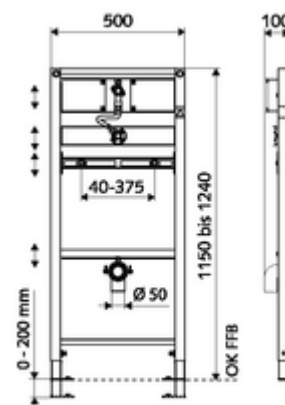

Conținutul ambalajului

- modul pisoar
  - suport transversal cu cot de ieșire și dop de construcție, reglabil pe înălțime
  - suport transversal cu spălător cu presiune COMPACT II, cu montaj încastat cu blocaj anterior și capac montat la nivel, reglabil pe înălțime
  - suport transversal pentru fixare pisoar 40- 375 mm, reglabil pe înălțime
  - suport transversal cu racord de pisoar izolat fonic, cu dop de construcție, reglabil pe înălțime
  - Furtun flexibil
  - Picioare de montare galvanizate, reglabile pe înălțime 0 - 20 cm, cu rezistență la alunecare
- material de fixare pentru picioare de montaj
- material de fixare pentru montarea pisoarului (bolțuri de fixare M 8 x 100 mm, furtun de protecție, manșoane cu guler din plastic, piulițe, șaibe suport, capace de protecție)

Date tehnice

- Presiune de curgere: 0,8 - 5,0 bar
- Debit purjare: 0,3 l/s
- Material: cadru oțel; conductă de apă alamă rezistentă la dezincare conform cu Ordonanța privind apa potabilă
- Finisaj: cadru vopsit în câmp electrostatic
- Dimensiuni: L 50 cm x Î 124 cm
- racord apă uzată: Ø 50 mm
- racord apă: DN 15 G 1/2 AG (sus)
- ieșire apă uzată: Ø 50 mm
- ieșire apă: DN 15 G 1/2 IG

Caracteristici

- Masă: 11,54 kg/bucată
- Unități pachet: 1

Accesorii necesare

Garnitură racordare pisoar DN 15	Articolul nr.: 03 105 00 99
<u>Pentru montaj aparent</u>	
Set suport perete MONTUS (120 - 170 mm)	Articolul nr.: 03 071 00 99 sau
Set suport perete MONTUS (150 - 210 mm)	Articolul nr.: 03 077 00 99 sau
<u>Comenzi pisoar</u>	
Placă comandă pisoar EDITION E	Articolul nr.: 02 806 06 99 sau
Placă comandă pisoar EDITION E	Articolul nr.: 02 806 15 99 sau
Placă comandă pisoar EDITION E	Articolul nr.: 02 807 28 99 sau
Placă comandă pisoar EDITION E	Articolul nr.: 02 808 15 99 sau