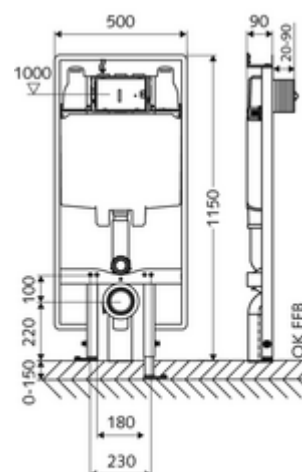

## Modul WC MONTUS tip C 90

Modul WC înălțime constructivă 115 cm cu rezervor de spălare montat încastrat 8 cm. Pentru montaj plan cu cadru de susținere sau montaj aparent. Pentru WC suspendat de perete cu dimensiune de fixare 180 sau 230 mm. Ramă din profil de oțel autoportantă, vopsită în câmp electrostatic, cu picioare reglabile pe înălțime. Economie de apă prin spălare cu două cantități și proces de umplere întârziat (se economisesc cca. 0,5 l/spălare).

### Conținutul ambalajului

- modul WC
  - rezervor WC cu montaj încastrat 8 cm, acționare din față
  - robinet de colț cu funcție de reglaj G 1/2 AG, clasă de zgomot I
  - țeavă de spălare Ø 45 mm, cu dop de construcție
  - Picioare de montare reglabile pe înălțime 0 - 15 cm
- piesă de reducere Ø 90 / 110 mm
- garnitură de racordare WC (admisie Ø 45 mm, evacuare Ø 90 / 110 mm)
- cot de ieșire din PP Ø 90 / 90 mm, cu dop de construcție
- material de fixare pentru montarea WC-ului (bolțuri de fixare M 12 x 200 mm, furtunuri de protecție, manșoane cu guler din plastic, piulițe, șaibe suport, capace de protecție)
- material de fixare pentru picioare de montaj

### Date tehnice

- spălare cu două cantități: cantitate spălare economică 3 l, cantitate spălare principală 6 / 7 l reglabil (6 l reglare din fabrică)
- Material: cadru oțel
- Finisaj: cadru vopsit în câmp electrostatic
- Dimensiuni: L 50 cm x Î 115 cm
- racord apă uzată: Ø 90 / 110 mm
- racord țeavă de spălare: Ø 45 mm
- racord apă: DN 15 R 1/2 AG (sus)
- ieșire apă uzată: Ø 90 / 110 mm
- Certificate: Belgaqua

### Caracteristici

- Masă: 13,52 kg/bucată
- Unități pachet: 1