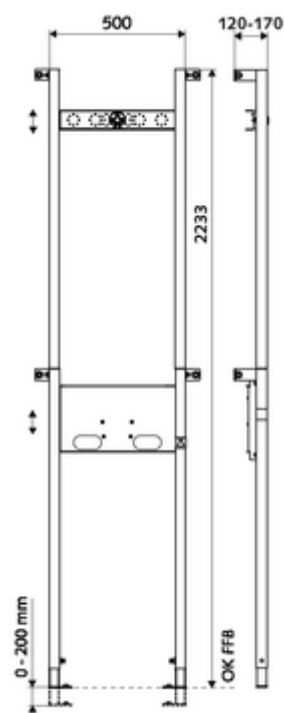

Numărul de articol: 03 091 00 99

Modul de montaj duș MONTUS

Modul de duș înălțime constructivă 223,3 cm. Pentru montaj cu cadru de susținere sau pe perete. Ramă din profil de oțel autoportantă, vopsită în câmp electrostatic, cu picioare și suporturi transversale reglabile pe înălțime. Pregătit pentru preluarea masterboxurilor SCHELL cu montaj încastrat (duș).

Conținutul ambalajului

- modul duș
 - suport transversal cu racord de cap de duș izolat fonic, reglabil pe înălțime
 - suport transversal pentru Masterbox, reglabil pe înălțime
 - Picioare de montare galvanizate, reglabile pe înălțime 0 - 20 cm, cu rezistență la alunecare
- cornier de montaj
- material de fixare pentru picioare de montaj

Date tehnice

- Material: evacuare alamă conform cu Ordonanța privind apa potabilă; cadru oțel
- Finisaj: cadru vopsit în câmp electrostatic
- Dimensiuni: L 50 cm x Î 223,3 cm
- ieșire apă: DN 15 G 1/2 IG

Caracteristici

- Masă: 14,64 kg/bucată
- Unități pachet: 1

Accesorii necesare

Doză Masterbox WBD-E-T	Articolul nr.: 01 802 00 99	sau
Doză Masterbox WBD-SC-T	Articolul nr.: 01 800 00 99	sau
Doză Masterbox WBD-E-M	Articolul nr.: 01 904 00 99	sau
Doză Masterbox WBD-E-V	Articolul nr.: 01 822 00 99	sau
Doză Masterbox WBD-SC-M	Articolul nr.: 01 867 00 99	sau
Doză Masterbox WBD-SC-V	Articolul nr.: 01 827 00 99	sau
Pară de duș COMFORT Flex	Articolul nr.: 01 821 06 99	sau
Pară de duș Aerosolarm	Articolul nr.: 01 814 06 99	sau