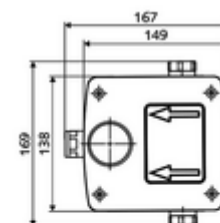

Numărul de articol: 01 946 00 99

Doză Masterbox WBW-E-M apă amestecată

Pentru baterii de lavoar cu montaj încastrat LINUS W-E-M. Acționare electronică. Cu treceri etanșe cu carcasă și blocaj anterior interior.

Conținutul ambalajului

- Masterbox
 - carcasă construcție brută
 - baterie de lavoar cu montaj încastrat, cu 2 robinete service
 - Ventil electromagnet 6 V
 - Cartuș de mixare
 - 2 prefiltre
 - 2 clapete de sens RV (EN 1717: EB)
 - suport evacuare prin perete
- ștuț de spălare
- capac montat la nivel

Date tehnice

- Debit la 3 bari: 15 l/min
- Presiune de curgere: 1,0 - 5,0 bar
- Presiune de repaus max.: 8 bar
- temperatură de operare max: 70 °C (80 °C pentru dezinfecție termică)
- Material: carcasă plastic; conductă de apă alamă rezistentă la dezincare conform cu Ordonanța privind apa potabilă
- Dimensiuni: L 149 mm x Î 138 mm x A 140 mm
- Adâncime de instalare: 100 - 124 mm
- racord: 2x G 1/2 IG
- Certificate: Belgaqua