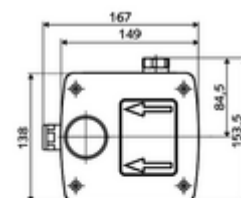

Numărul de articol: 01 947 00 99

Doză Masterbox WBW-E-V apă rece / apă pre-amestecată

Pentru baterii de lavoar cu montaj încastrat LINUS W-E-V. Acționare electronică. Cu treceri etanșe cu carcasă și blocaj anterior interior.

Conținutul ambalajului

- Masterbox
 - carcasă construcție brută
 - baterie de lavoar cu montaj încastrat, cu robinet service
 - Ventil electromagnetice 6 V
 - prefiltru
 - clapetă de sens (EN 1717: EB)
 - suport evacuare prin perete
- ștuț de spălare
- capac montat la nivel

Date tehnice

- Debit la 3 bari: 15 l/min
- Presiune de curgere: 1,0 - 5,0 bar
- Presiune de repaus max.: 8 bar
- temperatură de operare max: 70 °C (80 °C pentru dezinfecție termică)
- Material: carcasă plastic; conductă de apă alamă rezistentă la dezincare conform cu Ordonanța privind apa potabilă
- Dimensiuni: L 149 mm x Î 138 mm x A 140 mm
- Adâncime de instalare: 100 - 124 mm
- racord: G 1/2 IG
- Certificate: Belgaqua