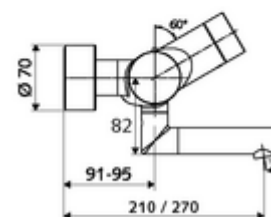

### Caracteristici

- Masă: 5,57 kg/bucată
- Unități pachet: 1