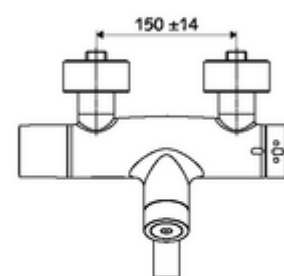

Caracteristici

- Masă: 5,15 kg/bucată
- Unități pachet: 1

Accesorii necesare

SWS Server Articolul nr.: 00 500 00 99

Accesorii recomandate

Racord excentric cu robinet service	Articolul nr.: 23 775 00 99	
Ventil lavoar OPEN	Articolul nr.: 02 002 06 99	sau
Ventil lavoar PUSH OPEN	Articolul nr.: 02 000 06 99	sau