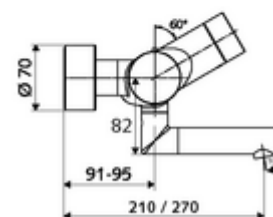

Caracteristici

- Masă: 5,15 kg/bucată
- Unități pachet: 1

Accesorii necesare

SWS Server Articolul nr.: 00 500 00 99

Accesorii recomandate

Racord excentric cu robinet service	Articolul nr.: 23 775 00 99	
Ventil lavoar OPEN	Articolul nr.: 02 002 06 99	sau
Ventil lavoar PUSH OPEN	Articolul nr.: 02 000 06 99	sau