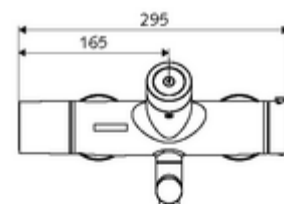

Caracteristici

- Masă: 5,15 kg/bucată
- Unități pachet: 1

Accesorii necesare

SWS Server Articolul nr.: 00 500 00 99

Accesorii recomandate

Racord excentric cu robinet service	Articolul nr.: 23 775 00 99	
Ventil lavoar OPEN	Articolul nr.: 02 002 06 99	sau
Ventil lavoar PUSH OPEN	Articolul nr.: 02 000 06 99	sau