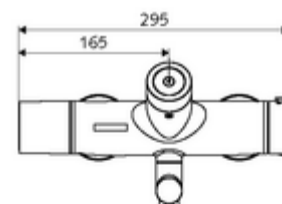

Caracteristici

- Masă: 5,32 kg/bucată
- Unități pachet: 1

Accesorii necesare

SWS Server Articolul nr.: 00 500 00 99

Accesorii recomandate

Racord excentric cu robinet service	Articolul nr.: 23 775 00 99	
Ventil lavoar OPEN	Articolul nr.: 02 002 06 99	sau
Ventil lavoar PUSH OPEN	Articolul nr.: 02 000 06 99	sau