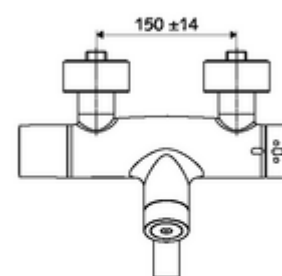

Caracteristici

- Masă: 5,32 kg/bucată
- Unități pachet: 1

Accesorii necesare

SWS Server Articolul nr.: 00 500 00 99

Accesorii recomandate

Racord excentric cu robinet service	Articolul nr.: 23 775 00 99	
Ventil lavoar OPEN	Articolul nr.: 02 002 06 99	sau
Ventil lavoar PUSH OPEN	Articolul nr.: 02 000 06 99	sau