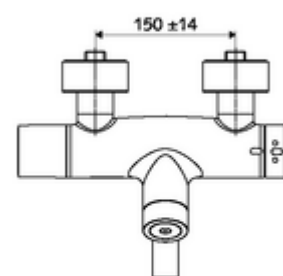

Caracteristici

- Masă: 5,48 kg/bucată
- Unități pachet: 1

Accesorii necesare

SWS Server Articolul nr.: 00 500 00 99

Accesorii recomandate

Racord excentric cu robinet service	Articolul nr.: 23 775 00 99	
Ventil lavoar OPEN	Articolul nr.: 02 002 06 99	sau
Ventil lavoar PUSH OPEN	Articolul nr.: 02 000 06 99	sau