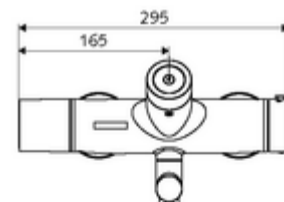

Caracteristici

- Masă: 5,48 kg/bucată
- Unități pachet: 1

Accesorii necesare

SWS Server Articolul nr.: 00 500 00 99

Accesorii recomandate

Racord excentric cu robinet service	Articolul nr.: 23 775 00 99	
Ventil lavoar OPEN	Articolul nr.: 02 002 06 99	sau
Ventil lavoar PUSH OPEN	Articolul nr.: 02 000 06 99	sau