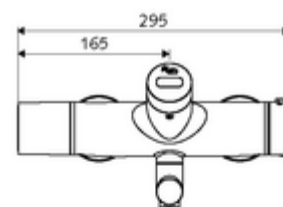

Caracteristici

- Masă: 5,48 kg/bucată
- Unități pachet: 1

Accesorii necesare

SWS Server Articolul nr.: 00 500 00 99

Accesorii recomandate

Racord excentric cu robinet service	Articolul nr.: 23 775 00 99	
Ventil lavoar OPEN	Articolul nr.: 02 002 06 99	sau
Ventil lavoar PUSH OPEN	Articolul nr.: 02 000 06 99	sau