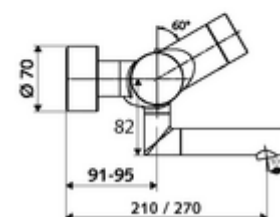

Caracteristici

- Masă: 5,48 kg/bucată
- Unități pachet: 1

Accesorii necesare

SWS Server Articolul nr.: 00 500 00 99

Accesorii recomandate

Racord excentric cu robinet service	Articolul nr.: 23 775 00 99	
Ventil lavoar OPEN	Articolul nr.: 02 002 06 99	sau
Ventil lavoar PUSH OPEN	Articolul nr.: 02 000 06 99	sau