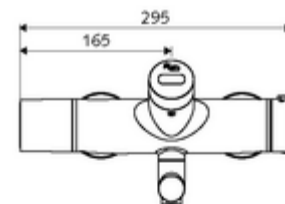

Caracteristici

- Masă: 5,48 kg/bucată
- Unități pachet: 1

Accesorii necesare

SWS Server Articolul nr.: 00 500 00 99

Accesorii recomandate

Racord excentric cu robinet service	Articolul nr.: 23 775 00 99	
Ventil lavoar OPEN	Articolul nr.: 02 002 06 99	sau
Ventil lavoar PUSH OPEN	Articolul nr.: 02 000 06 99	sau