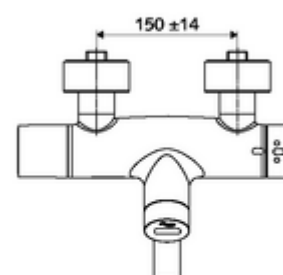

Conținutul ambalajului

- baterie de lavoar cu senzor infraroșu și montaj aparent
 - ThermoProtect termostat conform EN 1111, blocator de temperatură deblocabil /blocabil la 38 °C, protecție antiopărire la defectarea alimentării cu apă rece
 - sistem electronic cu senzor infraroșu, programabil
 - SWS extensie radio pentru magistrală BE-F VITUS
 - Ventil electromagnetic cu filtru 6 V
 - 2 clapete de sens RV (EN 1717: EB)
 - evacuare pivotantă (blocabilă) cu regulator de jet
 - compartiment baterii 6 V (integrat)
- 2 racorduri S și rozete (reglabile pe adâncime)

Caracteristici

- Masă: 5,48 kg/bucată
- Unități pachet: 1

Accesorii necesare

SWS Server Articolul nr.: 00 500 00 99

Accesorii recomandate

Racord excentric cu robinet service	Articolul nr.: 23 775 00 99	
Ventil lavoar OPEN	Articolul nr.: 02 002 06 99	sau
Ventil lavoar PUSH OPEN	Articolul nr.: 02 000 06 99	sau