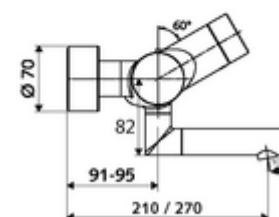

Caracteristici

- Masă: 5,48 kg/bucată
- Unități pachet: 1

Accesorii necesare

SWS Server Articolul nr.: 00 500 00 99

Accesorii recomandate

| | | |
|-------------------------------------|-----------------------------|-----|
| Racord excentric cu robinet service | Articolul nr.: 23 775 00 99 | |
| Ventil lavoar OPEN | Articolul nr.: 02 002 06 99 | sau |
| Ventil lavoar PUSH OPEN | Articolul nr.: 02 000 06 99 | sau |