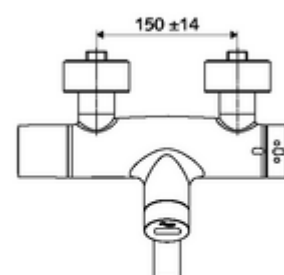

Date tehnice

- Programare parametri cu SWS,SSC
  - programare prin reflex de apropiere (oprită / pornită)
  - timp de funcționare max. (1 - 600 s)
  - spălare de igienizare (oprit / 5 - 600 sec., la fiecare 1 - 240 h după ultima spălare / la fiecare 1 - 240 h)
  - spălare continuă pentru dezinfecție termică (oprit / 15 - 600 sec.)
  - flux continuu (oprit / 15 - 600 sec.)
  - mod economisire energie (oprit / 1 - 254 h după ultima utilizare)
  - oprire curățenie (oprit / 60 - 360 sec.)
- Modul electronic programabil
  - timp de funcționare max. (4 - 240 sec. 12 trepte de program)
  - spălare de igienizare (oprit / 30 sec., la fiecare 24 h după ultima spălare / la fiecare 24 h)
  - oprire curățenie (oprit / 60 sec.)
- Debit: max. 5 l/min independent de presiune
- Presiune de curgere: 1,0 - 5,0 bar
- Presiune de repaus max.: 8 bar
- temperatură de operare max: 70 °C (80 °C pentru dezinfecție termică)
- Material: evacuare alamă conform cu Ordonanța privind apa potabilă; carcasă alamă conform cu Ordonanța privind apa potabilă
- Finisaj: crom
- Țeavă de scurgere: 210 mm
- racord: 2x DN 15 G 1/2 AG
- Certificate: PA-IX 38235/IO, Belgaqua
- Clasa de zgomot: I
- Clasă debit: O

Caracteristici

- Masă: 5,10 kg/bucată
- Unități pachet: 1