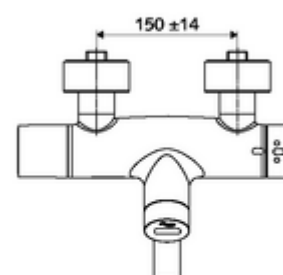

Date tehnice

- Programare parametri cu SWS,SSC
  - programare prin reflex de apropiere (oprită / pornită)
  - timp de funcționare max. (1 - 600 s)
  - spălare de igienizare (oprit / 5 - 600 sec., la fiecare 1 - 240 h după ultima spălare / la fiecare 1 - 240 h)
  - spălare continuă pentru dezinfecție termică (oprit / 15 - 600 sec.)
  - flux continuu (oprit / 15 - 600 sec.)
  - mod economisire energie (oprit / 1 - 254 h după ultima utilizare)
  - oprire curățenie (oprit / 60 - 360 sec.)
- Modul electronic programabil
  - timp de funcționare max. (4 - 240 sec. 12 trepte de program)
  - spălare de igienizare (oprit / 30 sec., la fiecare 24 h după ultima spălare / la fiecare 24 h)
  - oprire curățenie (oprit / 60 sec.)
- Debit: max. 5 l/min independent de presiune
- Presiune de curgere: 1,0 - 5,0 bar
- Presiune de repaus max.: 8 bar
- temperatură de operare max: 70 °C (80 °C pentru dezinfecție termică)
- Material: evacuare alamă conform cu Ordonanța privind apa potabilă; carcasă alamă conform cu Ordonanța privind apa potabilă
- Finisaj: crom
- Țeavă de scurgere: 270 mm
- racord: 2x DN 15 G 1/2 AG
- Certificate: PA-IX 38235/IO, Belgaqua
- Clasa de zgomot: I
- Clasă debit: O

Caracteristici

- Masă: 5,24 kg/bucată
- Unități pachet: 1