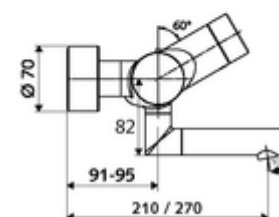

Caracteristici

- Masă: 5,24 kg/bucată
- Unități pachet: 1

Accesorii necesare

SWS Server Articolul nr.: 00 500 00 99

Accesorii recomandate

Racord excentric cu robinet service Articolul nr.: 23 775 00 99

o înștiințare