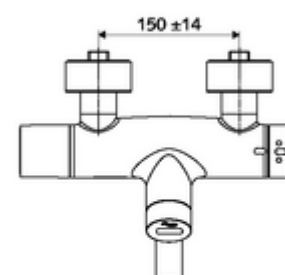

Conținutul ambalajului

- baterie de lavoar cu senzor infraroșu și montaj aparent
 - ThermoProtect termostat conform EN 1111, blocator de temperatură deblocabil /blocabil la 38 °C, protecție antiopărire la defectarea alimentării cu apă rece
 - sistem electronic cu senzor infraroșu, programabil
 - SWS extensie radio pentru magistrală BE-F VITUS
 - Ventil electromagnetic 6 V pentru dezinfectare termică automată (conform fișei de lucru DVGW W 551)
 - Ventil electromagnetic cu filtru 6 V
 - 2 clapete de sens RV (EN 1717: EB)
 - evacuare pivotantă (blocabilă) cu regulator de jet
 - compartiment baterii 6 V (integrat)
- 2 racorduri S și rozete (reglabile pe adâncime)

Caracteristici

- Masă: 5,24 kg/bucată
- Unități pachet: 1

Accesorii necesare

SWS Server Articolul nr.: 00 500 00 99

Accesorii recomandate

Racord excentric cu robinet service Articolul nr.: 23 775 00 99

o înștiințare