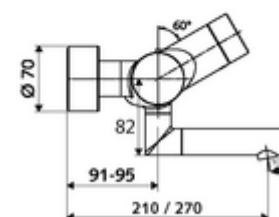

Caracteristici

- Masă: 5,24 kg/bucată
- Unități pachet: 1

Accesorii necesare

SWS Server Articolul nr.: 00 500 00 99

Accesorii recomandate

| | | |
|-------------------------------------|-----------------------------|-----|
| Racord excentric cu robinet service | Articolul nr.: 23 775 00 99 | |
| Ventil lavoar OPEN | Articolul nr.: 02 002 06 99 | sau |
| Ventil lavoar PUSH OPEN | Articolul nr.: 02 000 06 99 | sau |