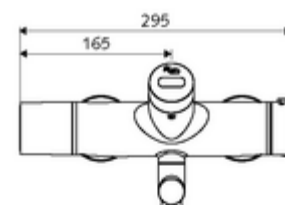

Caracteristici

- Masă: 5,24 kg/bucată
- Unități pachet: 1

Accesorii necesare

SWS Server Articolul nr.: 00 500 00 99

Accesorii recomandate

Racord excentric cu robinet service Articolul nr.: 23 775 00 99

o înștiințare