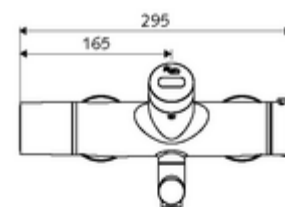

Caracteristici

- Masă: 5,24 kg/bucată
- Unități pachet: 1

Accesorii necesare

SWS Server Articolul nr.: 00 500 00 99

Accesorii recomandate

| | | |
|-------------------------------------|-----------------------------|-----|
| Racord excentric cu robinet service | Articolul nr.: 23 775 00 99 | |
| Ventil lavoar OPEN | Articolul nr.: 02 002 06 99 | sau |
| Ventil lavoar PUSH OPEN | Articolul nr.: 02 000 06 99 | sau |