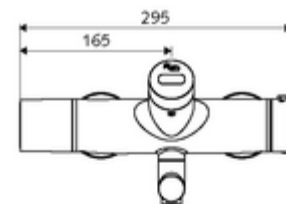

Caracteristici

- Masă: 5,45 kg/bucată
- Unități pachet: 1

Accesorii necesare

SWS Server Articolul nr.: 00 500 00 99

Accesorii recomandate

Racord excentric cu robinet service	Articolul nr.: 23 775 00 99	
Ventil lavoar OPEN	Articolul nr.: 02 002 06 99	sau
Ventil lavoar PUSH OPEN	Articolul nr.: 02 000 06 99	sau