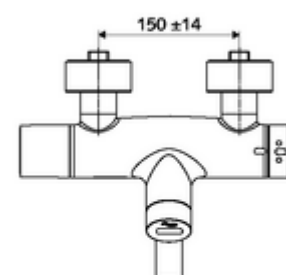

Conținutul ambalajului

- baterie de lavoar cu senzor infraroșu și montaj aparent
 - ThermoProtect termostat conform EN 1111, blocator de temperatură deblocabil /blocabil la 38 °C, protecție antiopărire la defectarea alimentării cu apă rece
 - sistem electronic cu senzor infraroșu, programabil
 - SWS extensie radio pentru magistrală BE-F VITUS
 - Ventil electromagnetic 6 V pentru dezinfecție termică cu SWS (conform DVGW articol W 551)
 - Ventil electromagnetic cu filtru 6 V
 - 2 clapete de sens RV (EN 1717: EB)
 - evacuare pivotantă (blocabilă) cu regulator de jet
 - compartiment baterii 6 V (integrat)
- 2 racorduri S și rozete (reglabile pe adâncime)

Caracteristici

- Masă: 5,45 kg/bucată
- Unități pachet: 1

Accesorii necesare

SWS Server Articolul nr.: 00 500 00 99

Accesorii recomandate

Racord excentric cu robinet service	Articolul nr.: 23 775 00 99	
Ventil lavoar OPEN	Articolul nr.: 02 002 06 99	sau
Ventil lavoar PUSH OPEN	Articolul nr.: 02 000 06 99	sau