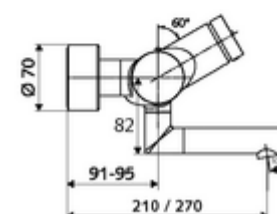

Numărul de articol: 01 620 06 99

Baterie lavoar stativă VITUS VW-SC-T apă amestecată, ThermoProtect termostat

Declanșare manuală cu proces de închidere automată. Setarea simplă a timpului de funcționare.

Conținutul ambalajului

- baterie de lavoar cu autoînchidere și montaj aparent
  - buton cu autoînchidere SC
  - ThermoProtect termostat conform EN 1111, blocator de temperatură deblocabil /blocabil la 38 °C, protecție antiopărire la defectarea alimentării cu apă rece
  - Cartuș cu temporizare SC II
  - 2 clapete de sens RV (EN 1717: EB)
  - evacuare pivotantă (blocabilă) cu regulator de jet
- 2 racorduri S și rozete (reglabile pe adâncime)

Date tehnice

- Timp operare: 2 - 15 s reglabil (7 s Setare fabrică)
- Debit: max. 5 l/min independent de presiune
- Presiune de curgere: 1,0 - 5,0 bar
- temperatură de operare max: 70 °C (80 °C pentru dezinfecție termică)
- Material: evacuare alamă conform cu Ordonanța privind apa potabilă; carcasă alamă conform cu Ordonanța privind apa potabilă
- Finisaj: crom
- Țeavă de scurgere: 210 mm
- racord: 2x DN 15 G 1/2 AG
- Certificate: PA-IX 38234/IO, Belgaqua
- Clasa de zgomot: I
- Clasă debit: O

Caracteristici

- Masă: 4,67 kg/bucată
- Unități pachet: 1

Accesorii recomandate

Racord excentric cu robinet service	Articolul nr.: 23 775 00 99	
Ventil lavoar OPEN	Articolul nr.: 02 002 06 99	sau
Ventil lavoar PUSH OPEN	Articolul nr.: 02 000 06 99	sau