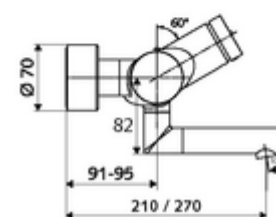

Date tehnice

- Timp operare: 2 - 15 s reglabil (7 s Setare fabrică)
- Debit: max. 5 l/min independent de presiune
- Presiune de curgere: 1,0 - 5,0 bar
- temperatură de operare max: 70 °C (80 °C pentru dezinfecție termică)
- Material: evacuare alamă conform cu Ordonanța privind apa potabilă; carcasă alamă conform cu Ordonanța privind apa potabilă
- Finisaj: crom
- Țeavă de scurgere: 210 mm
- racord: 2x DN 15 G 1/2 AG
- Certificate: PA-IX 38234/IO, Belgaqua
- Clasa de zgomot: I
- Clasă debit: O

Caracteristici

- Masă: 4,67 kg/bucată
- Unități pachet: 1

Accesorii recomandate

Racord excentric cu robinet service	Articolul nr.: 23 775 00 99	
Ventil lavoar OPEN	Articolul nr.: 02 002 06 99	sau
Ventil lavoar PUSH OPEN	Articolul nr.: 02 000 06 99	sau