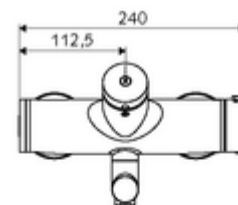

Date tehnice

- Timp operare: 2 - 15 s reglabil (7 s Setare fabrică)
- Debit: max. 5 l/min independent de presiune
- Presiune de curgere: 1,0 - 5,0 bar
- temperatură de operare max: 70 °C (80 °C pentru dezinfecție termică)
- Material: evacuare alamă conform cu Ordonanța privind apa potabilă; carcasă alamă conform cu Ordonanța privind apa potabilă
- Finisaj: crom
- Țeavă de scurgere: 210 mm
- racord: 2x DN 15 G 1/2 AG
- Certificate: PA-IX 38234/IO, Belgaqua
- Clasa de zgomot: I
- Clasă debit: O

Caracteristici

- Masă: 4,67 kg/bucată
- Unități pachet: 1

Accesorii recomandate

Racord excentric cu robinet service	Articolul nr.: 23 775 00 99	
Ventil lavoar OPEN	Articolul nr.: 02 002 06 99	sau
Ventil lavoar PUSH OPEN	Articolul nr.: 02 000 06 99	sau