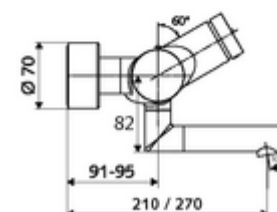

Numărul de articol: 01 620 06 99

Baterie lavoar stativă VITUS VW-SC-T apă amestecată, ThermoProtect termostat

Declanșare manuală cu proces de închidere automată. Setarea simplă a timpului de funcționare.

Conținutul ambalajului

- baterie de lavoar cu autoînchidere și montaj aparent
  - buton cu autoînchidere SC
  - ThermoProtect termostat conform EN 1111, blocator de temperatură deblocabil /blocabil la 38 °C, protecție antiopărire la defectarea alimentării cu apă rece
  - Cartuș cu temporizare SC II
  - 2 clapete de sens RV (EN 1717: EB)
  - evacuare pivotantă (blocabilă) cu regulator de jet
- 2 racorduri S și rozete (reglabile pe adâncime)

Date tehnice

- Timp operare: 2 - 15 s reglabil (7 s Setare fabrică)
- Debit: max. 5 l/min independent de presiune
- Presiune de curgere: 1,0 - 5,0 bar
- temperatură de operare max: 70 °C (80 °C pentru dezinfecție termică)
- Material: evacuare alamă conform cu Ordonanța privind apa potabilă; carcasă alamă conform cu Ordonanța privind apa potabilă
- Finisaj: crom
- Țeavă de scurgere: 210 mm
- racord: 2x DN 15 G 1/2 AG
- Certificate: PA-IX 38234/IO, Belgaqua
- Clasa de zgomot: I
- Clasă debit: O

Caracteristici

- Masă: 4,67 kg/bucată
- Unități pachet: 1

Accesorii recomandate

Racord excentric cu robinet service	Articolul nr.: 23 775 00 99	
Ventil lavoar OPEN	Articolul nr.: 02 002 06 99	sau
Ventil lavoar PUSH OPEN	Articolul nr.: 02 000 06 99	sau