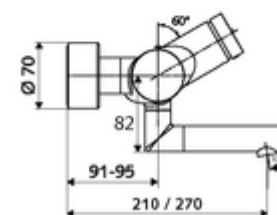

Date tehnice

- Timp operare: 2 - 15 s reglabil (7 s Setare fabrică)
- Debit: max. 5 l/min independent de presiune
- Presiune de curgere: 1,0 - 5,0 bar
- temperatură de operare max: 70 °C (80 °C pentru dezinfecție termică)
- Material: evacuare alamă conform cu Ordonanța privind apa potabilă; carcasă alamă conform cu Ordonanța privind apa potabilă
- Finisaj: crom
- Țeavă de scurgere: 210 mm
- racord: 2x DN 15 G 1/2 AG
- Certificate: PA-IX 38234/IO, Belgaqua
- Clasa de zgomot: I
- Clasă debit: O

Caracteristici

- Masă: 4,67 kg/bucată
- Unități pachet: 1

Accesorii recomandate

Racord excentric cu robinet service

Articolul nr.: 23 775 00 99