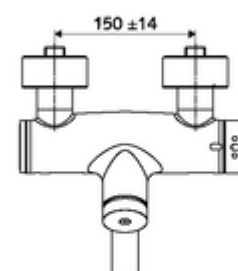

Conținutul ambalajului

- baterie de lavoar cu autoînchidere și montaj aparent
 - buton cu autoînchidere SC
 - ThermoProtect termostat conform EN 1111, blocator de temperatură deblocabil /blocabil la 38 °C, protecție antiopărire la defectarea alimentării cu apă rece
 - Cartuș cu temporizare SC II
 - 2 clapete de sens RV (EN 1717: EB)
 - evacuare pivotantă (blocabilă) cu regulator de jet
- 2 racorduri S și rozete (reglabile pe adâncime)

Date tehnice

- Timp operare: 2 - 15 s reglabil (7 s Setare fabrică)
- Debit: max. 5 l/min independent de presiune
- Presiune de curgere: 1,0 - 5,0 bar
- temperatură de operare max: 70 °C (80 °C pentru dezinfecție termică)
- Material: evacuare alamă conform cu Ordonanța privind apa potabilă; carcasă alamă conform cu Ordonanța privind apa potabilă
- Finisaj: crom
- Țeavă de scurgere: 210 mm
- racord: 2x DN 15 G 1/2 AG
- Certificate: PA-IX 38234/IO, Belgaqua
- Clasa de zgomot: I
- Clasă debit: O

Caracteristici

- Masă: 4,67 kg/bucată
- Unități pachet: 1

Accesorii recomandate

Racord excentric cu robinet service	Articolul nr.: 23 775 00 99	
Ventil lavoar OPEN	Articolul nr.: 02 002 06 99	sau
Ventil lavoar PUSH OPEN	Articolul nr.: 02 000 06 99	sau