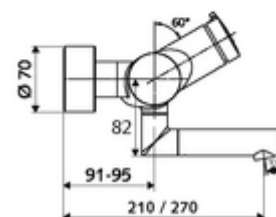

Numărul de articol: 01 621 06 99

Baterie lavoar stativă VITUS VW-SC-M apă amestecată

Declanșare manuală cu proces de închidere automată. Setarea simplă a timpului de funcționare.

Conținutul ambalajului

- baterie de lavoar cu autoînchidere și montaj aparent
 - buton cu autoînchidere SC-M
 - Cartuș cu temporizare SC II cu limitare apă fierbinte
 - 2 clapete de sens RV (EN 1717: EB)
 - evacuare pivotantă (blocabilă) cu regulator de jet
- 2 racorduri S și rozete (reglabile pe adâncime)

Date tehnice

- Timp operare: 2 - 15 s reglabil (7 s Setare fabrică)
- Debit: max. 5 l/min independent de presiune
- Presiune de curgere: 1,0 - 5,0 bar
- temperatură de operare max: 70 °C (80 °C pentru dezinfecție termică)
- Material: evacuare alamă conform cu Ordonanța privind apa potabilă; carcasă alamă conform cu Ordonanța privind apa potabilă
- Finisaj: crom
- Țeavă de scurgere: 210 mm
- racord: 2x DN 15 G 1/2 AG
- Certificate: PA-IX 38237/IO, Belgaqua
- Clasa de zgomot: I
- Clasă debit: O

Caracteristici

- Masă: 4,52 kg/bucată
- Unități pachet: 1

Accesorii recomandate

| | | |
|-------------------------------------|-----------------------------|-----|
| Racord excentric cu robinet service | Articolul nr.: 23 775 00 99 | |
| Ventil lavoar OPEN | Articolul nr.: 02 002 06 99 | sau |
| Ventil lavoar PUSH OPEN | Articolul nr.: 02 000 06 99 | sau |