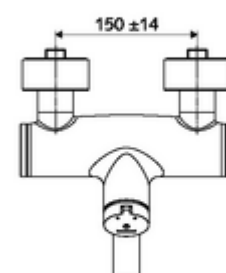

Numărul de articol: 01 621 06 99

Baterie lavoar stativă VITUS VW-SC-M apă amestecată

Declanșare manuală cu proces de închidere automată. Setarea simplă a timpului de funcționare.

Conținutul ambalajului

- baterie de lavoar cu autoînchidere și montaj aparent
  - buton cu autoînchidere SC-M
  - Cartuș cu temporizare SC II cu limitare apă fierbinte
  - 2 clapete de sens RV (EN 1717: EB)
  - evacuare pivotantă (blocabilă) cu regulator de jet
- 2 racorduri S și rozete (reglabile pe adâncime)

Date tehnice

- Timp operare: 2 - 15 s reglabil (7 s Setare fabrică)
- Debit: max. 5 l/min independent de presiune
- Presiune de curgere: 1,0 - 5,0 bar
- temperatură de operare max: 70 °C (80 °C pentru dezinfecție termică)
- Material: evacuare alamă conform cu Ordonanța privind apa potabilă; carcasă alamă conform cu Ordonanța privind apa potabilă
- Finisaj: crom
- Țeavă de scurgere: 210 mm
- racord: 2x DN 15 G 1/2 AG
- Certificate: PA-IX 38237/IO, Belgaqua
- Clasa de zgomot: I
- Clasă debit: O

Caracteristici

- Masă: 4,52 kg/bucată
- Unități pachet: 1

Accesorii recomandate

Racord excentric cu robinet service	Articolul nr.: 23 775 00 99	
Ventil lavoar OPEN	Articolul nr.: 02 002 06 99	sau
Ventil lavoar PUSH OPEN	Articolul nr.: 02 000 06 99	sau