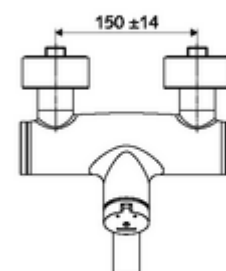

Numărul de articol: 01 621 06 99

Baterie lavoar stativă VITUS VW-SC-M apă amestecată

Declanșare manuală cu proces de închidere automată. Setarea simplă a timpului de funcționare.

Conținutul ambalajului

- baterie de lavoar cu autoînchidere și montaj aparent
 - buton cu autoînchidere SC-M
 - Cartuș cu temporizare SC II cu limitare apă fierbinte
 - 2 clapete de sens RV (EN 1717: EB)
 - evacuare pivotantă (blocabilă) cu regulator de jet
- 2 racorduri S și rozete (reglabile pe adâncime)

Date tehnice

- Timp operare: 2 - 15 s reglabil (7 s Setare fabrică)
- Debit: max. 5 l/min independent de presiune
- Presiune de curgere: 1,0 - 5,0 bar
- temperatură de operare max: 70 °C (80 °C pentru dezinfecție termică)
- Material: evacuare alamă conform cu Ordonanța privind apa potabilă; carcasă alamă conform cu Ordonanța privind apa potabilă
- Finisaj: crom
- Țeavă de scurgere: 210 mm
- racord: 2x DN 15 G 1/2 AG
- Certificate: PA-IX 38237/IO, Belgaqua
- Clasa de zgomot: I
- Clasă debit: O

Caracteristici

- Masă: 4,52 kg/bucată
- Unități pachet: 1

Accesorii recomandate

Racord excentric cu robinet service	Articolul nr.: 23 775 00 99	
Ventil lavoar OPEN	Articolul nr.: 02 002 06 99	sau
Ventil lavoar PUSH OPEN	Articolul nr.: 02 000 06 99	sau