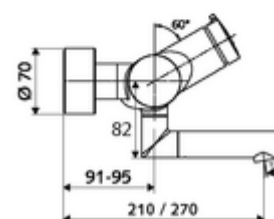

Numărul de articol: 01 621 06 99

Baterie lavoar stativă VITUS VW-SC-M apă amestecată

Declanșare manuală cu proces de închidere automată. Setarea simplă a timpului de funcționare.

Conținutul ambalajului

- baterie de lavoar cu autoînchidere și montaj aparent
 - buton cu autoînchidere SC-M
 - Cartuș cu temporizare SC II cu limitare apă fierbinte
 - 2 clapete de sens RV (EN 1717: EB)
 - evacuare pivotantă (blocabilă) cu regulator de jet
- 2 racorduri S și rozete (reglabile pe adâncime)

Date tehnice

- Timp operare: 2 - 15 s reglabil (7 s Setare fabrică)
- Debit: max. 5 l/min independent de presiune
- Presiune de curgere: 1,0 - 5,0 bar
- temperatură de operare max: 70 °C (80 °C pentru dezinfecție termică)
- Material: evacuare alamă conform cu Ordonanța privind apa potabilă; carcasă alamă conform cu Ordonanța privind apa potabilă
- Finisaj: crom
- Țeavă de scurgere: 210 mm
- racord: 2x DN 15 G 1/2 AG
- Certificate: PA-IX 38237/IO, Belgaqua
- Clasa de zgomot: I
- Clasă debit: O

Caracteristici

- Masă: 4,52 kg/bucată
- Unități pachet: 1

Accesorii recomandate

Racord excentric cu robinet service	Articolul nr.: 23 775 00 99	
Ventil lavoar OPEN	Articolul nr.: 02 002 06 99	sau
Ventil lavoar PUSH OPEN	Articolul nr.: 02 000 06 99	sau