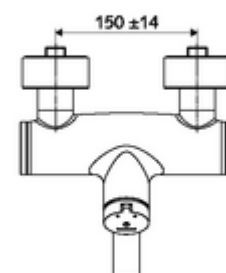

Numărul de articol: 01 621 06 99

Baterie lavoar stativă VITUS VW-SC-M apă amestecată

Declanșare manuală cu proces de închidere automată. Setarea simplă a timpului de funcționare.

Conținutul ambalajului

- baterie de lavoar cu autoînchidere și montaj aparent
 - buton cu autoînchidere SC-M
 - Cartuș cu temporizare SC II cu limitare apă fierbinte
 - 2 clapete de sens RV (EN 1717: EB)
 - evacuare pivotantă (blocabilă) cu regulator de jet
- 2 racorduri S și rozete (reglabile pe adâncime)

Date tehnice

- Timp operare: 2 - 15 s reglabil (7 s Setare fabrică)
- Debit: max. 5 l/min independent de presiune
- Presiune de curgere: 1,0 - 5,0 bar
- temperatură de operare max: 70 °C (80 °C pentru dezinfecție termică)
- Material: evacuare alamă conform cu Ordonanța privind apa potabilă; carcasă alamă conform cu Ordonanța privind apa potabilă
- Finisaj: crom
- Țeavă de scurgere: 210 mm
- racord: 2x DN 15 G 1/2 AG
- Certificate: PA-IX 38237/IO, Belgaqua
- Clasa de zgomot: I
- Clasă debit: O

Caracteristici

- Masă: 4,52 kg/bucată
- Unități pachet: 1

Accesorii recomandate

| | | |
|-------------------------------------|-----------------------------|-----|
| Racord excentric cu robinet service | Articolul nr.: 23 775 00 99 | |
| Ventil lavoar OPEN | Articolul nr.: 02 002 06 99 | sau |
| Ventil lavoar PUSH OPEN | Articolul nr.: 02 000 06 99 | sau |