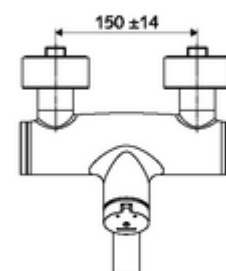

Numărul de articol: 01 621 06 99

Baterie lavoar stativă VITUS VW-SC-M apă amestecată

Declanșare manuală cu proces de închidere automată. Setarea simplă a timpului de funcționare.

Conținutul ambalajului

- baterie de lavoar cu autoînchidere și montaj aparent
 - buton cu autoînchidere SC-M
 - Cartuș cu temporizare SC II cu limitare apă fierbinte
 - 2 clapete de sens RV (EN 1717: EB)
 - evacuare pivotantă (blocabilă) cu regulator de jet
- 2 racorduri S și rozete (reglabile pe adâncime)

Date tehnice

- Timp operare: 2 - 15 s reglabil (7 s Setare fabrică)
- Debit: max. 5 l/min independent de presiune
- Presiune de curgere: 1,0 - 5,0 bar
- temperatură de operare max: 70 °C (80 °C pentru dezinfecție termică)
- Material: evacuare alamă conform cu Ordonanța privind apa potabilă; carcasă alamă conform cu Ordonanța privind apa potabilă
- Finisaj: crom
- Țeavă de scurgere: 210 mm
- racord: 2x DN 15 G 1/2 AG
- Certificate: PA-IX 38237/IO, Belgaqua
- Clasa de zgomot: I
- Clasă debit: O

Caracteristici

- Masă: 4,52 kg/bucată
- Unități pachet: 1

Accesorii recomandate

Racord excentric cu robinet service

Articolul nr.: 23 775 00 99