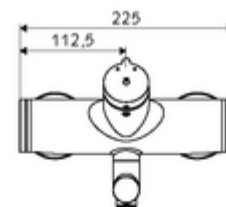

Numărul de articol: 01 621 06 99

Baterie lavoar stativă VITUS VW-SC-M apă amestecată

Declanșare manuală cu proces de închidere automată. Setarea simplă a timpului de funcționare.

Conținutul ambalajului

- baterie de lavoar cu autoînchidere și montaj aparent
  - buton cu autoînchidere SC-M
  - Cartuș cu temporizare SC II cu limitare apă fierbinte
  - 2 clapete de sens RV (EN 1717: EB)
  - evacuare pivotantă (blocabilă) cu regulator de jet
- 2 racorduri S și rozete (reglabile pe adâncime)

Date tehnice

- Timp operare: 2 - 15 s reglabil (7 s Setare fabrică)
- Debit: max. 5 l/min independent de presiune
- Presiune de curgere: 1,0 - 5,0 bar
- temperatură de operare max: 70 °C (80 °C pentru dezinfecție termică)
- Material: evacuare alamă conform cu Ordonanța privind apa potabilă; carcasă alamă conform cu Ordonanța privind apa potabilă
- Finisaj: crom
- Țeavă de scurgere: 210 mm
- racord: 2x DN 15 G 1/2 AG
- Certificate: PA-IX 38237/IO, Belgaqua
- Clasa de zgomot: I
- Clasă debit: O

Caracteristici

- Masă: 4,52 kg/bucată
- Unități pachet: 1

Accesorii recomandate

Racord excentric cu robinet service	Articolul nr.: 23 775 00 99	
Ventil lavoar OPEN	Articolul nr.: 02 002 06 99	sau
Ventil lavoar PUSH OPEN	Articolul nr.: 02 000 06 99	sau