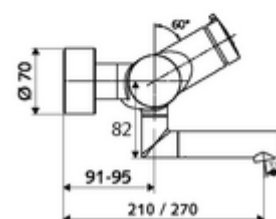

Numărul de articol: 01 621 06 99

Baterie lavoar stativă VITUS VW-SC-M apă amestecată

Declanșare manuală cu proces de închidere automată. Setarea simplă a timpului de funcționare.

Conținutul ambalajului

- baterie de lavoar cu autoînchidere și montaj aparent
  - buton cu autoînchidere SC-M
  - Cartuș cu temporizare SC II cu limitare apă fierbinte
  - 2 clapete de sens RV (EN 1717: EB)
  - evacuare pivotantă (blocabilă) cu regulator de jet
- 2 racorduri S și rozete (reglabile pe adâncime)

Date tehnice

- Timp operare: 2 - 15 s reglabil (7 s Setare fabrică)
- Debit: max. 5 l/min independent de presiune
- Presiune de curgere: 1,0 - 5,0 bar
- temperatură de operare max: 70 °C (80 °C pentru dezinfecție termică)
- Material: evacuare alamă conform cu Ordonanța privind apa potabilă; carcasă alamă conform cu Ordonanța privind apa potabilă
- Finisaj: crom
- Țeavă de scurgere: 210 mm
- racord: 2x DN 15 G 1/2 AG
- Certificate: PA-IX 38237/IO, Belgaqua
- Clasa de zgomot: I
- Clasă debit: O

Caracteristici

- Masă: 4,52 kg/bucată
- Unități pachet: 1

Accesorii recomandate

Racord excentric cu robinet service	Articolul nr.: 23 775 00 99	
Ventil lavoar OPEN	Articolul nr.: 02 002 06 99	sau
Ventil lavoar PUSH OPEN	Articolul nr.: 02 000 06 99	sau