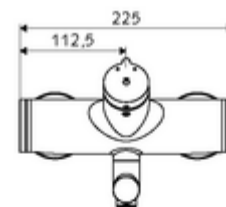

Date tehnice

- Timp operare: 2 - 15 s reglabil (7 s Setare fabrică)
- Debit: max. 5 l/min independent de presiune
- Presiune de curgere: 1,0 - 5,0 bar
- temperatură de operare max: 70 °C (80 °C pentru dezinfecție termică)
- Material: evacuare alamă conform cu Ordonanța privind apa potabilă; carcasă alamă conform cu Ordonanța privind apa potabilă
- Finisaj: crom
- Țeavă de scurgere: 210 mm
- racord: 2x DN 15 G 1/2 AG
- Certificate: PA-IX 38237/IO, Belgaqua
- Clasa de zgomot: I
- Clasă debit: O

Caracteristici

- Masă: 4,52 kg/bucată
- Unități pachet: 1

Accesorii recomandate

| | | |
|-------------------------------------|-----------------------------|-----|
| Racord excentric cu robinet service | Articolul nr.: 23 775 00 99 | |
| Ventil lavoar OPEN | Articolul nr.: 02 002 06 99 | sau |
| Ventil lavoar PUSH OPEN | Articolul nr.: 02 000 06 99 | sau |