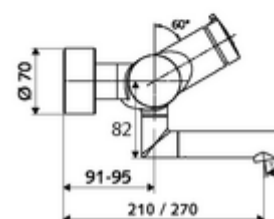

Numărul de articol: 01 621 06 99

Baterie lavoar stativă VITUS VW-SC-M apă amestecată

Declanșare manuală cu proces de închidere automată. Setarea simplă a timpului de funcționare.

Conținutul ambalajului

- baterie de lavoar cu autoînchidere și montaj aparent
 - buton cu autoînchidere SC-M
 - Cartuș cu temporizare SC II cu limitare apă fierbinte
 - 2 clapete de sens RV (EN 1717: EB)
 - evacuare pivotantă (blocabilă) cu regulator de jet
- 2 racorduri S și rozete (reglabile pe adâncime)

Date tehnice

- Timp operare: 2 - 15 s reglabil (7 s Setare fabrică)
- Debit: max. 5 l/min independent de presiune
- Presiune de curgere: 1,0 - 5,0 bar
- temperatură de operare max: 70 °C (80 °C pentru dezinfecție termică)
- Material: evacuare alamă conform cu Ordonanța privind apa potabilă; carcasă alamă conform cu Ordonanța privind apa potabilă
- Finisaj: crom
- Țeavă de scurgere: 210 mm
- racord: 2x DN 15 G 1/2 AG
- Certificate: PA-IX 38237/IO, Belgaqua
- Clasa de zgomot: I
- Clasă debit: O

Caracteristici

- Masă: 4,52 kg/bucată
- Unități pachet: 1

Accesorii recomandate

Racord excentric cu robinet service

Articolul nr.: 23 775 00 99