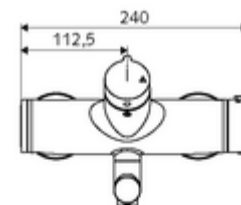

Numărul de articol: 01 622 06 99

Baterie lavoar stativă VITUS VW-Auf/Zu-T apă amestecată, ThermoProtect termostat

Acționare manuală deschis/închis.

Conținutul ambalajului

- baterie de lavoar deschis/închis cu montaj aparent
  - buton de acționare deschis/închis
  - ThermoProtect termostat conform EN 1111, blocator de temperatură deblocabil /blocabil la 38 °C, protecție antiopărire la defectarea alimentării cu apă rece
  - Cartuș ceramic deschis/închis
  - 2 clapete de sens RV (EN 1717: EB)
  - evacuare pivotantă (blocabilă) cu regulator de jet
- 2 racorduri S și rozete (reglabile pe adâncime)

Date tehnice

- Debit: max. 5 l/min independent de presiune
- Presiune de curgere: 1,0 - 5,0 bar
- temperatură de operare max: 70 °C (80 °C pentru dezinfecție termică)
- Material: evacuare alamă conform cu Ordonanța privind apa potabilă; carcasă alamă conform cu Ordonanța privind apa potabilă
- Finisaj: crom
- Țeavă de scurgere: 210 mm
- racord: 2x DN 15 G 1/2 AG
- Certificate: PA-IX 38236/IO, Belgaqua
- Clasa de zgomot: I
- Clasă debit: O

Caracteristici

- Masă: 5,00 kg/bucată
- Unități pachet: 1

Accesorii recomandate

Racord excentric cu robinet service

Articolul nr.: 23 775 00 99

o înștiințare

- Articol scos din producție, disponibil în limita stocului