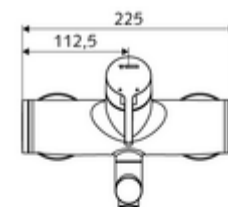

Numărul de articol: 01 623 06 99

Baterie lavoar stativă VITUS VW-EH-M apă amestecată

Acționare manuală cu monocomandă.

Conținutul ambalajului

- baterie de lavoar monocomandă, cu montaj aparent
  - mâner de acționare din alamă
  - Cartuș ceramic monocomandă cu limitare apă fierbinte și debit
  - 2 clapete de sens RV (EN 1717: EB)
  - evacuare pivotantă (blocabilă) cu regulator de jet
- 2 racorduri S și rozete (reglabile pe adâncime)

Date tehnice

- Debit: max. 5 l/min independent de presiune
- Presiune de curgere: 1,0 - 5,0 bar
- Presiune de repaus max.: 8 bar
- temperatură de operare max: 70 °C (80 °C pentru dezinfecție termică)
- Material: evacuare alamă conform cu Ordonanța privind apa potabilă; carcasa alamă conform cu Ordonanța privind apa potabilă
- Finisaj: crom
- Țeavă de scurgere: 210 mm
- racord: 2x DN 15 G 1/2 AG
- Certificate: PA-IX 38238/IO, Belgaqua
- Clasa de zgomot: I
- Clasă debit: O

Caracteristici

- Masă: 4,72 kg/bucată
- Unități pachet: 1

Accesorii recomandate

Racord excentric cu robinet service	Articolul nr.: 23 775 00 99	
Ventil lavoar OPEN	Articolul nr.: 02 002 06 99	sau
Ventil lavoar PUSH OPEN	Articolul nr.: 02 000 06 99	sau