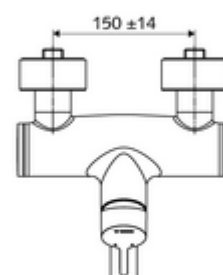

Numărul de articol: 01 623 06 99

Baterie lavoar stativă VITUS VW-EH-M apă amestecată

Acționare manuală cu monocomandă.

Conținutul ambalajului

- baterie de lavoar monocomandă, cu montaj aparent
 - mâner de acționare din alamă
 - Cartuș ceramic monocomandă cu limitare apă fierbinte și debit
 - 2 clapete de sens RV (EN 1717: EB)
 - evacuare pivotantă (blocabilă) cu regulator de jet
- 2 racorduri S și rozete (reglabile pe adâncime)

Date tehnice

- Debit: max. 5 l/min independent de presiune
- Presiune de curgere: 1,0 - 5,0 bar
- Presiune de repaus max.: 8 bar
- temperatură de operare max: 70 °C (80 °C pentru dezinfecție termică)
- Material: evacuare alamă conform cu Ordonanța privind apa potabilă; carcasă alamă conform cu Ordonanța privind apa potabilă
- Finisaj: crom
- Țeavă de scurgere: 210 mm
- racord: 2x DN 15 G 1/2 AG
- Certificate: PA-IX 38238/IO, Belgaqua
- Clasa de zgomot: I
- Clasă debit: O

Caracteristici

- Masă: 4,72 kg/bucată
- Unități pachet: 1

Accesorii recomandate

Racord excentric cu robinet service	Articolul nr.: 23 775 00 99	
Ventil lavoar OPEN	Articolul nr.: 02 002 06 99	sau
Ventil lavoar PUSH OPEN	Articolul nr.: 02 000 06 99	sau