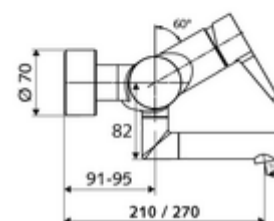

Numărul de articol: 01 623 06 99

Baterie lavoar stativă VITUS VW-EH-M apă amestecată

Acționare manuală cu monocomandă.

Conținutul ambalajului

- baterie de lavoar monocomandă, cu montaj aparent
  - mâner de acționare din alamă
  - Cartuș ceramic monocomandă cu limitare apă fierbinte și debit
  - 2 clapete de sens RV (EN 1717: EB)
  - evacuare pivotantă (blocabilă) cu regulator de jet
- 2 racorduri S și rozete (reglabile pe adâncime)

Date tehnice

- Debit: max. 5 l/min independent de presiune
- Presiune de curgere: 1,0 - 5,0 bar
- Presiune de repaus max.: 8 bar
- temperatură de operare max: 70 °C (80 °C pentru dezinfecție termică)
- Material: evacuare alamă conform cu Ordonanța privind apa potabilă; carcasa alamă conform cu Ordonanța privind apa potabilă
- Finisaj: crom
- Țeavă de scurgere: 210 mm
- racord: 2x DN 15 G 1/2 AG
- Certificate: PA-IX 38238/IO, Belgaqua
- Clasa de zgomot: I
- Clasă debit: O

Caracteristici

- Masă: 4,72 kg/bucată
- Unități pachet: 1

Accesorii recomandate

Racord excentric cu robinet service	Articolul nr.: 23 775 00 99	
Ventil lavoar OPEN	Articolul nr.: 02 002 06 99	sau
Ventil lavoar PUSH OPEN	Articolul nr.: 02 000 06 99	sau