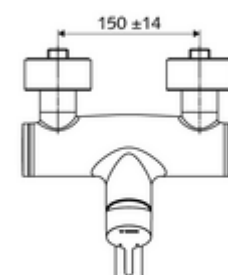

Numărul de articol: 01 623 06 99

Baterie lavoar stativă VITUS VW-EH-M apă amestecată

Acționare manuală cu monocomandă.

Conținutul ambalajului

- baterie de lavoar monocomandă, cu montaj aparent
  - mâner de acționare din alamă
  - Cartuș ceramic monocomandă cu limitare apă fierbinte și debit
  - 2 clapete de sens RV (EN 1717: EB)
  - evacuare pivotantă (blocabilă) cu regulator de jet
- 2 racorduri S și rozete (reglabile pe adâncime)

Date tehnice

- Debit: max. 5 l/min independent de presiune
- Presiune de curgere: 1,0 - 5,0 bar
- Presiune de repaus max.: 8 bar
- temperatură de operare max: 70 °C (80 °C pentru dezinfecție termică)
- Material: evacuare alamă conform cu Ordonanța privind apa potabilă; carcasa alamă conform cu Ordonanța privind apa potabilă
- Finisaj: crom
- Țeavă de scurgere: 210 mm
- racord: 2x DN 15 G 1/2 AG
- Certificate: PA-IX 38238/IO, Belgaqua
- Clasa de zgomot: I
- Clasă debit: O

Caracteristici

- Masă: 4,72 kg/bucată
- Unități pachet: 1

Accesorii recomandate

Racord excentric cu robinet service	Articolul nr.: 23 775 00 99	
Ventil lavoar OPEN	Articolul nr.: 02 002 06 99	sau
Ventil lavoar PUSH OPEN	Articolul nr.: 02 000 06 99	sau