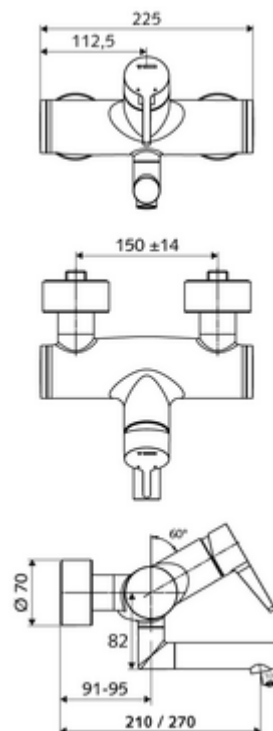

Numărul de articol: 01 623 06 99

Baterie lavoar stativă VITUS VW-EH-M apă amestecată

Acționare manuală cu monocomandă.

Conținutul ambalajului

- baterie de lavoar monocomandă, cu montaj aparent
 - mâner de acționare din alamă
 - Cartuș ceramic monocomandă cu limitare apă fierbinte și debit
 - 2 clapete de sens RV (EN 1717: EB)
 - evacuare pivotantă (blocabilă) cu regulator de jet
- 2 racorduri S și rozete (reglabile pe adâncime)

Date tehnice

- Debit: max. 5 l/min independent de presiune
- Presiune de curgere: 1,0 - 5,0 bar
- Presiune de repaus max.: 8 bar
- temperatură de operare max: 70 °C (80 °C pentru dezinfecție termică)
- Material: evacuare alamă conform cu Ordonanța privind apa potabilă; carcasa alamă conform cu Ordonanța privind apa potabilă
- Finisaj: crom
- Țeavă de scurgere: 210 mm
- racord: 2x DN 15 G 1/2 AG
- Certificate: PA-IX 38238/IO, Belgaqua
- Clasa de zgomot: I
- Clasă debit: O

Caracteristici

- Masă: 4,72 kg/bucată
- Unități pachet: 1

Accesorii recomandate

Racord excentric cu robinet service

Articolul nr.: 23 775 00 99