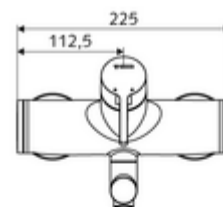

Numărul de articol: 01 623 06 99

Baterie lavoar stativă VITUS VW-EH-M apă amestecată

Acționare manuală cu monocomandă.

Conținutul ambalajului

- baterie de lavoar monocomandă, cu montaj aparent
 - mâner de acționare din alamă
 - Cartuș ceramic monocomandă cu limitare apă fierbinte și debit
 - 2 clapete de sens RV (EN 1717: EB)
 - evacuare pivotantă (blocabilă) cu regulator de jet
- 2 racorduri S și rozete (reglabile pe adâncime)

Date tehnice

- Debit: max. 5 l/min independent de presiune
- Presiune de curgere: 1,0 - 5,0 bar
- Presiune de repaus max.: 8 bar
- temperatură de operare max: 70 °C (80 °C pentru dezinfecție termică)
- Material: evacuare alamă conform cu Ordonanța privind apa potabilă; carcasă alamă conform cu Ordonanța privind apa potabilă
- Finisaj: crom
- Țeavă de scurgere: 210 mm
- racord: 2x DN 15 G 1/2 AG
- Certificate: PA-IX 38238/IO, Belgaqua
- Clasa de zgomot: I
- Clasă debit: O

Caracteristici

- Masă: 4,72 kg/bucată
- Unități pachet: 1

Accesorii recomandate

Racord excentric cu robinet service	Articolul nr.: 23 775 00 99	
Ventil lavoar OPEN	Articolul nr.: 02 002 06 99	sau
Ventil lavoar PUSH OPEN	Articolul nr.: 02 000 06 99	sau