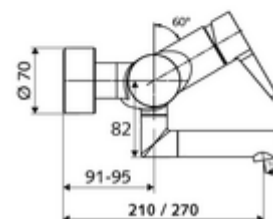

Numărul de articol: 01 623 06 99

Baterie lavoar stativă VITUS VW-EH-M apă amestecată

Acționare manuală cu monocomandă.

Conținutul ambalajului

- baterie de lavoar monocomandă, cu montaj aparent
 - mâner de acționare din alamă
 - Cartuș ceramic monocomandă cu limitare apă fierbinte și debit
 - 2 clapete de sens RV (EN 1717: EB)
 - evacuare pivotantă (blocabilă) cu regulator de jet
- 2 racorduri S și rozete (reglabile pe adâncime)

Date tehnice

- Debit: max. 5 l/min independent de presiune
- Presiune de curgere: 1,0 - 5,0 bar
- Presiune de repaus max.: 8 bar
- temperatură de operare max: 70 °C (80 °C pentru dezinfecție termică)
- Material: evacuare alamă conform cu Ordonanța privind apa potabilă; carcasă alamă conform cu Ordonanța privind apa potabilă
- Finisaj: crom
- Țeavă de scurgere: 210 mm
- racord: 2x DN 15 G 1/2 AG
- Certificate: PA-IX 38238/IO, Belgaqua
- Clasa de zgomot: I
- Clasă debit: O

Caracteristici

- Masă: 4,72 kg/bucată
- Unități pachet: 1

Accesorii recomandate

Racord excentric cu robinet service	Articolul nr.: 23 775 00 99	
Ventil lavoar OPEN	Articolul nr.: 02 002 06 99	sau
Ventil lavoar PUSH OPEN	Articolul nr.: 02 000 06 99	sau