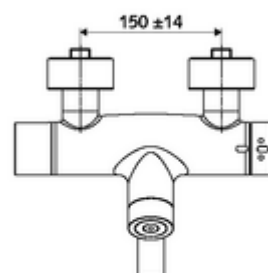

Conținutul ambalajului

- baterie lavoar electronică, cu autoînchidere și montaj aparent
 - ThermoProtect termostat conform EN 1111, blocator de temperatură deblocabil /blocabil la 38 °C, protecție antiopărire la defectarea alimentării cu apă rece
 - sistem electronic tactil CVD, programabil, cu protecție la apa stropită și pulverizată IP65
 - Ventil electromagnetice cu filtru 6 V
 - 2 clapete de sens RV (EN 1717: EB)
 - evacuare pivotantă (blocabilă) cu regulator de jet
 - compartiment baterii 6 V (integrat)
- 2 racorduri S și rozete (reglabile pe adâncime)

Caracteristici

- Masă: 4,89 kg/bucată
- Unități pachet: 1

Accesorii recomandate

Racord excentric cu robinet service
Ventil lavoar OPEN

Articolul nr.: 23 775 00 99

Articolul nr.: 02 002 06 99 sau

Ventil lavoar PUSH OPEN	Articolul nr.: 02 000 06 99 sau
<u>Pentru parametrizare cu Single Control SSC</u>	
SSC Bluetooth®-Modul VITUS	Articolul nr.: 00 917 00 99
<u>Pentru interconectare cu sistem de gestionare a apei SWS</u>	
SWS Server	Articolul nr.: 00 500 00 99
SWS Bus-Extender Funk VITUS BE-FV	Articolul nr.: 00 507 00 99
<u>Pentru dezinfectie termică numai la 01 624 06 99; 01 634 06 99; 01 644 06 99</u>	
Ventil electromagnetic cu dezinfectie termică SWS	Articolul nr.: 01 442 00 99