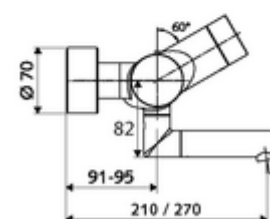

### Caracteristici

- Masă: 4,89 kg/bucată
- Unități pachet: 1