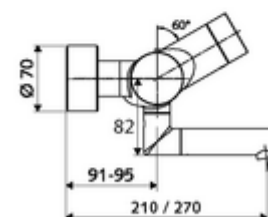

Conținutul ambalajului

- baterie lavoar electronică, cu autoînchidere și montaj aparent
 - ThermoProtect termostat conform EN 1111, blocator de temperatură deblocabil /blocabil la 38 °C, protecție antiopărire la defectarea alimentării cu apă rece
 - sistem electronic tactil CVD, programabil, cu protecție la apa stropită și pulverizată IP65
 - Ventil electromagnetice cu filtru 6 V
 - 2 clapete de sens RV (EN 1717: EB)
 - evacuare pivotantă (blocabilă) cu regulator de jet
 - compartiment baterii 6 V (integrat)
- 2 racorduri S și rozete (reglabile pe adâncime)