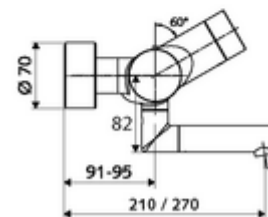

Caracteristici

- Masă: 4,89 kg/bucată
- Unități pachet: 1

Accesorii recomandate

Racord excentric cu robinet service
Ventil lavoar OPEN

Articolul nr.: 23 775 00 99

Articolul nr.: 02 002 06 99 sau

Ventil lavoar PUSH OPEN	Articolul nr.: 02 000 06 99 sau
<u>Pentru parametrizare cu Single Control SSC</u>	
SSC Bluetooth®-Modul VITUS	Articolul nr.: 00 917 00 99
<u>Pentru interconectare cu sistem de gestionare a apei SWS</u>	
SWS Server	Articolul nr.: 00 500 00 99
SWS Bus-Extender Funk VITUS BE-FV	Articolul nr.: 00 507 00 99
<u>Pentru dezinfectie termică numai la 01 624 06 99; 01 634 06 99; 01 644 06 99</u>	
Ventil electromagnetic cu dezinfectie termică SWS	Articolul nr.: 01 442 00 99