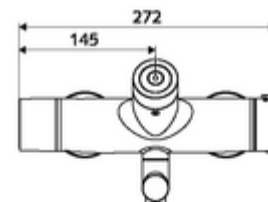

Numărul de articol: 01 624 06 99

Baterie lavoar stativă VITUS VW-C-T apă amestecată, ThermoProtect termostat

Declanșare prin sistem electronic tactil CVD, cu proces de închidere automată.
Funcționare cu baterie. Adecvat pentru interconectare cu sistemul de gestionare a apei SWS SCHELL. Parametrizabil prin SCHELL Single Control SSC.

Conținutul ambalajului

- baterie lavoar electronică, cu autoînchidere și montaj aparent
  - ThermoProtect termostat conform EN 1111, blocator de temperatură deblocabil /blocabil la 38 °C, protecție antiopărire la defectarea alimentării cu apă rece
  - sistem electronic tactil CVD, programabil, cu protecție la apa stropită și pulverizată IP65
  - Ventil electromagnetice cu filtru 6 V
  - 2 clapete de sens RV (EN 1717: EB)
  - evacuare pivotantă (blocabilă) cu regulator de jet
  - compartiment baterii 6 V (integrat)
- 2 racorduri S și rozete (reglabile pe adâncime)

Date tehnice

- Programare parametri cu SWS,SSC
  - forță de acționare (ușoară/ medie/ puternică)
  - programare manuală (oprită / pornită)
  - timp de funcționare max. (1 - 950 s)
  - spălare de igienizare (oprit / 1 - 1000 sec., la fiecare 1 - 250 h după ultima spălare / la fiecare 1 - 250 h)
  - timp de blocare acționare (oprit / 1 - 255 sec., timeout 1 - 2000 min)
- Programare parametri manuală
  - timp de funcționare max. (4 - 120 sec. 10 trepte de program)
  - spălare de igienizare (oprit / 20 sec., la fiecare 24 h)
- Debit: max. 5 l/min independent de presiune
- Presiune de curgere: 1,0 - 5,0 bar
- Presiune de repaus max.: 8 bar
- temperatură de operare max: 70 °C (80 °C pentru dezinfecție termică)
- Material: evacuare alamă conform cu Ordonanța privind apa potabilă; carcasă alamă conform cu Ordonanța privind apa potabilă
- Finisaj: crom
- Țeavă de scurgere: 210 mm
- racord: 2x DN 15 G 1/2 AG
- Certificate: PA-IX 28575/IO, Belgaqua
- Clasa de zgomot: I
- Clasă debit: O

Caracteristici

- Masă: 4,89 kg/bucată
- Unități pachet: 1

Accesorii recomandate

Racord excentric cu robinet service
Pentru parametrizare cu Single Control SSC

Articolul nr.: 23 775 00 99