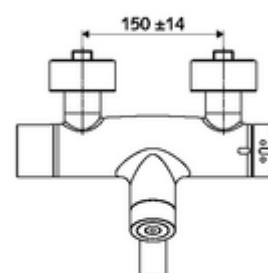

Conținutul ambalajului

- baterie lavoar electronică, cu autoînchidere și montaj aparent
 - ThermoProtect termostat conform EN 1111, blocator de temperatură deblocabil /blocabil la 38 °C, protecție antiopărire la defectarea alimentării cu apă rece
 - sistem electronic tactil CVD, programabil, cu protecție la apa stropită și pulverizată IP65
 - Ventil electromagnetice cu filtru 6 V
 - 2 clapete de sens RV (EN 1717: EB)
 - evacuare pivotantă (blocabilă) cu regulator de jet
 - compartiment baterii 6 V (integrat)
- 2 racorduri S și rozete (reglabile pe adâncime)

Caracteristici

- Masă: 4,89 kg/bucată
- Unități pachet: 1

Accesorii recomandate

Racord excentric cu robinet service
 Pentru parametrizare cu Single Control SSC

Articolul nr.: 23 775 00 99

SSC Bluetooth®-Modul VITUS