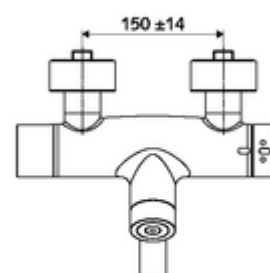

### Conținutul ambalajului

- baterie lavoar electronică, cu autoînchidere și montaj aparent
  - ThermoProtect termostat conform EN 1111, blocator de temperatură deblocabil /blocabil la 38 °C, protecție antiopărire la defectarea alimentării cu apă rece
  - sistem electronic tactil CVD, programabil, cu protecție la apa stropită și pulverizată IP65
  - Ventil electromagnetice cu filtru 6 V
  - 2 clapete de sens RV (EN 1717: EB)
  - evacuare pivotantă (blocabilă) cu regulator de jet
  - compartiment baterii 6 V (integrat)
- 2 racorduri S și rozete (reglabile pe adâncime)

### Caracteristici

- Masă: 4,89 kg/bucată
- Unități pachet: 1