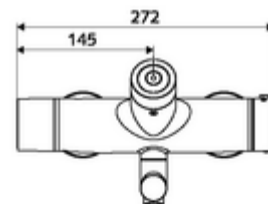

Caracteristici

- Masă: 4,89 kg/bucată
- Unități pachet: 1

Accesorii recomandate

Racord excentric cu robinet service
Ventil lavoar OPEN

Articolul nr.: 23 775 00 99

Articolul nr.: 02 002 06 99 sau

Ventil lavoar PUSH OPEN	Articolul nr.: 02 000 06 99 sau
<u>Pentru parametrizare cu Single Control SSC</u>	
SSC Bluetooth®-Modul VITUS	Articolul nr.: 00 917 00 99
<u>Pentru interconectare cu sistem de gestionare a apei SWS</u>	
SWS Server	Articolul nr.: 00 500 00 99
SWS Bus-Extender Funk VITUS BE-FV	Articolul nr.: 00 507 00 99
<u>Pentru dezinfectie termică numai la 01 624 06 99; 01 634 06 99; 01 644 06 99</u>	
Ventil electromagnetic cu dezinfectie termică SWS	Articolul nr.: 01 442 00 99