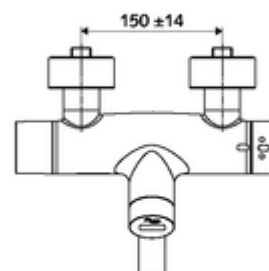

### Conținutul ambalajului

- baterie de lavoar cu senzor infraroșu și montaj aparent
  - ThermoProtect termostat conform EN 1111, blocator de temperatură deblocabil /blocabil la 38 °C, protecție antiopărire la defectarea alimentării cu apă rece
  - sistem electronic cu senzor infraroșu, programabil
  - Ventil electromagnetic cu filtru 6 V
  - 2 clapete de sens RV (EN 1717: EB)
  - evacuare pivotantă (blocabilă) cu regulator de jet
  - compartiment baterii 6 V (integrat)
- 2 racorduri S și rozete (reglabile pe adâncime)

### Caracteristici

- Masă: 5,08 kg/bucată
- Unități pachet: 1

**Accesorii recomandate**

Racord excentric cu robinet service	Articolul nr.: 23 775 00 99
Ventil lavoar OPEN	Articolul nr.: 02 002 06 99 sau
Ventil lavoar PUSH OPEN	Articolul nr.: 02 000 06 99 sau
<u>Pentru parametrizare cu Single Control SSC</u>	
SSC Bluetooth®-Modul VITUS	Articolul nr.: 00 917 00 99 sau
<u>Pentru interconectare cu sistem de gestionare a apei SWS</u>	
SWS Server	Articolul nr.: 00 500 00 99
SWS Bus-Extender Funk VITUS BE-FV	Articolul nr.: 00 507 00 99
<u>Pentru dezinfectie termică numai la 01 625 06 99; 01 635 06 99; 01 645 06 99</u>	
Ventil electromagnetic cu dezinfectie termică SWS	Articolul nr.: 01 442 00 99