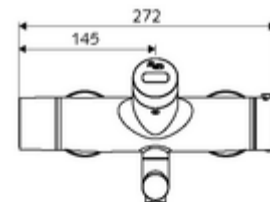

Date tehnice

- Programare parametri cu SWS,SSC
  - programare prin reflex de apropiere (oprită / pornită)
  - timp de funcționare max. (1 - 600 s)
  - spălare de igienizare (oprit / 5 - 600 sec., la fiecare 1 - 240 h după ultima spălare / la fiecare 1 - 240 h)
  - spălare continuă pentru dezinfectie termică (oprit / 15 - 600 sec.)
  - flux continuu (oprit / 15 - 600 sec.)
  - mod economisire energie (oprit / 1 - 254 h după ultima utilizare)
  - oprire curățenie (oprit / 60 - 360 sec.)
- Modul electronic programabil
  - timp de funcționare max. (4 - 240 sec. 12 trepte de program)
  - spălare de igienizare (oprit / 30 sec., la fiecare 24 h după ultima spălare / la fiecare 24 h)
  - oprire curățenie (oprit / 60 sec.)
- Debit: max. 5 l/min independent de presiune
- Presiune de curgere: 1,0 - 5,0 bar
- Presiune de repaus max.: 8 bar
- temperatură de operare max: 70 °C (80 °C pentru dezinfectie termică)
- Material: evacuare alamă conform cu Ordonanța privind apa potabilă; carcasă alamă conform cu Ordonanța privind apa potabilă
- Finisaj: crom
- Țeavă de scurgere: 210 mm
- racord: 2x DN 15 G 1/2 AG
- Certificate: PA-IX 38235/IO, Belgaqua, WRAS necesar
- Clasa de zgomot: I
- Clasă debit: O

Caracteristici

- Masă: 5,08 kg/bucată
- Unități pachet: 1