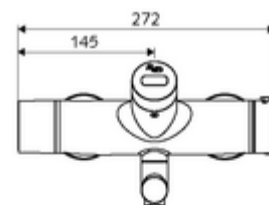

### Caracteristici

- Masă: 5,08 kg/bucată
- Unități pachet: 1

**Accesorii recomandate**

Racord excentric cu robinet service	Articolul nr.: 23 775 00 99
Ventil lavoar OPEN	Articolul nr.: 02 002 06 99 sau
Ventil lavoar PUSH OPEN	Articolul nr.: 02 000 06 99 sau
<u>Pentru parametrizare cu Single Control SSC</u>	
SSC Bluetooth®-Modul VITUS	Articolul nr.: 00 917 00 99 sau
<u>Pentru interconectare cu sistem de gestionare a apei SWS</u>	
SWS Server	Articolul nr.: 00 500 00 99
SWS Bus-Extender Funk VITUS BE-FV	Articolul nr.: 00 507 00 99
<u>Pentru dezinfectie termică numai la 01 625 06 99; 01 635 06 99; 01 645 06 99</u>	
Ventil electromagnetic cu dezinfectie termică SWS	Articolul nr.: 01 442 00 99