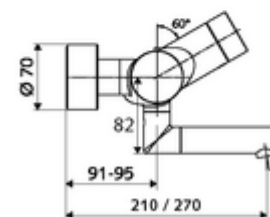

Date tehnice

- Programare parametri cu SWS,SSC
  - programare prin reflex de apropiere (oprită / pornită)
  - timp de funcționare max. (1 - 600 s)
  - spălare de igienizare (oprit / 5 - 600 sec., la fiecare 1 - 240 h după ultima spălare / la fiecare 1 - 240 h)
  - spălare continuă pentru dezinfectie termică (oprit / 15 - 600 sec.)
  - flux continuu (oprit / 15 - 600 sec.)
  - mod economisire energie (oprit / 1 - 254 h după ultima utilizare)
  - oprire curățenie (oprit / 60 - 360 sec.)
- Modul electronic programabil
  - timp de funcționare max. (4 - 240 sec. 12 trepte de program)
  - spălare de igienizare (oprit / 30 sec., la fiecare 24 h după ultima spălare / la fiecare 24 h)
  - oprire curățenie (oprit / 60 sec.)
- Debit: max. 5 l/min independent de presiune
- Presiune de curgere: 1,0 - 5,0 bar
- Presiune de repaus max.: 8 bar
- temperatură de operare max: 70 °C (80 °C pentru dezinfectie termică)
- Material: evacuare alamă conform cu Ordonanța privind apa potabilă; carcasă alamă conform cu Ordonanța privind apa potabilă
- Finisaj: crom
- Țeavă de scurgere: 210 mm
- racord: 2x DN 15 G 1/2 AG
- Certificate: PA-IX 38235/IO, Belgaqua, WRAS necesar
- Clasa de zgomot: I
- Clasă debit: O

Caracteristici

- Masă: 5,08 kg/bucată
- Unități pachet: 1