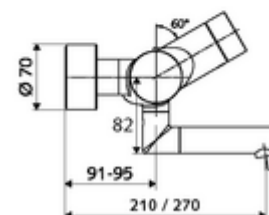

### Caracteristici

- Masă: 5,08 kg/bucată
- Unități pachet: 1

**Accesorii recomandate**

Racord excentric cu robinet service	Articolul nr.: 23 775 00 99
Ventil lavoar OPEN	Articolul nr.: 02 002 06 99 sau
Ventil lavoar PUSH OPEN	Articolul nr.: 02 000 06 99 sau
<u>Pentru parametrizare cu Single Control SSC</u>	
SSC Bluetooth®-Modul VITUS	Articolul nr.: 00 917 00 99 sau
<u>Pentru interconectare cu sistem de gestionare a apei SWS</u>	
SWS Server	Articolul nr.: 00 500 00 99
SWS Bus-Extender Funk VITUS BE-FV	Articolul nr.: 00 507 00 99
<u>Pentru dezinfectie termică numai la 01 625 06 99; 01 635 06 99; 01 645 06 99</u>	
Ventil electromagnetic cu dezinfectie termică SWS	Articolul nr.: 01 442 00 99