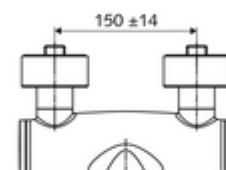

Numărul de articol: 01 626 06 99

Baterie lavoar stativă VITUS VW-AH-M apă amestecată

Acționare manuală deschis/rece/cald cu mâner clinic.

Conținutul ambalajului

- baterie de lavoar /rece/cald cu montaj aparent
 - mâner clinic cu braț ergonomic 153 mm
 - Cartuș ceramic deschis/închis/cald cu limitare apă fierbinte
 - 2 clapete de sens RV (EN 1717: EB)
 - evacuare pivotantă (blocabilă) cu regulator de jet Care
- 2 racorduri S și rozete (reglabile pe adâncime)

Date tehnice

- curgere: 7,5 - 9,0 l/min
- Presiune de curgere: 1,0 - 5,0 bar
- temperatură de operare max: 70 °C (80 °C pentru dezinfecție termică)
- Material: evacuare alamă conform cu Ordonanța privind apa potabilă; Acționare alamă; carcasă alamă conform cu Ordonanța privind apa potabilă
- Finisaj: crom
- Țeavă de scurgere: 210 mm
- racord: 2x DN 15 G 1/2 AG
- Certificate: PA-IX 38239/IO, Belgaqua
- Clasa de zgomot: I
- Clasă debit: O

Caracteristici

- Masă: 4,88 kg/bucată
- Unități pachet: 1

Accesorii recomandate

Racord excentric cu robinet service	Articolul nr.: 23 775 00 99	
Ventil lavoar OPEN	Articolul nr.: 02 002 06 99	sau
Ventil lavoar PUSH OPEN	Articolul nr.: 02 000 06 99	sau