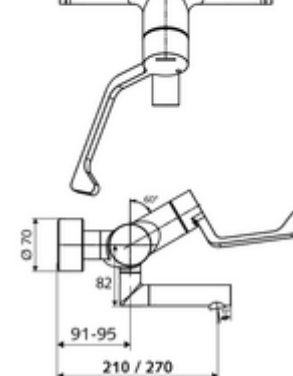

Numărul de articol: 01 626 06 99

Baterie lavoar stativă VITUS VW-AH-M apă amestecată

Acționare manuală deschis/rece/cald cu mâner clinic.

Conținutul ambalajului

- baterie de lavoar /rece/cald cu montaj aparent
 - mâner clinic cu braț ergonomic 153 mm
 - Cartuș ceramic deschis/închis/cald cu limitare apă fierbinte
 - 2 clapete de sens RV (EN 1717: EB)
 - evacuare pivotantă (blocabilă) cu regulator de jet Care
- 2 racorduri S și rozete (reglabile pe adâncime)

Date tehnice

- curgere: 7,5 - 9,0 l/min
- Presiune de curgere: 1,0 - 5,0 bar
- temperatură de operare max: 70 °C (80 °C pentru dezinfecție termică)
- Material: evacuare alamă conform cu Ordonanța privind apa potabilă; Acționare alamă; carcasă alamă conform cu Ordonanța privind apa potabilă
- Finisaj: crom
- Țeavă de scurgere: 210 mm
- racord: 2x DN 15 G 1/2 AG
- Certificate: PA-IX 38239/IO, Belgaqua
- Clasa de zgomot: I
- Clasă debit: O

Caracteristici

- Masă: 4,88 kg/bucată
- Unități pachet: 1

Accesorii recomandate

Racord excentric cu robinet service	Articolul nr.: 23 775 00 99	
Ventil lavoar OPEN	Articolul nr.: 02 002 06 99	sau
Ventil lavoar PUSH OPEN	Articolul nr.: 02 000 06 99	sau