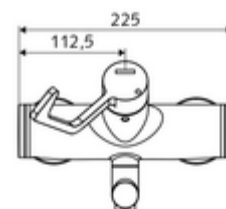

Numărul de articol: 01 626 06 99

Baterie lavoar stativă VITUS VW-AH-M apă amestecată

Acționare manuală deschis/rece/cald cu mâner clinic.

Conținutul ambalajului

- baterie de lavoar /rece/cald cu montaj aparent
 - mâner clinic cu braț ergonomic 153 mm
 - Cartuș ceramic deschis/închis/cald cu limitare apă fierbinte
 - 2 clapete de sens RV (EN 1717: EB)
 - evacuare pivotantă (blocabilă) cu regulator de jet Care
- 2 racorduri S și rozete (reglabile pe adâncime)

Date tehnice

- curgere: 7,5 - 9,0 l/min
- Presiune de curgere: 1,0 - 5,0 bar
- temperatură de operare max: 70 °C (80 °C pentru dezinfecție termică)
- Material: evacuare alamă conform cu Ordonanța privind apa potabilă; Acționare alamă; carcasă alamă conform cu Ordonanța privind apa potabilă
- Finisaj: crom
- Țeavă de scurgere: 210 mm
- racord: 2x DN 15 G 1/2 AG
- Certificate: PA-IX 38239/IO, Belgaqua
- Clasa de zgomot: I
- Clasă debit: O

Caracteristici

- Masă: 4,88 kg/bucată
- Unități pachet: 1

Accesorii recomandate

Racord excentric cu robinet service	Articolul nr.: 23 775 00 99	
Ventil lavoar OPEN	Articolul nr.: 02 002 06 99	sau
Ventil lavoar PUSH OPEN	Articolul nr.: 02 000 06 99	sau