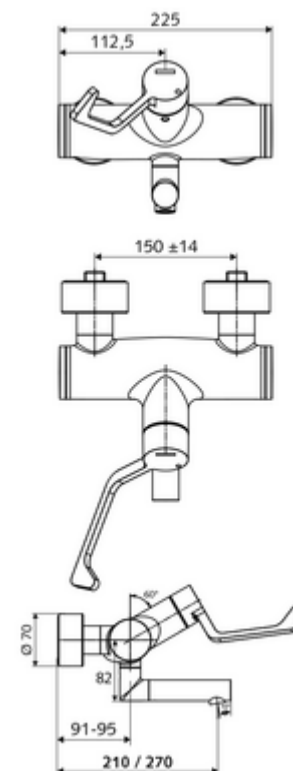

### Conținutul ambalajului

- baterie de lavoar /rece/cald cu montaj aparent
  - mâner clinic cu braț ergonomic 153 mm
  - Cartuș ceramic deschis/închis/cald cu limitare apă fierbinte
  - 2 clapete de sens RV (EN 1717: EB)
  - evacuare pivotantă (blocabilă) cu regulator de jet Care
- 2 racorduri S și rozete (reglabile pe adâncime)

### Date tehnice

- curgere: 7,5 - 9,0 l/min
- Presiune de curgere: 1,0 - 5,0 bar
- temperatură de operare max: 70 °C (80 °C pentru dezinfecție termică)
- Material: evacuare alamă conform cu Ordonanța privind apa potabilă; Acționare alamă; carcasă alamă conform cu Ordonanța privind apa potabilă
- Finisaj: crom
- Țeavă de scurgere: 210 mm
- racord: 2x DN 15 G 1/2 AG
- Certificate: PA-IX 38239/IO, Belgaqua
- Clasa de zgomot: I
- Clasă debit: O

### Caracteristici

- Masă: 4,88 kg/bucată
- Unități pachet: 1