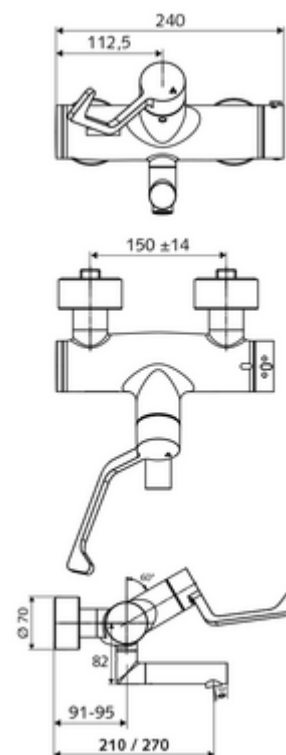

Numărul de articol: 01 627 06 99

Baterie lavoar stativă VITUS VW-AH-T apă amestecată, ThermoProtect termostat

Acționare manuală deschis/închis cu mâner clinic.

Conținutul ambalajului

- baterie de lavoar deschis/închis cu montaj aparent
  - mâner clinic cu braț ergonomic 153 mm
  - ThermoProtect termostat conform EN 1111, blocator de temperatură deblocabil /blocabil la 38 °C, protecție antiopărire la defectarea alimentării cu apă rece
  - Cartuș ceramic deschis/închis
  - 2 clapete de sens RV (EN 1717: EB)
  - evacuare pivotantă (blocabilă) cu regulator de jet Care
- 2 racorduri S și rozete (reglabile pe adâncime)

Date tehnice

- curgere: 7,5 - 9,0 l/min
- Presiune de curgere: 1,0 - 5,0 bar
- temperatură de operare max: 70 °C (80 °C pentru dezinfecție termică)
- Material: evacuare alamă conform cu Ordonanța privind apa potabilă; Acționare alamă; carcasa alamă conform cu Ordonanța privind apa potabilă
- Finisaj: crom
- Țeavă de scurgere: 210 mm
- racord: 2x DN 15 G 1/2 AG
- Certificate: PA-IX 38236/IO, Belgaqua
- Clasa de zgomot: I
- Clasă debit: O

Caracteristici

- Masă: 5,08 kg/bucată
- Unități pachet: 1

Accesorii recomandate

Racord excentric cu robinet service	Articolul nr.: 23 775 00 99	
Ventil lavoar OPEN	Articolul nr.: 02 002 06 99	sau
Ventil lavoar PUSH OPEN	Articolul nr.: 02 000 06 99	sau