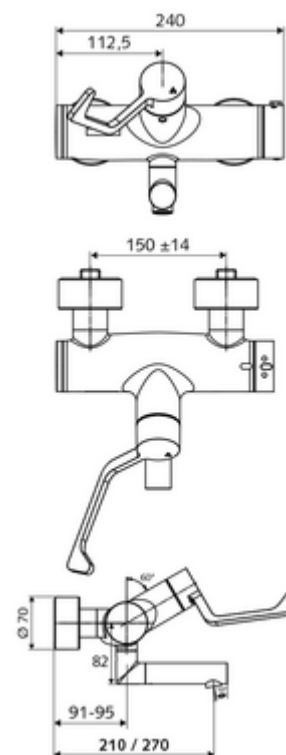

Numărul de articol: 01 627 06 99

Baterie lavoar stativă VITUS VW-AH-T apă amestecată, ThermoProtect termostat

Acționare manuală deschis/închis cu mâner clinic.

Conținutul ambalajului

- baterie de lavoar deschis/închis cu montaj aparent
 - mâner clinic cu braț ergonomic 153 mm
 - ThermoProtect termostat conform EN 1111, blocator de temperatură deblocabil /blocabil la 38 °C, protecție antiopărire la defectarea alimentării cu apă rece
 - Cartuș ceramic deschis/închis
 - 2 clapete de sens RV (EN 1717: EB)
 - evacuare pivotantă (blocabilă) cu regulator de jet Care
- 2 racorduri S și rozete (reglabile pe adâncime)

Date tehnice

- curgere: 7,5 - 9,0 l/min
- Presiune de curgere: 1,0 - 5,0 bar
- temperatură de operare max: 70 °C (80 °C pentru dezinfecție termică)
- Material: evacuare alamă conform cu Ordonanța privind apa potabilă; Acționare alamă; carcasa alamă conform cu Ordonanța privind apa potabilă
- Finisaj: crom
- Țeavă de scurgere: 210 mm
- racord: 2x DN 15 G 1/2 AG
- Certificate: PA-IX 38236/IO, Belgaqua
- Clasa de zgomot: I
- Clasă debit: O

Caracteristici

- Masă: 5,08 kg/bucată
- Unități pachet: 1

Accesorii recomandate

| | | |
|-------------------------------------|-----------------------------|-----|
| Racord excentric cu robinet service | Articolul nr.: 23 775 00 99 | |
| Ventil lavoar OPEN | Articolul nr.: 02 002 06 99 | sau |
| Ventil lavoar PUSH OPEN | Articolul nr.: 02 000 06 99 | sau |