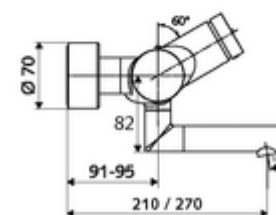

Numărul de articol: 01 630 06 99

Baterie lavoar stativă VITUS VW-SC-T apă amestecată, ThermoProtect termostat

Declanșare manuală cu proces de închidere automată. Setarea simplă a timpului de funcționare.

Conținutul ambalajului

- baterie de lavoar cu autoînchidere și montaj aparent
  - buton cu autoînchidere SC
  - ThermoProtect termostat conform EN 1111, blocator de temperatură deblocabil /blocabil la 38 °C, protecție antiopărire la defectarea alimentării cu apă rece
  - Cartuș cu temporizare SC II
  - 2 clapete de sens RV (EN 1717: EB)
  - evacuare pivotantă (blocabilă) cu regulator de jet
- 2 racorduri S și rozete (reglabile pe adâncime)

Date tehnice

- Timp operare: 2 - 15 s reglabil (7 s Setare fabrică)
- Debit: max. 5 l/min independent de presiune
- Presiune de curgere: 1,0 - 5,0 bar
- temperatură de operare max: 70 °C (80 °C pentru dezinfecție termică)
- Material: evacuare alamă conform cu Ordonanța privind apa potabilă; carcasă alamă conform cu Ordonanța privind apa potabilă
- Finisaj: crom
- Țeavă de scurgere: 270 mm
- racord: 2x DN 15 G 1/2 AG
- Certificate: PA-IX 38234/IO, Belgaqua
- Clasa de zgomot: I
- Clasă debit: O

Caracteristici

- Masă: 5,05 kg/bucată
- Unități pachet: 1

Accesorii recomandate

Racord excentric cu robinet service

Articolul nr.: 23 775 00 99