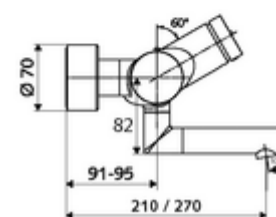

Date tehnice

- Timp operare: 2 - 15 s reglabil (7 s Setare fabrică)
- Debit: max. 5 l/min independent de presiune
- Presiune de curgere: 1,0 - 5,0 bar
- temperatură de operare max: 70 °C (80 °C pentru dezinfecție termică)
- Material: evacuare alamă conform cu Ordonanța privind apa potabilă; carcasă alamă conform cu Ordonanța privind apa potabilă
- Finisaj: crom
- Țeavă de scurgere: 270 mm
- racord: 2x DN 15 G 1/2 AG
- Certificate: PA-IX 38234/IO, Belgaqua
- Clasa de zgomot: I
- Clasă debit: O

Caracteristici

- Masă: 5,05 kg/bucată
- Unități pachet: 1

Accesorii recomandate

Racord excentric cu robinet service	Articolul nr.: 23 775 00 99	
Ventil lavoar OPEN	Articolul nr.: 02 002 06 99	sau
Ventil lavoar PUSH OPEN	Articolul nr.: 02 000 06 99	sau