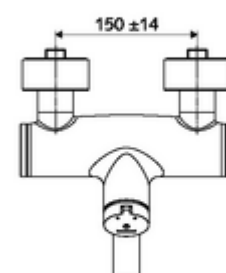

Numărul de articol: 01 631 06 99

Baterie lavoar stativă VITUS VW-SC-M apă amestecată

Declanșare manuală cu proces de închidere automată. Setarea simplă a timpului de funcționare.

Conținutul ambalajului

- baterie de lavoar cu autoînchidere și montaj aparent
 - buton cu autoînchidere SC-M
 - Cartuș cu temporizare SC II cu limitare apă fierbinte
 - 2 clapete de sens RV (EN 1717: EB)
 - evacuare pivotantă (blocabilă) cu regulator de jet
- 2 racorduri S și rozete (reglabile pe adâncime)

Date tehnice

- Timp operare: 2 - 15 s reglabil (7 s Setare fabrică)
- Debit: max. 5 l/min independent de presiune
- Presiune de curgere: 1,0 - 5,0 bar
- temperatură de operare max: 70 °C (80 °C pentru dezinfecție termică)
- Material: evacuare alamă conform cu Ordonanța privind apa potabilă; carcasă alamă conform cu Ordonanța privind apa potabilă
- Finisaj: crom
- Țeavă de scurgere: 270 mm
- racord: 2x DN 15 G 1/2 AG
- Certificate: PA-IX 38237/IO, Belgaqua
- Clasa de zgomot: I
- Clasă debit: O

Caracteristici

- Masă: 4,75 kg/bucată
- Unități pachet: 1

Accesorii recomandate

Racord excentric cu robinet service	Articolul nr.: 23 775 00 99	
Ventil lavoar OPEN	Articolul nr.: 02 002 06 99	sau
Ventil lavoar PUSH OPEN	Articolul nr.: 02 000 06 99	sau