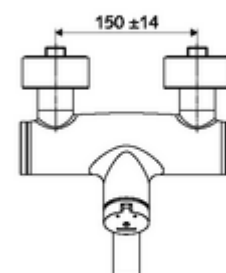

Numărul de articol: 01 631 06 99

Baterie lavoar stativă VITUS VW-SC-M apă amestecată

Declanșare manuală cu proces de închidere automată. Setarea simplă a timpului de funcționare.

Conținutul ambalajului

- baterie de lavoar cu autoînchidere și montaj aparent
 - buton cu autoînchidere SC-M
 - Cartuș cu temporizare SC II cu limitare apă fierbinte
 - 2 clapete de sens RV (EN 1717: EB)
 - evacuare pivotantă (blocabilă) cu regulator de jet
- 2 racorduri S și rozete (reglabile pe adâncime)

Date tehnice

- Timp operare: 2 - 15 s reglabil (7 s Setare fabrică)
- Debit: max. 5 l/min independent de presiune
- Presiune de curgere: 1,0 - 5,0 bar
- temperatură de operare max: 70 °C (80 °C pentru dezinfecție termică)
- Material: evacuare alamă conform cu Ordonanța privind apa potabilă; carcasă alamă conform cu Ordonanța privind apa potabilă
- Finisaj: crom
- Țeavă de scurgere: 270 mm
- racord: 2x DN 15 G 1/2 AG
- Certificate: PA-IX 38237/IO, Belgaqua
- Clasa de zgomot: I
- Clasă debit: O

Caracteristici

- Masă: 4,75 kg/bucată
- Unități pachet: 1

Accesorii recomandate

Racord excentric cu robinet service	Articolul nr.: 23 775 00 99	
Ventil lavoar OPEN	Articolul nr.: 02 002 06 99	sau
Ventil lavoar PUSH OPEN	Articolul nr.: 02 000 06 99	sau