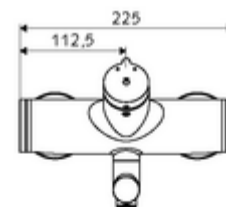

Date tehnice

- Timp operare: 2 - 15 s reglabil (7 s Setare fabrică)
- Debit: max. 5 l/min independent de presiune
- Presiune de curgere: 1,0 - 5,0 bar
- temperatură de operare max: 70 °C (80 °C pentru dezinfecție termică)
- Material: evacuare alamă conform cu Ordonanța privind apa potabilă; carcasă alamă conform cu Ordonanța privind apa potabilă
- Finisaj: crom
- Țeavă de scurgere: 270 mm
- racord: 2x DN 15 G 1/2 AG
- Certificate: PA-IX 38237/IO, Belgaqua
- Clasa de zgomot: I
- Clasă debit: O

Caracteristici

- Masă: 4,75 kg/bucată
- Unități pachet: 1

Accesorii recomandate

Racord excentric cu robinet service	Articolul nr.: 23 775 00 99	
Ventil lavoar OPEN	Articolul nr.: 02 002 06 99	sau
Ventil lavoar PUSH OPEN	Articolul nr.: 02 000 06 99	sau