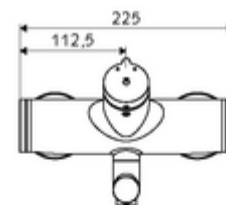

Date tehnice

- Timp operare: 2 - 15 s reglabil (7 s Setare fabrică)
- Debit: max. 5 l/min independent de presiune
- Presiune de curgere: 1,0 - 5,0 bar
- temperatură de operare max: 70 °C (80 °C pentru dezinfecție termică)
- Material: evacuare alamă conform cu Ordonanța privind apa potabilă; carcasă alamă conform cu Ordonanța privind apa potabilă
- Finisaj: crom
- Țeavă de scurgere: 270 mm
- racord: 2x DN 15 G 1/2 AG
- Certificate: PA-IX 38237/IO, Belgaqua
- Clasa de zgomot: I
- Clasă debit: O

Caracteristici

- Masă: 4,75 kg/bucată
- Unități pachet: 1

Accesorii recomandate

Racord excentric cu robinet service	Articolul nr.: 23 775 00 99	
Ventil lavoar OPEN	Articolul nr.: 02 002 06 99	sau
Ventil lavoar PUSH OPEN	Articolul nr.: 02 000 06 99	sau