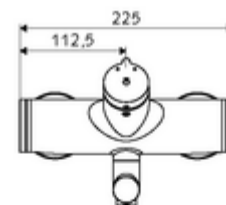

Date tehnice

- Timp operare: 2 - 15 s reglabil (7 s Setare fabrică)
- Debit: max. 5 l/min independent de presiune
- Presiune de curgere: 1,0 - 5,0 bar
- temperatură de operare max: 70 °C (80 °C pentru dezinfecție termică)
- Material: evacuare alamă conform cu Ordonanța privind apa potabilă; carcasă alamă conform cu Ordonanța privind apa potabilă
- Finisaj: crom
- Țeavă de scurgere: 270 mm
- racord: 2x DN 15 G 1/2 AG
- Certificate: PA-IX 38237/IO, Belgaqua
- Clasa de zgomot: I
- Clasă debit: O

Caracteristici

- Masă: 4,75 kg/bucată
- Unități pachet: 1

Accesorii recomandate

Racord excentric cu robinet service

Articolul nr.: 23 775 00 99