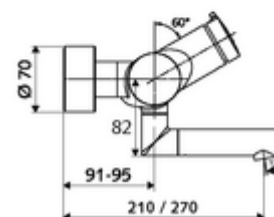

Numărul de articol: 01 631 06 99

Baterie lavoar stativă VITUS VW-SC-M apă amestecată

Declanșare manuală cu proces de închidere automată. Setarea simplă a timpului de funcționare.

Conținutul ambalajului

- baterie de lavoar cu autoînchidere și montaj aparent
 - buton cu autoînchidere SC-M
 - Cartuș cu temporizare SC II cu limitare apă fierbinte
 - 2 clapete de sens RV (EN 1717: EB)
 - evacuare pivotantă (blocabilă) cu regulator de jet
- 2 racorduri S și rozete (reglabile pe adâncime)

Date tehnice

- Timp operare: 2 - 15 s reglabil (7 s Setare fabrică)
- Debit: max. 5 l/min independent de presiune
- Presiune de curgere: 1,0 - 5,0 bar
- temperatură de operare max: 70 °C (80 °C pentru dezinfecție termică)
- Material: evacuare alamă conform cu Ordonanța privind apa potabilă; carcasă alamă conform cu Ordonanța privind apa potabilă
- Finisaj: crom
- Țeavă de scurgere: 270 mm
- racord: 2x DN 15 G 1/2 AG
- Certificate: PA-IX 38237/IO, Belgaqua
- Clasa de zgomot: I
- Clasă debit: O

Caracteristici

- Masă: 4,75 kg/bucată
- Unități pachet: 1

Accesorii recomandate

Racord excentric cu robinet service	Articolul nr.: 23 775 00 99	
Ventil lavoar OPEN	Articolul nr.: 02 002 06 99	sau
Ventil lavoar PUSH OPEN	Articolul nr.: 02 000 06 99	sau