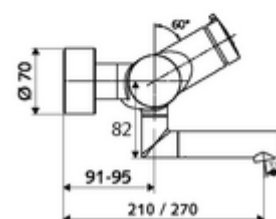

Numărul de articol: 01 631 06 99

Baterie lavoar stativă VITUS VW-SC-M apă amestecată

Declanșare manuală cu proces de închidere automată. Setarea simplă a timpului de funcționare.

Conținutul ambalajului

- baterie de lavoar cu autoînchidere și montaj aparent
 - buton cu autoînchidere SC-M
 - Cartuș cu temporizare SC II cu limitare apă fierbinte
 - 2 clapete de sens RV (EN 1717: EB)
 - evacuare pivotantă (blocabilă) cu regulator de jet
- 2 racorduri S și rozete (reglabile pe adâncime)

Date tehnice

- Timp operare: 2 - 15 s reglabil (7 s Setare fabrică)
- Debit: max. 5 l/min independent de presiune
- Presiune de curgere: 1,0 - 5,0 bar
- temperatură de operare max: 70 °C (80 °C pentru dezinfecție termică)
- Material: evacuare alamă conform cu Ordonanța privind apa potabilă; carcasă alamă conform cu Ordonanța privind apa potabilă
- Finisaj: crom
- Țeavă de scurgere: 270 mm
- racord: 2x DN 15 G 1/2 AG
- Certificate: PA-IX 38237/IO, Belgaqua
- Clasa de zgomot: I
- Clasă debit: O

Caracteristici

- Masă: 4,75 kg/bucată
- Unități pachet: 1

Accesorii recomandate

Racord excentric cu robinet service	Articolul nr.: 23 775 00 99	
Ventil lavoar OPEN	Articolul nr.: 02 002 06 99	sau
Ventil lavoar PUSH OPEN	Articolul nr.: 02 000 06 99	sau