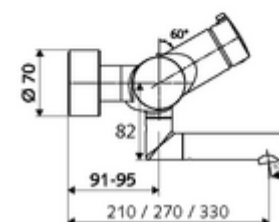

Numărul de articol: 01 632 06 99

Baterie lavoar stativă VITUS VW-Auf/Zu-T apă amestecată, ThermoProtect termostat

Acționare manuală deschis/închis.

Conținutul ambalajului

- baterie de lavoar deschis/închis cu montaj aparent
  - buton de acționare deschis/închis
  - ThermoProtect termostat conform EN 1111, blocator de temperatură deblocabil /blocabil la 38 °C, protecție antiopărire la defectarea alimentării cu apă rece
  - Cartuș ceramic deschis/închis
  - 2 clapete de sens RV (EN 1717: EB)
  - evacuare pivotantă (blocabilă) cu regulator de jet
- 2 racorduri S și rozete (reglabile pe adâncime)

Date tehnice

- Debit: max. 5 l/min independent de presiune
- Presiune de curgere: 1,0 - 5,0 bar
- temperatură de operare max: 70 °C (80 °C pentru dezinfecție termică)
- Material: evacuare alamă conform cu Ordonanța privind apa potabilă; carcasă alamă conform cu Ordonanța privind apa potabilă
- Finisaj: crom
- Țeavă de scurgere: 270 mm
- racord: 2x DN 15 G 1/2 AG
- Certificate: PA-IX 38236/IO, Belgaqua
- Clasa de zgomot: I
- Clasă debit: O

Caracteristici

- Masă: 5,16 kg/bucată
- Unități pachet: 1

Accesorii recomandate

Racord excentric cu robinet service

Articolul nr.: 23 775 00 99