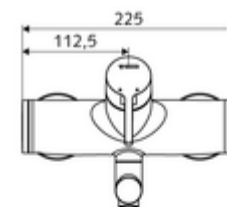

Numărul de articol: 01 633 06 99

Baterie lavoar stativă VITUS VW-EH-M apă amestecată

Acționare manuală cu monocomandă.

Conținutul ambalajului

- baterie de lavoar monocomandă, cu montaj aparent
 - mâner de acționare din alamă
 - Cartuș ceramic monocomandă cu limitare apă fierbinte și debit
 - 2 clapete de sens RV (EN 1717: EB)
 - evacuare pivotantă (blocabilă) cu regulator de jet
- 2 racorduri S și rozete (reglabile pe adâncime)

Date tehnice

- Debit: max. 5 l/min independent de presiune
- Presiune de curgere: 1,0 - 5,0 bar
- Presiune de repaus max.: 8 bar
- temperatură de operare max: 70 °C (80 °C pentru dezinfecție termică)
- Material: evacuare alamă conform cu Ordonanța privind apa potabilă; carcasa alamă conform cu Ordonanța privind apa potabilă
- Finisaj: crom
- Țeavă de scurgere: 270 mm
- racord: 2x DN 15 G 1/2 AG
- Certificate: PA-IX 38238/IO, Belgaqua
- Clasa de zgomot: I
- Clasă debit: O

Caracteristici

- Masă: 4,95 kg/bucată
- Unități pachet: 1

Accesorii recomandate

Racord excentric cu robinet service

Articolul nr.: 23 775 00 99