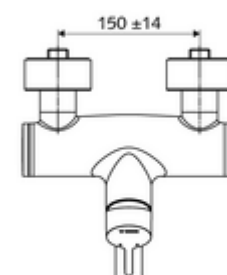

Numărul de articol: 01 633 06 99

Baterie lavoar stativă VITUS VW-EH-M apă amestecată

Acționare manuală cu monocomandă.

Conținutul ambalajului

- baterie de lavoar monocomandă, cu montaj aparent
 - mâner de acționare din alamă
 - Cartuș ceramic monocomandă cu limitare apă fierbinte și debit
 - 2 clapete de sens RV (EN 1717: EB)
 - evacuare pivotantă (blocabilă) cu regulator de jet
- 2 racorduri S și rozete (reglabile pe adâncime)

Date tehnice

- Debit: max. 5 l/min independent de presiune
- Presiune de curgere: 1,0 - 5,0 bar
- Presiune de repaus max.: 8 bar
- temperatură de operare max: 70 °C (80 °C pentru dezinfecție termică)
- Material: evacuare alamă conform cu Ordonanța privind apa potabilă; carcasa alamă conform cu Ordonanța privind apa potabilă
- Finisaj: crom
- Țeavă de scurgere: 270 mm
- racord: 2x DN 15 G 1/2 AG
- Certificate: PA-IX 38238/IO, Belgaqua
- Clasa de zgomot: I
- Clasă debit: O

Caracteristici

- Masă: 4,95 kg/bucată
- Unități pachet: 1

Accesorii recomandate

Racord excentric cu robinet service

Articolul nr.: 23 775 00 99