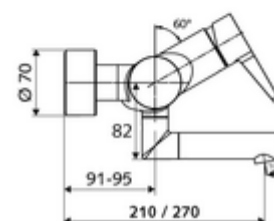

Numărul de articol: 01 633 06 99

Baterie lavoar stativă VITUS VW-EH-M apă amestecată

Acționare manuală cu monocomandă.

Conținutul ambalajului

- baterie de lavoar monocomandă, cu montaj aparent
 - mâner de acționare din alamă
 - Cartuș ceramic monocomandă cu limitare apă fierbinte și debit
 - 2 clapete de sens RV (EN 1717: EB)
 - evacuare pivotantă (blocabilă) cu regulator de jet
- 2 racorduri S și rozete (reglabile pe adâncime)

Date tehnice

- Debit: max. 5 l/min independent de presiune
- Presiune de curgere: 1,0 - 5,0 bar
- Presiune de repaus max.: 8 bar
- temperatură de operare max: 70 °C (80 °C pentru dezinfecție termică)
- Material: evacuare alamă conform cu Ordonanța privind apa potabilă; carcasa alamă conform cu Ordonanța privind apa potabilă
- Finisaj: crom
- Țeavă de scurgere: 270 mm
- racord: 2x DN 15 G 1/2 AG
- Certificate: PA-IX 38238/IO, Belgaqua
- Clasa de zgomot: I
- Clasă debit: O

Caracteristici

- Masă: 4,95 kg/bucată
- Unități pachet: 1

Accesorii recomandate

Racord excentric cu robinet service

Articolul nr.: 23 775 00 99