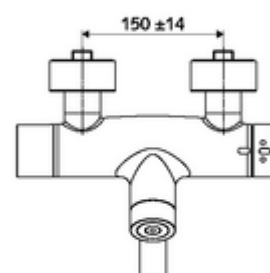

Date tehnice

- Programare parametri cu SWS,SSC
  - forță de acționare (ușoară/ medie/ puternică)
  - programare manuală (oprită / pornită)
  - timp de funcționare max. (1 - 950 s)
  - spălare de igienizare (oprit / 1 - 1000 sec., la fiecare 1 - 250 h după ultima spălare / la fiecare 1 - 250 h)
  - timp de blocare acționare (oprit / 1 - 255 sec., timeout 1 - 2000 min)
- Programare parametri manuală
  - timp de funcționare max. (4 - 120 sec. 10 trepte de program)
  - spălare de igienizare (oprit / 20 sec., la fiecare 24 h)
- Debit: max. 5 l/min independent de presiune
- Presiune de curgere: 1,0 - 5,0 bar
- Presiune de repaus max.: 8 bar
- temperatură de operare max: 70 °C (80 °C pentru dezinfecție termică)
- Material: evacuare alamă conform cu Ordonanța privind apa potabilă; carcasă alamă conform cu Ordonanța privind apa potabilă
- Finisaj: crom
- Țeavă de scurgere: 270 mm
- racord: 2x DN 15 G 1/2 AG
- Certificate: PA-IX 28575/IO, Belgaqua
- Clasa de zgomot: I
- Clasă debit: O

Caracteristici

- Masă: 5,20 kg/bucată
- Unități pachet: 1

Accesorii recomandate

Racord excentric cu robinet service
Ventil lavoar OPEN

Articolul nr.: 23 775 00 99

Articolul nr.: 02 002 06 99 sau