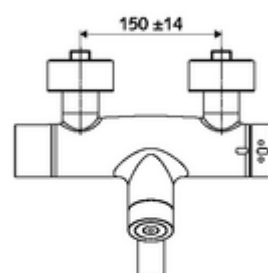

Conținutul ambalajului

- baterie lavoar electronică, cu autoînchidere și montaj aparent
 - ThermoProtect termostat conform EN 1111, blocator de temperatură deblocabil /blocabil la 38 °C, protecție antiopărire la defectarea alimentării cu apă rece
 - sistem electronic tactil CVD, programabil, cu protecție la apa stropită și pulverizată IP65
 - Ventil electromagnetice cu filtru 6 V
 - 2 clapete de sens RV (EN 1717: EB)
 - evacuare pivotantă (blocabilă) cu regulator de jet
 - compartiment baterii 6 V (integrat)
- 2 racorduri S și rozete (reglabile pe adâncime)

Caracteristici

- Masă: 5,20 kg/bucată
- Unități pachet: 1

Accesorii recomandate

Racord excentric cu robinet service
 Pentru parametrizare cu Single Control SSC

Articolul nr.: 23 775 00 99

SSC Bluetooth®-Modul VITUS