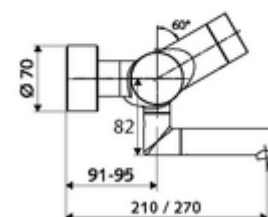

### Caracteristici

- Masă: 5,20 kg/bucată
- Unități pachet: 1