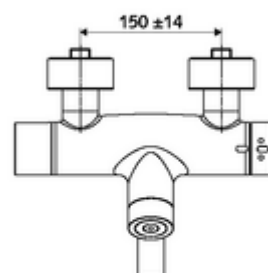

Conținutul ambalajului

- baterie lavoar electronică, cu autoînchidere și montaj aparent
 - ThermoProtect termostat conform EN 1111, blocator de temperatură deblocabil /blocabil la 38 °C, protecție antiopărire la defectarea alimentării cu apă rece
 - sistem electronic tactil CVD, programabil, cu protecție la apa stropită și pulverizată IP65
 - Ventil electromagnetice cu filtru 6 V
 - 2 clapete de sens RV (EN 1717: EB)
 - evacuare pivotantă (blocabilă) cu regulator de jet
 - compartiment baterii 6 V (integrat)
- 2 racorduri S și rozete (reglabile pe adâncime)

Caracteristici

- Masă: 5,20 kg/bucată
- Unități pachet: 1

Accesorii recomandate

Racord excentric cu robinet service
Ventil lavoar OPEN

Articolul nr.: 23 775 00 99

Articolul nr.: 02 002 06 99 sau

Ventil lavoar PUSH OPEN	Articolul nr.: 02 000 06 99 sau
<u>Pentru parametrizare cu Single Control SSC</u>	
SSC Bluetooth®-Modul VITUS	Articolul nr.: 00 917 00 99
<u>Pentru interconectare cu sistem de gestionare a apei SWS</u>	
SWS Server	Articolul nr.: 00 500 00 99
SWS Bus-Extender Funk VITUS BE-FV	Articolul nr.: 00 507 00 99
<u>Pentru dezinfectie termică numai la 01 624 06 99; 01 634 06 99; 01 644 06 99</u>	
Ventil electromagnetice cu dezinfectie termică SWS	Articolul nr.: 01 442 00 99