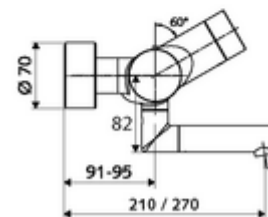

Caracteristici

- Masă: 5,20 kg/bucată
- Unități pachet: 1

Accesorii recomandate

Racord excentric cu robinet service
Ventil lavoar OPEN

Articolul nr.: 23 775 00 99

Articolul nr.: 02 002 06 99 sau

Ventil lavoar PUSH OPEN	Articolul nr.: 02 000 06 99 sau
<u>Pentru parametrizare cu Single Control SSC</u>	
SSC Bluetooth®-Modul VITUS	Articolul nr.: 00 917 00 99
<u>Pentru interconectare cu sistem de gestionare a apei SWS</u>	
SWS Server	Articolul nr.: 00 500 00 99
SWS Bus-Extender Funk VITUS BE-FV	Articolul nr.: 00 507 00 99
<u>Pentru dezinfectie termică numai la 01 624 06 99; 01 634 06 99; 01 644 06 99</u>	
Ventil electromagnetice cu dezinfectie termică SWS	Articolul nr.: 01 442 00 99