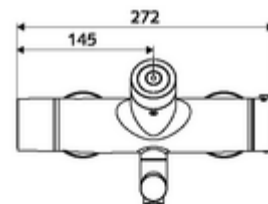

Caracteristici

- Masă: 5,20 kg/bucată
- Unități pachet: 1

Accesorii recomandate

Racord excentric cu robinet service
Ventil lavoar OPEN

Articolul nr.: 23 775 00 99

Articolul nr.: 02 002 06 99 sau

Ventil lavoar PUSH OPEN	Articolul nr.: 02 000 06 99 sau
<u>Pentru parametrizare cu Single Control SSC</u>	
SSC Bluetooth®-Modul VITUS	Articolul nr.: 00 917 00 99
<u>Pentru interconectare cu sistem de gestionare a apei SWS</u>	
SWS Server	Articolul nr.: 00 500 00 99
SWS Bus-Extender Funk VITUS BE-FV	Articolul nr.: 00 507 00 99
<u>Pentru dezinfectie termică numai la 01 624 06 99; 01 634 06 99; 01 644 06 99</u>	
Ventil electromagnetice cu dezinfectie termică SWS	Articolul nr.: 01 442 00 99