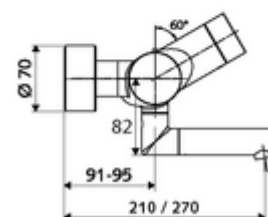

Date tehnice

- Programare parametri cu SWS,SSC
  - forță de acționare (ușoară/ medie/ puternică)
  - programare manuală (oprită / pornită)
  - timp de funcționare max. (1 - 950 s)
  - spălare de igienizare (oprit / 1 - 1000 sec., la fiecare 1 - 250 h după ultima spălare / la fiecare 1 - 250 h)
  - timp de blocare acționare (oprit / 1 - 255 sec., timeout 1 - 2000 min)
- Programare parametri manuală
  - timp de funcționare max. (4 - 120 sec. 10 trepte de program)
  - spălare de igienizare (oprit / 20 sec., la fiecare 24 h)
- Debit: max. 5 l/min independent de presiune
- Presiune de curgere: 1,0 - 5,0 bar
- Presiune de repaus max.: 8 bar
- temperatură de operare max: 70 °C (80 °C pentru dezinfecție termică)
- Material: evacuare alamă conform cu Ordonanța privind apa potabilă; carcasă alamă conform cu Ordonanța privind apa potabilă
- Finisaj: crom
- Țeavă de scurgere: 270 mm
- racord: 2x DN 15 G 1/2 AG
- Certificate: PA-IX 28575/IO, Belgaqua
- Clasa de zgomot: I
- Clasă debit: O

Caracteristici

- Masă: 5,20 kg/bucată
- Unități pachet: 1

Accesorii recomandate

Racord excentric cu robinet service
Pentru parametrizare cu Single Control SSC

Articolul nr.: 23 775 00 99