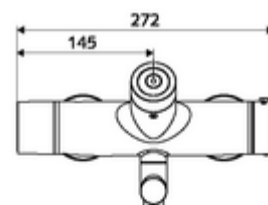

Caracteristici

- Masă: 5,20 kg/bucată
- Unități pachet: 1

Accesorii recomandate

Racord excentric cu robinet service
 Pentru parametrizare cu Single Control SSC

Articolul nr.: 23 775 00 99

SSC Bluetooth®-Modul VITUS