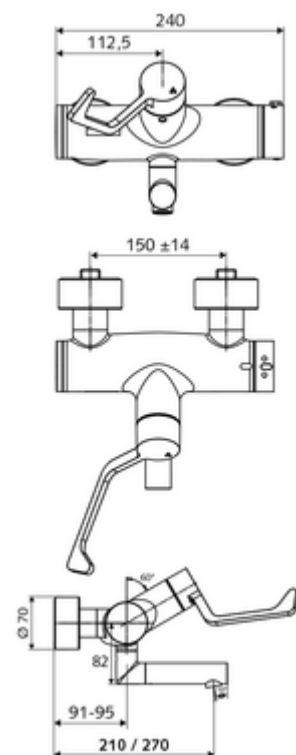

### Conținutul ambalajului

- baterie de lavoar deschis/închis cu montaj aparent
  - mâner clinic cu braț ergonomic 153 mm
  - ThermoProtect termostat conform EN 1111, blocator de temperatură deblocabil /blocabil la 38 °C, protecție antiopărire la defectarea alimentării cu apă rece
  - Cartuș ceramic deschis/închis
  - 2 clapete de sens RV (EN 1717: EB)
  - evacuare pivotantă (blocabilă) cu regulator de jet Care
- 2 racorduri S și rozete (reglabile pe adâncime)

### Date tehnice

- curgere: 7,5 - 9,0 l/min
- Presiune de curgere: 1,0 - 5,0 bar
- temperatură de operare max: 70 °C (80 °C pentru dezinfecție termică)
- Material: evacuare alamă conform cu Ordonanța privind apa potabilă; Acționare alamă; carcasă alamă conform cu Ordonanța privind apa potabilă
- Finisaj: crom
- Țeavă de scurgere: 270 mm
- racord: 2x DN 15 G 1/2 AG
- Certificate: PA-IX 38236/IO, Belgaqua
- Clasa de zgomot: I
- Clasă debit: O

### Caracteristici

- Masă: 5,25 kg/bucată
- Unități pachet: 1