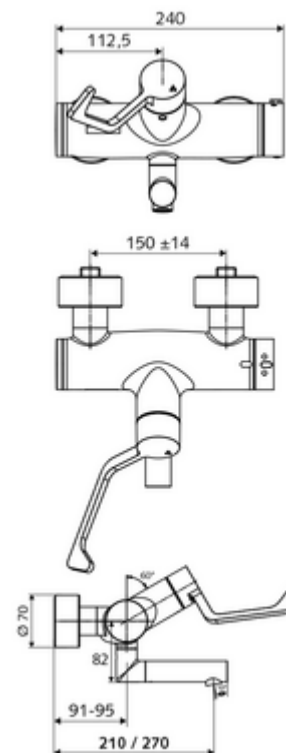

Numărul de articol: 01 637 06 99

Baterie lavoar stativă VITUS VW-AH-T apă amestecată, ThermoProtect termostat

Acționare manuală deschis/închis cu mâner clinic.

Conținutul ambalajului

- baterie de lavoar deschis/închis cu montaj aparent
 - mâner clinic cu braț ergonomic 153 mm
 - ThermoProtect termostat conform EN 1111, blocator de temperatură deblocabil /blocabil la 38 °C, protecție antiopărire la defectarea alimentării cu apă rece
 - Cartuș ceramic deschis/închis
 - 2 clapete de sens RV (EN 1717: EB)
 - evacuare pivotantă (blocabilă) cu regulator de jet Care
- 2 racorduri S și rozete (reglabile pe adâncime)

Date tehnice

- curgere: 7,5 - 9,0 l/min
- Presiune de curgere: 1,0 - 5,0 bar
- temperatură de operare max: 70 °C (80 °C pentru dezinfecție termică)
- Material: evacuare alamă conform cu Ordonanța privind apa potabilă; Acționare alamă; carcasă alamă conform cu Ordonanța privind apa potabilă
- Finisaj: crom
- Țeavă de scurgere: 270 mm
- racord: 2x DN 15 G 1/2 AG
- Certificate: PA-IX 38236/IO, Belgaqua
- Clasa de zgomot: I
- Clasă debit: O

Caracteristici

- Masă: 5,25 kg/bucată
- Unități pachet: 1

Accesorii recomandate

Racord excentric cu robinet service

Articolul nr.: 23 775 00 99