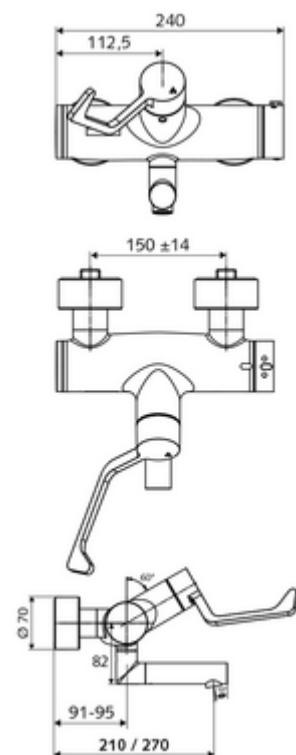

Numărul de articol: 01 637 06 99

Baterie lavoar stativă VITUS VW-AH-T apă amestecată, ThermoProtect termostat

Acționare manuală deschis/închis cu mâner clinic.

Conținutul ambalajului

- baterie de lavoar deschis/închis cu montaj aparent
 - mâner clinic cu braț ergonomic 153 mm
 - ThermoProtect termostat conform EN 1111, blocator de temperatură deblocabil /blocabil la 38 °C, protecție antiopărire la defectarea alimentării cu apă rece
 - Cartuș ceramic deschis/închis
 - 2 clapete de sens RV (EN 1717: EB)
 - evacuare pivotantă (blocabilă) cu regulator de jet Care
- 2 racorduri S și rozete (reglabile pe adâncime)

Date tehnice

- curgere: 7,5 - 9,0 l/min
- Presiune de curgere: 1,0 - 5,0 bar
- temperatură de operare max: 70 °C (80 °C pentru dezinfecție termică)
- Material: evacuare alamă conform cu Ordonanța privind apa potabilă; Acționare alamă; carcasă alamă conform cu Ordonanța privind apa potabilă
- Finisaj: crom
- Țeavă de scurgere: 270 mm
- racord: 2x DN 15 G 1/2 AG
- Certificate: PA-IX 38236/IO, Belgaqua
- Clasa de zgomot: I
- Clasă debit: O

Caracteristici

- Masă: 5,25 kg/bucată
- Unități pachet: 1

Accesorii recomandate

Racord excentric cu robinet service	Articolul nr.: 23 775 00 99	
Ventil lavoar OPEN	Articolul nr.: 02 002 06 99	sau
Ventil lavoar PUSH OPEN	Articolul nr.: 02 000 06 99	sau