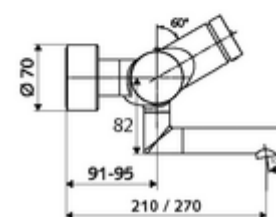

Numărul de articol: 01 650 06 99

Baterie lavoar stativă VITUS VW-SC-T apă amestecată, ThermoProtect termostat

Declanșare manuală cu proces de închidere automată. Setarea simplă a timpului de funcționare.

Conținutul ambalajului

- baterie de lavoar cu autoînchidere și montaj aparent
  - buton cu autoînchidere SC
  - ThermoProtect termostat conform EN 1111, blocator de temperatură deblocabil /blocabil la 38 °C, protecție antiopărire la defectarea alimentării cu apă rece
  - Valvă (mecanică) pentru dezinfecție termică (conform fișei de lucru DVGW W 551)
  - Cartuș cu temporizare SC II
  - 2 clapete de sens RV (EN 1717: EB)
  - evacuare pivotantă (blocabilă) cu regulator de jet
- 2 racorduri S și rozete (reglabile pe adâncime)

Date tehnice

- Timp operare: 2 - 15 s reglabil (7 s Setare fabrică)
- Debit: max. 5 l/min independent de presiune
- Presiune de curgere: 1,0 - 5,0 bar
- temperatură de operare max: 70 °C (80 °C pentru dezinfecție termică)
- Material: evacuare alamă conform cu Ordonanța privind apa potabilă; carcasă alamă conform cu Ordonanța privind apa potabilă
- Finisaj: crom
- Țeavă de scurgere: 210 mm
- racord: 2x DN 15 G 1/2 AG
- Certificate: PA-IX 38234/IO, Belgaqua
- Clasa de zgomot: I
- Clasă debit: O

Caracteristici

- Masă: 4,91 kg/bucată
- Unități pachet: 1

Accesorii recomandate

Racord excentric cu robinet service

Articolul nr.: 23 775 00 99