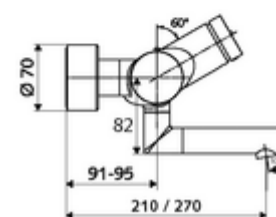

Numărul de articol: 01 650 06 99

Baterie lavoar stativă VITUS VW-SC-T apă amestecată, ThermoProtect termostat

Declanșare manuală cu proces de închidere automată. Setarea simplă a timpului de funcționare.

Conținutul ambalajului

- baterie de lavoar cu autoînchidere și montaj aparent
  - buton cu autoînchidere SC
  - ThermoProtect termostat conform EN 1111, blocator de temperatură deblocabil /blocabil la 38 °C, protecție antiopărire la defectarea alimentării cu apă rece
  - Valvă pentru realizarea dezinfecției termice manuale (conform DVGW articol W 551)
  - Cartuș cu temporizare SC II
  - 2 clapete de sens RV (EN 1717: EB)
  - evacuare pivotantă (blocabilă) cu regulator de jet
- 2 racorduri S și rozete (reglabile pe adâncime)

Date tehnice

- Timp operare: 2 - 15 s reglabil (7 s Setare fabrică)
- Debit: max. 5 l/min independent de presiune
- Presiune de curgere: 1,0 - 5,0 bar
- temperatură de operare max: 70 °C (80 °C pentru dezinfecție termică)
- Material: evacuare alamă conform cu Ordonanța privind apa potabilă; carcasă alamă conform cu Ordonanța privind apa potabilă
- Finisaj: crom
- Țeavă de scurgere: 210 mm
- racord: 2x DN 15 G 1/2 AG
- CertIFICATE: PA-IX 38234/IO, Belgaqua
- Clasa de zgomot: I
- Clasă debit: O

Caracteristici

- Masă: 4,91 kg/bucată
- Unități pachet: 1

Accesorii recomandate

Racord excentric cu robinet service	Articolul nr.: 23 775 00 99	
Ventil lavoar OPEN	Articolul nr.: 02 002 06 99	sau
Ventil lavoar PUSH OPEN	Articolul nr.: 02 000 06 99	sau