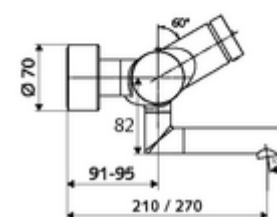

Date tehnice

- Timp operare: 2 - 15 s reglabil (7 s Setare fabrică)
- Debit: max. 5 l/min independent de presiune
- Presiune de curgere: 1,0 - 5,0 bar
- temperatură de operare max: 70 °C (80 °C pentru dezinfecție termică)
- Material: evacuare alamă conform cu Ordonanța privind apa potabilă; carcasă alamă conform cu Ordonanța privind apa potabilă
- Finisaj: crom
- Țeavă de scurgere: 210 mm
- racord: 2x DN 15 G 1/2 AG
- Certificate: PA-IX 38234/IO, Belgaqua
- Clasa de zgomot: I
- Clasă debit: O

Caracteristici

- Masă: 4,91 kg/bucată
- Unități pachet: 1

Accesorii recomandate

Racord excentric cu robinet service	Articolul nr.: 23 775 00 99	
Ventil lavoar OPEN	Articolul nr.: 02 002 06 99	sau
Ventil lavoar PUSH OPEN	Articolul nr.: 02 000 06 99	sau