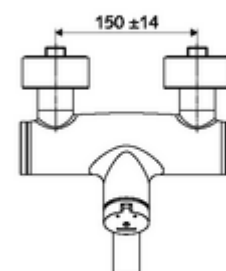

Numărul de articol: 01 651 06 99

Baterie lavoar stativă VITUS VW-SC-M apă amestecată

Declanșare manuală cu proces de închidere automată. Setarea simplă a timpului de funcționare.

Conținutul ambalajului

- baterie de lavoar cu autoînchidere și montaj aparent
  - buton cu autoînchidere SC-M
  - Valvă pentru realizarea dezinfectiei termice manuale (conform DVGW articol W 551)
  - Cartuș cu temporizare SC II cu limitare apă fierbinte
  - 2 clapete de sens RV (EN 1717: EB)
  - evacuare pivotantă (blocabilă) cu regulator de jet
- 2 racorduri S și rozete (reglabile pe adâncime)

Date tehnice

- Timp operare: 2 - 15 s reglabil (7 s Setare fabrică)
- Debit: max. 5 l/min independent de presiune
- Presiune de curgere: 1,0 - 5,0 bar
- temperatură de operare max: 70 °C (80 °C pentru dezinfectie termică)
- Material: evacuare alamă conform cu Ordonanța privind apa potabilă; carcasă alamă conform cu Ordonanța privind apa potabilă
- Finisaj: crom
- Țeavă de scurgere: 210 mm
- racord: 2x DN 15 G 1/2 AG
- Certificate: PA-IX 38237/IO, Belgaqua
- Clasa de zgomot: I
- Clasă debit: O

Caracteristici

- Masă: 4,59 kg/bucată
- Unități pachet: 1

Accesorii recomandate

Racord excentric cu robinet service	Articolul nr.: 23 775 00 99	
Ventil lavoar OPEN	Articolul nr.: 02 002 06 99	sau
Ventil lavoar PUSH OPEN	Articolul nr.: 02 000 06 99	sau