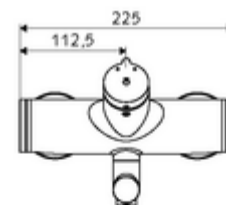

Date tehnice

- Timp operare: 2 - 15 s reglabil (7 s Setare fabrică)
- Debit: max. 5 l/min independent de presiune
- Presiune de curgere: 1,0 - 5,0 bar
- temperatură de operare max: 70 °C (80 °C pentru dezinfecție termică)
- Material: evacuare alamă conform cu Ordonanța privind apa potabilă; carcasă alamă conform cu Ordonanța privind apa potabilă
- Finisaj: crom
- Țeavă de scurgere: 210 mm
- racord: 2x DN 15 G 1/2 AG
- Certificate: PA-IX 38237/IO, Belgaqua
- Clasa de zgomot: I
- Clasă debit: O

Caracteristici

- Masă: 4,59 kg/bucată
- Unități pachet: 1

Accesorii recomandate

Racord excentric cu robinet service

Articolul nr.: 23 775 00 99