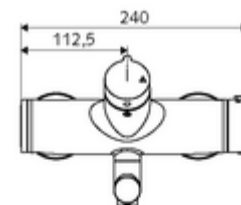

Numărul de articol: 01 652 06 99

Baterie lavoar stativă VITUS VW-Auf/Zu-T apă amestecată, ThermoProtect termostat

Acționare manuală deschis/închis.

Conținutul ambalajului

- baterie de lavoar deschis/închis cu montaj aparent
  - buton de acționare deschis/închis
  - ThermoProtect termostat conform EN 1111, blocator de temperatură deblocabil /blocabil la 38 °C, protecție antiopărire la defectarea alimentării cu apă rece
  - Valvă pentru realizarea dezinfecției termice manuale (conform DVGW articol W 551)
  - Cartuș ceramic deschis/închis
  - 2 clapete de sens RV (EN 1717: EB)
  - evacuare pivotantă (blocabilă) cu regulator de jet
- 2 racorduri S și rozete (reglabile pe adâncime)

Date tehnice

- Debit: max. 5 l/min independent de presiune
- Presiune de curgere: 1,0 - 5,0 bar
- temperatură de operare max: 70 °C (80 °C pentru dezinfecție termică)
- Material: evacuare alamă conform cu Ordonanța privind apa potabilă; carcasă alamă conform cu Ordonanța privind apa potabilă
- Finisaj: crom
- Țeavă de scurgere: 210 mm
- racord: 2x DN 15 G 1/2 AG
- Certificate: PA-IX 38236/IO, Belgaqua
- Clasa de zgomot: I
- Clasă debit: O

Caracteristici

- Masă: 5,05 kg/bucată
- Unități pachet: 1

Accesorii recomandate

Racord excentric cu robinet service

Articolul nr.: 23 775 00 99

o înștiințare

- Articol scos din producție, disponibil în limita stocului