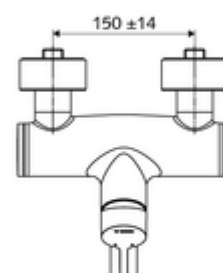

Numărul de articol: 01 653 06 99

Baterie lavoar stativă VITUS VW-EH-M apă amestecată

Acționare manuală cu monocomandă.

Conținutul ambalajului

- baterie de lavoar monocomandă, cu montaj aparent
 - mâner de acționare din alamă
 - Valvă pentru realizarea dezinfecției termice manuale (conform DVGW articol W 551)
 - Cartuș ceramic monocomandă cu limitare apă fierbinte și debit
 - 2 clapete de sens RV (EN 1717: EB)
 - evacuare pivotantă (blocabilă) cu regulator de jet
- 2 racorduri S și rozete (reglabile pe adâncime)

Date tehnice

- Debit: max. 5 l/min independent de presiune
- Presiune de curgere: 1,0 - 5,0 bar
- Presiune de repaus max.: 8 bar
- temperatură de operare max: 70 °C (80 °C pentru dezinfecție termică)
- Material: evacuare alamă conform cu Ordonanța privind apa potabilă; carcasă alamă conform cu Ordonanța privind apa potabilă
- Finisaj: crom
- Țeavă de scurgere: 210 mm
- racord: 2x DN 15 G 1/2 AG
- Certificate: PA-IX 38238/IO, Belgaqua
- Clasa de zgomot: I
- Clasă debit: O

Caracteristici

- Masă: 4,79 kg/bucată
- Unități pachet: 1

Accesorii recomandate

Racord excentric cu robinet service	Articolul nr.: 23 775 00 99	
Ventil lavoar OPEN	Articolul nr.: 02 002 06 99	sau
Ventil lavoar PUSH OPEN	Articolul nr.: 02 000 06 99	sau