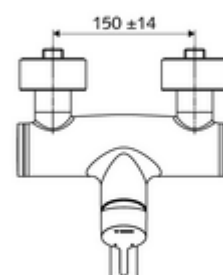

Numărul de articol: 01 653 06 99

Baterie lavoar stativă VITUS VW-EH-M apă amestecată

Acționare manuală cu monocomandă.

Conținutul ambalajului

- baterie de lavoar monocomandă, cu montaj aparent
 - mâner de acționare din alamă
 - Valvă (mecanică) pentru dezinfecție termică (conform fișei de lucru DVGW W 551)
 - Cartuș ceramic monocomandă cu limitare apă fierbinte și debit
 - 2 clapete de sens RV (EN 1717: EB)
 - evacuare pivotantă (blocabilă) cu regulator de jet
- 2 racorduri S și rozete (reglabile pe adâncime)

Date tehnice

- Debit: max. 5 l/min independent de presiune
- Presiune de curgere: 1,0 - 5,0 bar
- Presiune de repaus max.: 8 bar
- temperatură de operare max: 70 °C (80 °C pentru dezinfecție termică)
- Material: evacuare alamă conform cu Ordonanța privind apa potabilă; carcasă alamă conform cu Ordonanța privind apa potabilă
- Finisaj: crom
- Țeavă de scurgere: 210 mm
- racord: 2x DN 15 G 1/2 AG
- Certificate: PA-IX 38238/IO, Belgaqua
- Clasa de zgomot: I
- Clasă debit: O

Caracteristici

- Masă: 4,79 kg/bucată
- Unități pachet: 1

Accesorii recomandate

Racord excentric cu robinet service

Articolul nr.: 23 775 00 99