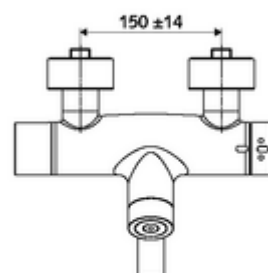

Conținutul ambalajului

- baterie lavoar electronică, cu autoînchidere și montaj aparent
 - ThermoProtect termostat conform EN 1111, blocator de temperatură deblocabil /blocabil la 38 °C, protecție antiopărire la defectarea alimentării cu apă rece
 - sistem electronic tactil CVD, programabil, cu protecție la apa stropită și pulverizată IP65
 - Valvă (mecanică) pentru dezinfecție termică (conform fișei de lucru DVGW W 551)
 - Ventil electromagnetic cu filtru 6 V
 - 2 clapete de sens RV (EN 1717: EB)
 - evacuare pivotantă (blocabilă) cu regulator de jet
 - compartiment baterii 6 V (integrat)
- 2 racorduri S și rozete (reglabile pe adâncime)

Caracteristici

- Masă: 5,11 kg/bucată
- Unități pachet: 1

Accesorii recomandate

Racord excentric cu robinet service	Articolul nr.: 23 775 00 99
<u>Pentru interconectare cu sistem de gestionare a apei SWS</u>	
SWS Server	Articolul nr.: 00 500 00 99
SWS Bus-Extender Funk VITUS BE-FV	Articolul nr.: 00 507 00 99
<u>Pentru parametrizare cu Single Control SSC</u>	
SSC Bluetooth®-Modul	Articolul nr.: 00 916 00 99
<u>Pentru montaj la armătura cu Single Control SSC</u>	
SSC Bluetooth®-Modul VITUS	Articolul nr.: 00 917 00 99