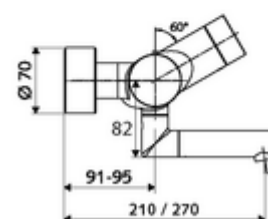

Caracteristici

- Masă: 5,11 kg/bucată
- Unități pachet: 1

Accesorii recomandate

Racord excentric cu robinet service	Articolul nr.: 23 775 00 99
<u>Pentru interconectare cu sistem de gestionare a apei SWS</u>	
SWS Server	Articolul nr.: 00 500 00 99
SWS Bus-Extender Funk VITUS BE-FV	Articolul nr.: 00 507 00 99
<u>Pentru parametrizare cu Single Control SSC</u>	
SSC Bluetooth®-Modul	Articolul nr.: 00 916 00 99
<u>Pentru montaj la armătura cu Single Control SSC</u>	
SSC Bluetooth®-Modul VITUS	Articolul nr.: 00 917 00 99