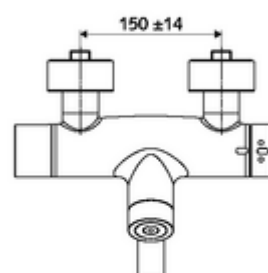

Conținutul ambalajului

- baterie lavoar electronică, cu autoînchidere și montaj aparent
 - ThermoProtect termostat conform EN 1111, blocator de temperatură deblocabil /blocabil la 38 °C, protecție antiopărire la defectarea alimentării cu apă rece
 - sistem electronic tactil CVD, programabil, cu protecție la apa stropită și pulverizată IP65
 - Valvă pentru realizarea dezinfecției termice manuale (conform DVGW articol W 551)
 - Ventil electromagnetic cu filtru 6 V
 - 2 clapete de sens RV (EN 1717: EB)
 - evacuare pivotantă (blocabilă) cu regulator de jet
 - compartiment baterii 6 V (integrat)
- 2 racorduri S și rozete (reglabile pe adâncime)

Caracteristici

- Masă: 5,11 kg/bucată
- Unități pachet: 1

Accesorii recomandate

Racord excentric cu robinet service	Articolul nr.: 23 775 00 99
<u>Pentru interconectare cu sistem de gestionare a apei SWS</u>	
SWS Server	Articolul nr.: 00 500 00 99
SWS Bus-Extender Funk VITUS BE-FV	Articolul nr.: 00 507 00 99
<u>Pentru parametrizare cu Single Control SSC</u>	
SSC Bluetooth®-Modul	Articolul nr.: 00 916 00 99
<u>Pentru montaj la armătura cu Single Control SSC</u>	
SSC Bluetooth®-Modul VITUS	Articolul nr.: 00 917 00 99