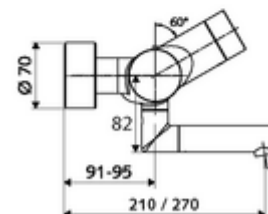

Caracteristici

- Masă: 5,11 kg/bucată
- Unități pachet: 1

Accesorii recomandate

Racord excentric cu robinet service	Articolul nr.: 23 775 00 99
<u>Pentru interconectare cu sistem de gestionare a apei SWS</u>	
SWS Server	Articolul nr.: 00 500 00 99
SWS Bus-Extender Funk VITUS BE-FV	Articolul nr.: 00 507 00 99
<u>Pentru parametrizare cu Single Control SSC</u>	
SSC Bluetooth®-Modul	Articolul nr.: 00 916 00 99
<u>Pentru montaj la armătura cu Single Control SSC</u>	
SSC Bluetooth®-Modul VITUS	Articolul nr.: 00 917 00 99