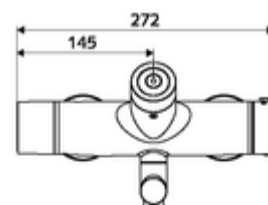

Caracteristici

- Masă: 5,11 kg/bucată
- Unități pachet: 1

Accesorii recomandate

Racord excentric cu robinet service	Articolul nr.: 23 775 00 99
<u>Pentru interconectare cu sistem de gestionare a apei SWS</u>	
SWS Server	Articolul nr.: 00 500 00 99
SWS Bus-Extender Funk VITUS BE-FV	Articolul nr.: 00 507 00 99
<u>Pentru parametrizare cu Single Control SSC</u>	
SSC Bluetooth®-Modul	Articolul nr.: 00 916 00 99
<u>Pentru montaj la armătura cu Single Control SSC</u>	
SSC Bluetooth®-Modul VITUS	Articolul nr.: 00 917 00 99