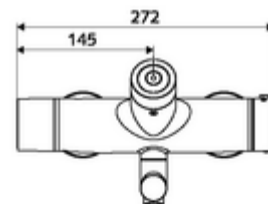

Caracteristici

- Masă: 5,11 kg/bucată
- Unități pachet: 1

Accesorii recomandate

Racord excentric cu robinet service	Articolul nr.: 23 775 00 99
<u>Pentru interconectare cu sistem de gestionare a apei SWS</u>	
SWS Server	Articolul nr.: 00 500 00 99
SWS Bus-Extender Funk VITUS BE-FV	Articolul nr.: 00 507 00 99
<u>Pentru parametrizare cu Single Control SSC</u>	
SSC Bluetooth®-Modul	Articolul nr.: 00 916 00 99
<u>Pentru montaj la armătura cu Single Control SSC</u>	
SSC Bluetooth®-Modul VITUS	Articolul nr.: 00 917 00 99