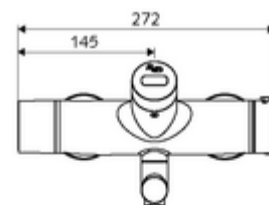

Caracteristici

- Masă: 5,08 kg/bucată
- Unități pachet: 1

Accesorii recomandate

Racord excentric cu robinet service	Articolul nr.: 23 775 00 99
<u>Pentru interconectare cu sistem de gestionare a apei SWS</u>	
SWS Server	Articolul nr.: 00 500 00 99
SWS Bus-Extender Funk VITUS BE-FV	Articolul nr.: 00 507 00 99
<u>Pentru parametrizare cu Single Control SSC</u>	
SSC Bluetooth®-Modul	Articolul nr.: 00 916 00 99
<u>Pentru montaj la armătura cu Single Control SSC</u>	
SSC Bluetooth®-Modul VITUS	Articolul nr.: 00 917 00 99