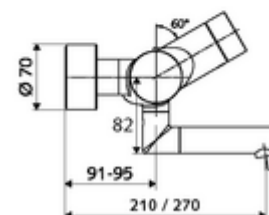

Date tehnice

- Programare parametri cu SWS,SSC
  - programare prin reflex de apropiere (oprită / pornită)
  - timp de funcționare max. (1 - 600 s)
  - spălare de igienizare (oprit / 5 - 600 sec., la fiecare 1 - 240 h după ultima spălare / la fiecare 1 - 240 h)
  - spălare continuă pentru dezinfecție termică (oprit / 15 - 600 sec.)
  - flux continuu (oprit / 15 - 600 sec.)
  - mod economisire energie (oprit / 1 - 254 h după ultima utilizare)
  - oprire curățenie (oprit / 60 - 360 sec.)
- Modul electronic programabil
  - timp de funcționare max. (4 - 240 sec. 12 trepte de program)
  - spălare de igienizare (oprit / 30 sec., la fiecare 24 h după ultima spălare / la fiecare 24 h)
  - oprire curățenie (oprit / 60 sec.)
- Debit: max. 5 l/min independent de presiune
- Presiune de curgere: 1,0 - 5,0 bar
- Presiune de repaus max.: 8 bar
- temperatură de operare max: 70 °C (80 °C pentru dezinfecție termică)
- Material: evacuare alamă conform cu Ordonanța privind apa potabilă; carcasă alamă conform cu Ordonanța privind apa potabilă
- Finisaj: crom
- Țeavă de scurgere: 210 mm
- racord: 2x DN 15 G 1/2 AG
- Certificate: PA-IX 38235/IO, Belgaqua, WRAS necesar
- Clasa de zgomot: I
- Clasă debit: O

Caracteristici

- Masă: 5,08 kg/bucată
- Unități pachet: 1