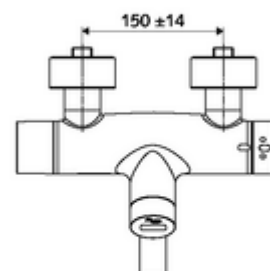

### Conținutul ambalajului

- baterie de lavoar cu senzor infraroșu și montaj aparent
  - ThermoProtect termostat conform EN 1111, blocator de temperatură deblocabil /blocabil la 38 °C, protecție antiopărire la defectarea alimentării cu apă rece
  - sistem electronic cu senzor infraroșu, programabil
  - Valvă pentru realizarea dezinfecției termice manuale (conform DVGW articol W 551)
  - Ventil electromagnetic cu filtru 6 V
  - 2 clapete de sens RV (EN 1717: EB)
  - evacuare pivotantă (blocabilă) cu regulator de jet
  - compartiment baterii 6 V (integrat)
- 2 racorduri S și rozete (reglabile pe adâncime)

### Caracteristici

- Masă: 5,08 kg/bucată
- Unități pachet: 1