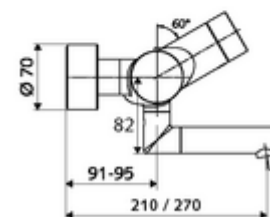

### Caracteristici

- Masă: 5,08 kg/bucată
- Unități pachet: 1