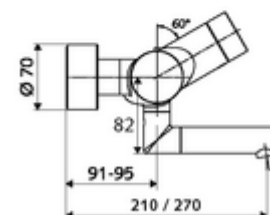

### Caracteristici

- Masă: 5,08 kg/bucată
- Unități pachet: 1