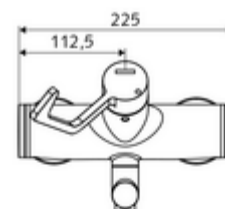

Numărul de articol: 01 656 06 99

Baterie lavoar stativă VITUS VW-AH-M apă amestecată

Acționare manuală deschis/rece/cald cu mâner clinic.

Conținutul ambalajului

- baterie de lavoar /rece/cald cu montaj aparent
  - mâner clinic cu braț ergonomic 153 mm
  - Valvă pentru realizarea dezinfecției termice manuale (conform DVGW articol W 551)
  - Cartuș ceramic deschis/închis/cald cu limitare apă fierbinte
  - 2 clapete de sens RV (EN 1717: EB)
  - evacuare pivotantă (blocabilă) cu regulator de jet Care
- 2 racorduri S și rozete (reglabile pe adâncime)

Date tehnice

- curgere: 7,5 - 9,0 l/min
- Presiune de curgere: 1,0 - 5,0 bar
- temperatură de operare max: 70 °C (80 °C pentru dezinfecție termică)
- Material: evacuare alamă conform cu Ordonanța privind apa potabilă; Acționare alamă; carcasă alamă conform cu Ordonanța privind apa potabilă
- Finisaj: crom
- Țeavă de scurgere: 210 mm
- racord: 2x DN 15 G 1/2 AG
- Certificate: PA-IX 38239/IO, Belgaqua, WRAS necesar
- Clasa de zgomot: I
- Clasă debit: O

Caracteristici

- Masă: 4,93 kg/bucată
- Unități pachet: 1

Accesorii recomandate

Racord excentric cu robinet service	Articolul nr.: 23 775 00 99	
Ventil lavoar OPEN	Articolul nr.: 02 002 06 99	sau
Ventil lavoar PUSH OPEN	Articolul nr.: 02 000 06 99	sau