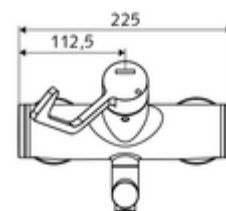

Numărul de articol: 01 656 06 99

Baterie lavoar stativă VITUS VW-AH-M apă amestecată

Acționare manuală deschis/rece/cald cu mâner clinic.

Conținutul ambalajului

- baterie de lavoar /rece/cald cu montaj aparent
 - mâner clinic cu braț ergonomic 153 mm
 - Valvă pentru realizarea dezinfecției termice manuale (conform DVGW articol W 551)
 - Cartuș ceramic deschis/închis/cald cu limitare apă fierbinte
 - 2 clapete de sens RV (EN 1717: EB)
 - evacuare pivotantă (blocabilă) cu regulator de jet Care
- 2 racorduri S și rozete (reglabile pe adâncime)

Date tehnice

- curgere: 7,5 - 9,0 l/min
- Presiune de curgere: 1,0 - 5,0 bar
- temperatură de operare max: 70 °C (80 °C pentru dezinfecție termică)
- Material: evacuare alamă conform cu Ordonanța privind apa potabilă; Acționare alamă; carcasă alamă conform cu Ordonanța privind apa potabilă
- Finisaj: crom
- Țeavă de scurgere: 210 mm
- racord: 2x DN 15 G 1/2 AG
- Certificate: PA-IX 38239/IO, Belgaqua, WRAS necesar
- Clasa de zgomot: I
- Clasă debit: O

Caracteristici

- Masă: 4,93 kg/bucată
- Unități pachet: 1

Accesorii recomandate

Racord excentric cu robinet service	Articolul nr.: 23 775 00 99	
Ventil lavoar OPEN	Articolul nr.: 02 002 06 99	sau
Ventil lavoar PUSH OPEN	Articolul nr.: 02 000 06 99	sau