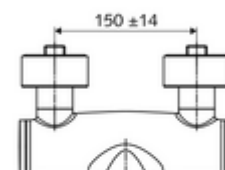

Numărul de articol: 01 656 06 99

Baterie lavoar stativă VITUS VW-AH-M apă amestecată

Acționare manuală deschis/rece/cald cu mâner clinic.

Conținutul ambalajului

- baterie de lavoar /rece/cald cu montaj aparent
  - mâner clinic cu braț ergonomic 153 mm
  - Valvă pentru realizarea dezinfecției termice manuale (conform DVGW articol W 551)
  - Cartuș ceramic deschis/închis/cald cu limitare apă fierbinte
  - 2 clapete de sens RV (EN 1717: EB)
  - evacuare pivotantă (blocabilă) cu regulator de jet Care
- 2 racorduri S și rozete (reglabile pe adâncime)

Date tehnice

- curgere: 7,5 - 9,0 l/min
- Presiune de curgere: 1,0 - 5,0 bar
- temperatură de operare max: 70 °C (80 °C pentru dezinfecție termică)
- Material: evacuare alamă conform cu Ordonanța privind apa potabilă; Acționare alamă; carcasă alamă conform cu Ordonanța privind apa potabilă
- Finisaj: crom
- Țeavă de scurgere: 210 mm
- racord: 2x DN 15 G 1/2 AG
- Certificate: PA-IX 38239/IO, Belgaqua, WRAS necesar
- Clasa de zgomot: I
- Clasă debit: O

Caracteristici

- Masă: 4,93 kg/bucată
- Unități pachet: 1

Accesorii recomandate

Racord excentric cu robinet service	Articolul nr.: 23 775 00 99	
Ventil lavoar OPEN	Articolul nr.: 02 002 06 99	sau
Ventil lavoar PUSH OPEN	Articolul nr.: 02 000 06 99	sau