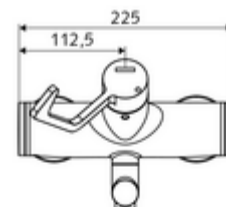

Numărul de articol: 01 656 06 99

Baterie lavoar stativă VITUS VW-AH-M apă amestecată

Acționare manuală deschis/rece/cald cu mâner clinic.

Conținutul ambalajului

- baterie de lavoar /rece/cald cu montaj aparent
 - mâner clinic cu braț ergonomic 153 mm
 - Valvă (mecanică) pentru dezinfecție termică (conform fișei de lucru DVGW W 551)
 - Cartuș ceramic deschis/închis/cald cu limitare apă fierbinte
 - 2 clapete de sens RV (EN 1717: EB)
 - evacuare pivotantă (blocabilă) cu regulator de jet Care
- 2 racorduri S și rozete (reglabile pe adâncime)

Date tehnice

- curgere: 7,5 - 9,0 l/min
- Presiune de curgere: 1,0 - 5,0 bar
- temperatură de operare max: 70 °C (80 °C pentru dezinfecție termică)
- Material: evacuare alamă conform cu Ordonanța privind apa potabilă; Acționare alamă; carcasă alamă conform cu Ordonanța privind apa potabilă
- Finisaj: crom
- Țeavă de scurgere: 210 mm
- racord: 2x DN 15 G 1/2 AG
- Certificate: PA-IX 38239/IO, Belgaqua, WRAS necesar
- Clasa de zgomot: I
- Clasă debit: O

Caracteristici

- Masă: 4,93 kg/bucată
- Unități pachet: 1

Accesorii recomandate

Racord excentric cu robinet service

Articolul nr.: 23 775 00 99