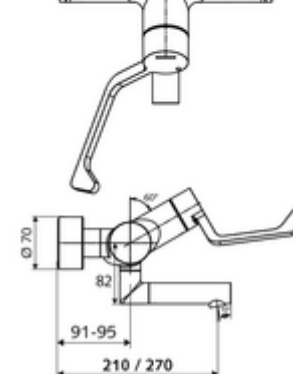

Numărul de articol: 01 656 06 99

Baterie lavoar stativă VITUS VW-AH-M apă amestecată

Acționare manuală deschis/rece/cald cu mâner clinic.

Conținutul ambalajului

- baterie de lavoar /rece/cald cu montaj aparent
 - mâner clinic cu braț ergonomic 153 mm
 - Valvă pentru realizarea dezinfecției termice manuale (conform DVGW articol W 551)
 - Cartuș ceramic deschis/închis/cald cu limitare apă fierbinte
 - 2 clapete de sens RV (EN 1717: EB)
 - evacuare pivotantă (blocabilă) cu regulator de jet Care
- 2 racorduri S și rozete (reglabile pe adâncime)

Date tehnice

- curgere: 7,5 - 9,0 l/min
- Presiune de curgere: 1,0 - 5,0 bar
- temperatură de operare max: 70 °C (80 °C pentru dezinfecție termică)
- Material: evacuare alamă conform cu Ordonanța privind apa potabilă; Acționare alamă; carcasă alamă conform cu Ordonanța privind apa potabilă
- Finisaj: crom
- Țeavă de scurgere: 210 mm
- racord: 2x DN 15 G 1/2 AG
- Certificate: PA-IX 38239/IO, Belgaqua, WRAS necesar
- Clasa de zgomot: I
- Clasă debit: O

Caracteristici

- Masă: 4,93 kg/bucată
- Unități pachet: 1

Accesorii recomandate

Racord excentric cu robinet service	Articolul nr.: 23 775 00 99	
Ventil lavoar OPEN	Articolul nr.: 02 002 06 99	sau
Ventil lavoar PUSH OPEN	Articolul nr.: 02 000 06 99	sau