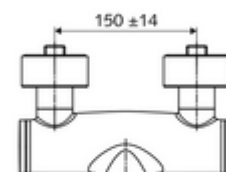

Numărul de articol: 01 656 06 99

Baterie lavoar stativă VITUS VW-AH-M apă amestecată

Acționare manuală deschis/rece/cald cu mâner clinic.

Conținutul ambalajului

- baterie de lavoar /rece/cald cu montaj aparent
 - mâner clinic cu braț ergonomic 153 mm
 - Valvă pentru realizarea dezinfecției termice manuale (conform DVGW articol W 551)
 - Cartuș ceramic deschis/închis/cald cu limitare apă fierbinte
 - 2 clapete de sens RV (EN 1717: EB)
 - evacuare pivotantă (blocabilă) cu regulator de jet Care
- 2 racorduri S și rozete (reglabile pe adâncime)

Date tehnice

- curgere: 7,5 - 9,0 l/min
- Presiune de curgere: 1,0 - 5,0 bar
- temperatură de operare max: 70 °C (80 °C pentru dezinfecție termică)
- Material: evacuare alamă conform cu Ordonanța privind apa potabilă; Acționare alamă; carcasă alamă conform cu Ordonanța privind apa potabilă
- Finisaj: crom
- Țeavă de scurgere: 210 mm
- racord: 2x DN 15 G 1/2 AG
- Certificate: PA-IX 38239/IO, Belgaqua, WRAS necesar
- Clasa de zgomot: I
- Clasă debit: O

Caracteristici

- Masă: 4,93 kg/bucată
- Unități pachet: 1

Accesorii recomandate

Racord excentric cu robinet service	Articolul nr.: 23 775 00 99	
Ventil lavoar OPEN	Articolul nr.: 02 002 06 99	sau
Ventil lavoar PUSH OPEN	Articolul nr.: 02 000 06 99	sau