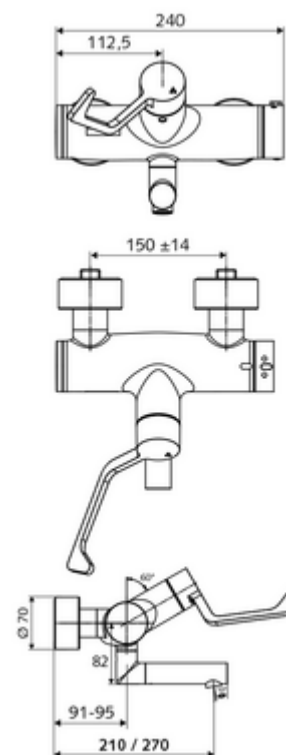

Numărul de articol: 01 657 06 99

Baterie lavoar stativă VITUS VW-AH-T apă amestecată, ThermoProtect termostat

Acționare manuală deschis/închis cu mâner clinic.

Conținutul ambalajului

- baterie de lavoar deschis/închis cu montaj aparent
 - mâner clinic cu braț ergonomic 153 mm
 - ThermoProtect termostat conform EN 1111, blocator de temperatură deblocabil /blocabil la 38 °C, protecție antiopărire la defectarea alimentării cu apă rece
 - Valvă pentru realizarea dezinfecției termice manuale (conform DVGW articol W 551)
 - Cartuș ceramic deschis/închis
 - 2 clapete de sens RV (EN 1717: EB)
 - evacuare pivotantă (blocabilă) cu regulator de jet Care
- 2 racorduri S și rozete (reglabile pe adâncime)

Date tehnice

- curgere: 7,5 - 9,0 l/min
- Presiune de curgere: 1,0 - 5,0 bar
- temperatură de operare max: 70 °C (80 °C pentru dezinfecție termică)
- Material: evacuare alamă conform cu Ordonanța privind apa potabilă; Acționare alamă; carcasă alamă conform cu Ordonanța privind apa potabilă
- Finisaj: crom
- Țeavă de scurgere: 210 mm
- racord: 2x DN 15 G 1/2 AG
- Certificate: PA-IX 38236/IO, Belgaqua, WRAS necesar
- Clasa de zgomot: I
- Clasă debit: O

Caracteristici

- Masă: 5,18 kg/bucată
- Unități pachet: 1

Accesorii recomandate

Racord excentric cu robinet service	Articolul nr.: 23 775 00 99	
Ventil lavoar OPEN	Articolul nr.: 02 002 06 99	sau
Ventil lavoar PUSH OPEN	Articolul nr.: 02 000 06 99	sau