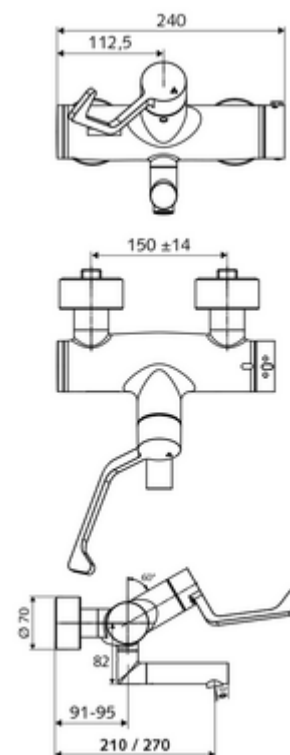

Numărul de articol: 01 657 06 99

Baterie lavoar stativă VITUS VW-AH-T apă amestecată, ThermoProtect termostat

Acționare manuală deschis/închis cu mâner clinic.

Conținutul ambalajului

- baterie de lavoar deschis/închis cu montaj aparent
 - mâner clinic cu braț ergonomic 153 mm
 - ThermoProtect termostat conform EN 1111, blocator de temperatură deblocabil /blocabil la 38 °C, protecție antiopărire la defectarea alimentării cu apă rece
 - Valvă pentru realizarea dezinjecției termice manuale (conform DVGW articol W 551)
 - Cartuș ceramic deschis/închis
 - 2 clapete de sens RV (EN 1717: EB)
 - evacuare pivotantă (blocabilă) cu regulator de jet Care
- 2 racorduri S și rozete (reglabile pe adâncime)

Date tehnice

- curgere: 7,5 - 9,0 l/min
- Presiune de curgere: 1,0 - 5,0 bar
- temperatură de operare max: 70 °C (80 °C pentru dezinjecție termică)
- Material: evacuare alamă conform cu Ordonanța privind apa potabilă; Acționare alamă; carcasă alamă conform cu Ordonanța privind apa potabilă
- Finisaj: crom
- Țeavă de scurgere: 210 mm
- racord: 2x DN 15 G 1/2 AG
- Certificate: PA-IX 38236/IO, Belgaqua, WRAS necesar
- Clasa de zgomot: I
- Clasă debit: O

Caracteristici

- Masă: 5,18 kg/bucată
- Unități pachet: 1

Accesorii recomandate

Racord excentric cu robinet service	Articolul nr.: 23 775 00 99	
Ventil lavoar OPEN	Articolul nr.: 02 002 06 99	sau
Ventil lavoar PUSH OPEN	Articolul nr.: 02 000 06 99	sau