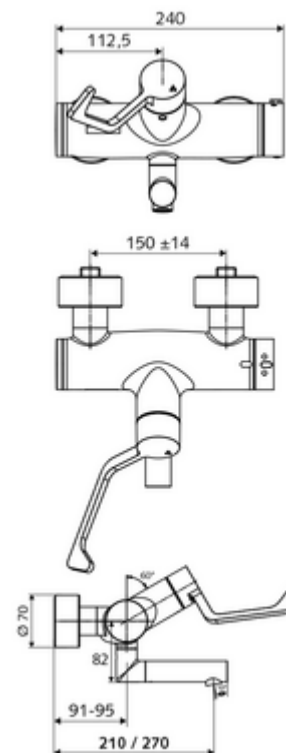

Numărul de articol: 01 657 06 99

Baterie lavoar stativă VITUS VW-AH-T apă amestecată, ThermoProtect termostat

Acționare manuală deschis/închis cu mâner clinic.

Conținutul ambalajului

- baterie de lavoar deschis/închis cu montaj aparent
 - mâner clinic cu braț ergonomic 153 mm
 - ThermoProtect termostat conform EN 1111, blocator de temperatură deblocabil /blocabil la 38 °C, protecție antiopărire la defectarea alimentării cu apă rece
 - Valvă (mecanică) pentru dezinfecție termică (conform fișei de lucru DVGW W 551)
 - Cartuș ceramic deschis/închis
 - 2 clapete de sens RV (EN 1717: EB)
 - evacuare pivotantă (blocabilă) cu regulator de jet Care
- 2 racorduri S și rozete (reglabile pe adâncime)

Date tehnice

- curgere: 7,5 - 9,0 l/min
- Presiune de curgere: 1,0 - 5,0 bar
- temperatură de operare max: 70 °C (80 °C pentru dezinfecție termică)
- Material: evacuare alamă conform cu Ordonanța privind apa potabilă; Acționare alamă; carcasă alamă conform cu Ordonanța privind apa potabilă
- Finisaj: crom
- Țeavă de scurgere: 210 mm
- racord: 2x DN 15 G 1/2 AG
- Certificate: PA-IX 38236/IO, Belgaqua, WRAS necesar
- Clasa de zgomot: I
- Clasă debit: O

Caracteristici

- Masă: 5,18 kg/bucată
- Unități pachet: 1

Accesorii recomandate

Racord excentric cu robinet service

Articolul nr.: 23 775 00 99