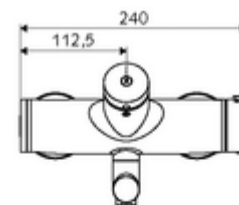

Numărul de articol: 01 658 06 99

Baterie lavoar stativă VITUS VW-SC-T apă amestecată, ThermoProtect termostat

Declanșare manuală cu proces de închidere automată. Setarea simplă a timpului de funcționare.

Conținutul ambalajului

- baterie de lavoar cu autoînchidere și montaj aparent
  - buton cu autoînchidere SC
  - ThermoProtect termostat conform EN 1111, blocator de temperatură deblocabil /blocabil la 38 °C, protecție antiopărire la defectarea alimentării cu apă rece
  - Valvă pentru realizarea dezinfecției termice manuale (conform DVGW articol W 551)
  - Cartuș cu temporizare SC II
  - 2 clapete de sens RV (EN 1717: EB)
  - evacuare pivotantă (blocabilă) cu regulator de jet
- 2 racorduri S și rozete (reglabile pe adâncime)

Date tehnice

- Timp operare: 2 - 15 s reglabil (7 s Setare fabrică)
- Debit: max. 5 l/min independent de presiune
- Presiune de curgere: 1,0 - 5,0 bar
- temperatură de operare max: 70 °C (80 °C pentru dezinfecție termică)
- Material: evacuare alamă conform cu Ordonanța privind apa potabilă; carcasă alamă conform cu Ordonanța privind apa potabilă
- Finisaj: crom
- Țeavă de scurgere: 270 mm
- racord: 2x DN 15 G 1/2 AG
- Certificate: PA-IX 38234/IO, Belgaqua
- Clasa de zgomot: I
- Clasă debit: O

Caracteristici

- Masă: 5,08 kg/bucată
- Unități pachet: 1

Accesorii recomandate

Racord excentric cu robinet service	Articolul nr.: 23 775 00 99	
Ventil lavoar OPEN	Articolul nr.: 02 002 06 99	sau
Ventil lavoar PUSH OPEN	Articolul nr.: 02 000 06 99	sau