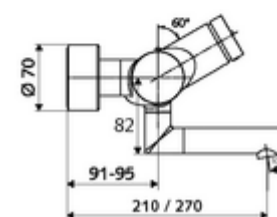

Date tehnice

- Timp operare: 2 - 15 s reglabil (7 s Setare fabrică)
- Debit: max. 5 l/min independent de presiune
- Presiune de curgere: 1,0 - 5,0 bar
- temperatură de operare max: 70 °C (80 °C pentru dezinfecție termică)
- Material: evacuare alamă conform cu Ordonanța privind apa potabilă; carcasă alamă conform cu Ordonanța privind apa potabilă
- Finisaj: crom
- Țeavă de scurgere: 270 mm
- racord: 2x DN 15 G 1/2 AG
- Certificate: PA-IX 38234/IO, Belgaqua
- Clasa de zgomot: I
- Clasă debit: O

Caracteristici

- Masă: 5,08 kg/bucată
- Unități pachet: 1

Accesorii recomandate

Racord excentric cu robinet service	Articolul nr.: 23 775 00 99	
Ventil lavoar OPEN	Articolul nr.: 02 002 06 99	sau
Ventil lavoar PUSH OPEN	Articolul nr.: 02 000 06 99	sau