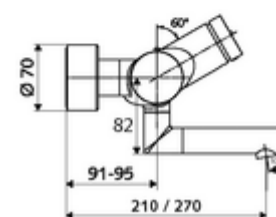

Numărul de articol: 01 658 06 99

Baterie lavoar stativă VITUS VW-SC-T apă amestecată, ThermoProtect termostat

Declanșare manuală cu proces de închidere automată. Setarea simplă a timpului de funcționare.

Conținutul ambalajului

- baterie de lavoar cu autoînchidere și montaj aparent
  - buton cu autoînchidere SC
  - ThermoProtect termostat conform EN 1111, blocator de temperatură deblocabil /blocabil la 38 °C, protecție antiopărire la defectarea alimentării cu apă rece
  - Valvă pentru realizarea dezinfecției termice manuale (conform DVGW articol W 551)
  - Cartuș cu temporizare SC II
  - 2 clapete de sens RV (EN 1717: EB)
  - evacuare pivotantă (blocabilă) cu regulator de jet
- 2 racorduri S și rozete (reglabile pe adâncime)

Date tehnice

- Timp operare: 2 - 15 s reglabil (7 s Setare fabrică)
- Debit: max. 5 l/min independent de presiune
- Presiune de curgere: 1,0 - 5,0 bar
- temperatură de operare max: 70 °C (80 °C pentru dezinfecție termică)
- Material: evacuare alamă conform cu Ordonanța privind apa potabilă; carcasă alamă conform cu Ordonanța privind apa potabilă
- Finisaj: crom
- Țeavă de scurgere: 270 mm
- racord: 2x DN 15 G 1/2 AG
- Certificate: PA-IX 38234/IO, Belgaqua
- Clasa de zgomot: I
- Clasă debit: O

Caracteristici

- Masă: 5,08 kg/bucată
- Unități pachet: 1

Accesorii recomandate

Racord excentric cu robinet service	Articolul nr.: 23 775 00 99	
Ventil lavoar OPEN	Articolul nr.: 02 002 06 99	sau
Ventil lavoar PUSH OPEN	Articolul nr.: 02 000 06 99	sau