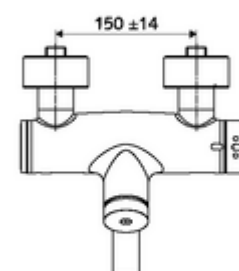

### Date tehnice

- Timp operare: 2 - 15 s reglabil (7 s Setare fabrică)
- Debit: max. 5 l/min independent de presiune
- Presiune de curgere: 1,0 - 5,0 bar
- temperatură de operare max: 70 °C (80 °C pentru dezinfecție termică)
- Material: evacuare alamă conform cu Ordonanța privind apa potabilă; carcasă alamă conform cu Ordonanța privind apa potabilă
- Finisaj: crom
- Țeavă de scurgere: 270 mm
- racord: 2x DN 15 G 1/2 AG
- Certificate: PA-IX 38234/IO, Belgaqua
- Clasa de zgomot: I
- Clasă debit: O

### Caracteristici

- Masă: 5,08 kg/bucată
- Unități pachet: 1