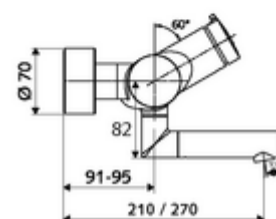

Numărul de articol: 01 659 06 99

Baterie lavoar stativă VITUS VW-SC-M apă amestecată

Declanșare manuală cu proces de închidere automată. Setarea simplă a timpului de funcționare.

Conținutul ambalajului

- baterie de lavoar cu autoînchidere și montaj aparent
  - buton cu autoînchidere SC-M
  - Valvă pentru realizarea dezinfectiei termice manuale (conform DVGW articol W 551)
  - Cartuș cu temporizare SC II cu limitare apă fierbinte
  - 2 clapete de sens RV (EN 1717: EB)
  - evacuare pivotantă (blocabilă) cu regulator de jet
- 2 racorduri S și rozete (reglabile pe adâncime)

Date tehnice

- Timp operare: 2 - 15 s reglabil (7 s Setare fabrică)
- Debit: max. 5 l/min independent de presiune
- Presiune de curgere: 1,0 - 5,0 bar
- temperatură de operare max: 70 °C (80 °C pentru dezinfectie termică)
- Material: evacuare alamă conform cu Ordonanța privind apa potabilă; carcasă alamă conform cu Ordonanța privind apa potabilă
- Finisaj: crom
- Țeavă de scurgere: 270 mm
- racord: 2x DN 15 G 1/2 AG
- Certificate: PA-IX 38237/IO, Belgaqua
- Clasa de zgomot: I
- Clasă debit: O

Caracteristici

- Masă: 4,82 kg/bucată
- Unități pachet: 1

Accesorii recomandate

Racord excentric cu robinet service	Articolul nr.: 23 775 00 99	
Ventil lavoar OPEN	Articolul nr.: 02 002 06 99	sau
Ventil lavoar PUSH OPEN	Articolul nr.: 02 000 06 99	sau