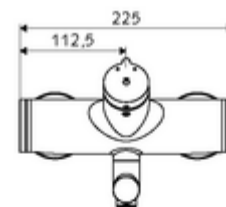

Numărul de articol: 01 659 06 99

Baterie lavoar stativă VITUS VW-SC-M apă amestecată

Declanșare manuală cu proces de închidere automată. Setarea simplă a timpului de funcționare.

Conținutul ambalajului

- baterie de lavoar cu autoînchidere și montaj aparent
  - buton cu autoînchidere SC-M
  - Valvă pentru realizarea dezinfectiei termice manuale (conform DVGW articol W 551)
  - Cartuș cu temporizare SC II cu limitare apă fierbinte
  - 2 clapete de sens RV (EN 1717: EB)
  - evacuare pivotantă (blocabilă) cu regulator de jet
- 2 racorduri S și rozete (reglabile pe adâncime)

Date tehnice

- Timp operare: 2 - 15 s reglabil (7 s Setare fabrică)
- Debit: max. 5 l/min independent de presiune
- Presiune de curgere: 1,0 - 5,0 bar
- temperatură de operare max: 70 °C (80 °C pentru dezinfectie termică)
- Material: evacuare alamă conform cu Ordonanța privind apa potabilă; carcasă alamă conform cu Ordonanța privind apa potabilă
- Finisaj: crom
- Țeavă de scurgere: 270 mm
- racord: 2x DN 15 G 1/2 AG
- Certificate: PA-IX 38237/IO, Belgaqua
- Clasa de zgomot: I
- Clasă debit: O

Caracteristici

- Masă: 4,82 kg/bucată
- Unități pachet: 1

Accesorii recomandate

Racord excentric cu robinet service	Articolul nr.: 23 775 00 99	
Ventil lavoar OPEN	Articolul nr.: 02 002 06 99	sau
Ventil lavoar PUSH OPEN	Articolul nr.: 02 000 06 99	sau