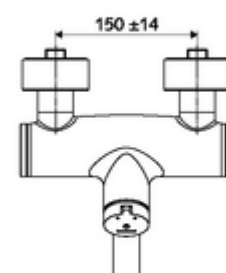

Numărul de articol: 01 659 06 99

Baterie lavoar stativă VITUS VW-SC-M apă amestecată

Declanșare manuală cu proces de închidere automată. Setarea simplă a timpului de funcționare.

Conținutul ambalajului

- baterie de lavoar cu autoînchidere și montaj aparent
  - buton cu autoînchidere SC-M
  - Valvă pentru realizarea dezinfectiei termice manuale (conform DVGW articol W 551)
  - Cartuș cu temporizare SC II cu limitare apă fierbinte
  - 2 clapete de sens RV (EN 1717: EB)
  - evacuare pivotantă (blocabilă) cu regulator de jet
- 2 racorduri S și rozete (reglabile pe adâncime)

Date tehnice

- Timp operare: 2 - 15 s reglabil (7 s Setare fabrică)
- Debit: max. 5 l/min independent de presiune
- Presiune de curgere: 1,0 - 5,0 bar
- temperatură de operare max: 70 °C (80 °C pentru dezinfectie termică)
- Material: evacuare alamă conform cu Ordonanța privind apa potabilă; carcasă alamă conform cu Ordonanța privind apa potabilă
- Finisaj: crom
- Țeavă de scurgere: 270 mm
- racord: 2x DN 15 G 1/2 AG
- Certificate: PA-IX 38237/IO, Belgaqua
- Clasa de zgomot: I
- Clasă debit: O

Caracteristici

- Masă: 4,82 kg/bucată
- Unități pachet: 1

Accesorii recomandate

Racord excentric cu robinet service	Articolul nr.: 23 775 00 99	
Ventil lavoar OPEN	Articolul nr.: 02 002 06 99	sau
Ventil lavoar PUSH OPEN	Articolul nr.: 02 000 06 99	sau