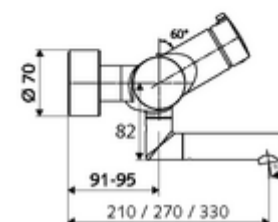

Numărul de articol: 01 660 06 99

Baterie lavoar stativă VITUS VW-Auf/Zu-T apă amestecată, ThermoProtect termostat

Acționare manuală deschis/închis.

Conținutul ambalajului

- baterie de lavoar deschis/închis cu montaj aparent
 - buton de acționare deschis/închis
 - ThermoProtect termostat conform EN 1111, blocator de temperatură deblocabil /blocabil la 38 °C, protecție antiopărire la defectarea alimentării cu apă rece
 - Valvă (mecanică) pentru dezinfecție termică (conform fișei de lucru DVGW W 551)
 - Cartuș ceramic deschis/închis
 - 2 clapete de sens RV (EN 1717: EB)
 - evacuare pivotantă (blocabilă) cu regulator de jet
- 2 racorduri S și rozete (reglabile pe adâncime)

Date tehnice

- Debit: max. 5 l/min independent de presiune
- Presiune de curgere: 1,0 - 5,0 bar
- temperatură de operare max: 70 °C (80 °C pentru dezinfecție termică)
- Material: evacuare alamă conform cu Ordonanța privind apa potabilă; carcasă alamă conform cu Ordonanța privind apa potabilă
- Finisaj: crom
- Țeavă de scurgere: 270 mm
- racord: 2x DN 15 G 1/2 AG
- Certificate: PA-IX 38236/IO, Belgaqua
- Clasa de zgomot: I
- Clasă debit: O

Caracteristici

- Masă: 5,26 kg/bucată
- Unități pachet: 1

Accesorii recomandate

Racord excentric cu robinet service

Articolul nr.: 23 775 00 99