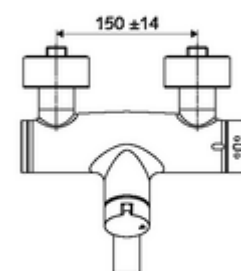

Numărul de articol: 01 660 06 99

Baterie lavoar stativă VITUS VW-Auf/Zu-T apă amestecată, ThermoProtect termostat

Acționare manuală deschis/închis.

Conținutul ambalajului

- baterie de lavoar deschis/închis cu montaj aparent
 - buton de acționare deschis/închis
 - ThermoProtect termostat conform EN 1111, blocator de temperatură deblocabil /blocabil la 38 °C, protecție antiopărire la defectarea alimentării cu apă rece
 - Valvă (mecanică) pentru dezinfecție termică (conform fișei de lucru DVGW W 551)
 - Cartuș ceramic deschis/închis
 - 2 clapete de sens RV (EN 1717: EB)
 - evacuare pivotantă (blocabilă) cu regulator de jet
- 2 racorduri S și rozete (reglabile pe adâncime)

Date tehnice

- Debit: max. 5 l/min independent de presiune
- Presiune de curgere: 1,0 - 5,0 bar
- temperatură de operare max: 70 °C (80 °C pentru dezinfecție termică)
- Material: evacuare alamă conform cu Ordonanța privind apa potabilă; carcasă alamă conform cu Ordonanța privind apa potabilă
- Finisaj: crom
- Țeavă de scurgere: 270 mm
- racord: 2x DN 15 G 1/2 AG
- Certificate: PA-IX 38236/IO, Belgaqua
- Clasa de zgomot: I
- Clasă debit: O

Caracteristici

- Masă: 5,26 kg/bucată
- Unități pachet: 1

Accesorii recomandate

Racord excentric cu robinet service

Articolul nr.: 23 775 00 99