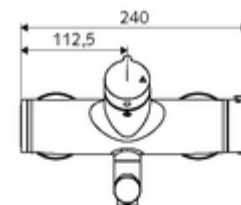

Date tehnice

- Debit: max. 5 l/min independent de presiune
- Presiune de curgere: 1,0 - 5,0 bar
- temperatură de operare max: 70 °C (80 °C pentru dezinfecție termică)
- Material: evacuare alamă conform cu Ordonanța privind apa potabilă; carcasă alamă conform cu Ordonanța privind apa potabilă
- Finisaj: crom
- Țeavă de scurgere: 270 mm
- racord: 2x DN 15 G 1/2 AG
- Certificate: PA-IX 38236/IO, Belgaqua
- Clasa de zgomot: I
- Clasă debit: O

Caracteristici

- Masă: 5,26 kg/bucată
- Unități pachet: 1

Accesorii recomandate

Racord excentric cu robinet service

Articolul nr.: 23 775 00 99