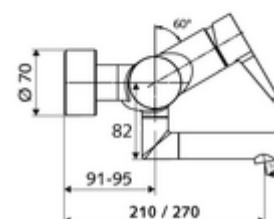

Numărul de articol: 01 661 06 99

Baterie lavoar stativă VITUS VW-EH-M apă amestecată

Acționare manuală cu monocomandă.

Conținutul ambalajului

- baterie de lavoar monocomandă, cu montaj aparent
 - mâner de acționare din alamă
 - Valvă pentru realizarea dezinfecției termice manuale (conform DVGW articol W 551)
 - Cartuș ceramic monocomandă cu limitare apă fierbinte și debit
 - 2 clapete de sens RV (EN 1717: EB)
 - evacuare pivotantă (blocabilă) cu regulator de jet
- 2 racorduri S și rozete (reglabile pe adâncime)

Date tehnice

- Debit: max. 5 l/min independent de presiune
- Presiune de curgere: 1,0 - 5,0 bar
- Presiune de repaus max.: 8 bar
- temperatură de operare max: 70 °C (80 °C pentru dezinfecție termică)
- Material: evacuare alamă conform cu Ordonanța privind apa potabilă; carcasă alamă conform cu Ordonanța privind apa potabilă
- Finisaj: crom
- Țeavă de scurgere: 270 mm
- racord: 2x DN 15 G 1/2 AG
- Certificate: PA-IX 38238/IO, Belgaqua
- Clasa de zgomot: I
- Clasă debit: O

Caracteristici

- Masă: 4,98 kg/bucată
- Unități pachet: 1

Accesorii recomandate

Racord excentric cu robinet service	Articolul nr.: 23 775 00 99	
Ventil lavoar OPEN	Articolul nr.: 02 002 06 99	sau
Ventil lavoar PUSH OPEN	Articolul nr.: 02 000 06 99	sau