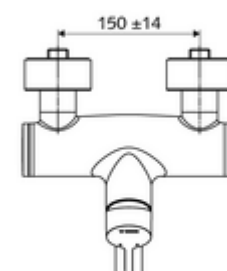

Numărul de articol: 01 661 06 99

Baterie lavoar stativă VITUS VW-EH-M apă amestecată

Acționare manuală cu monocomandă.

Conținutul ambalajului

- baterie de lavoar monocomandă, cu montaj aparent
 - mâner de acționare din alamă
 - Valvă pentru realizarea dezinfecției termice manuale (conform DVGW articol W 551)
 - Cartuș ceramic monocomandă cu limitare apă fierbinte și debit
 - 2 clapete de sens RV (EN 1717: EB)
 - evacuare pivotantă (blocabilă) cu regulator de jet
- 2 racorduri S și rozete (reglabile pe adâncime)

Date tehnice

- Debit: max. 5 l/min independent de presiune
- Presiune de curgere: 1,0 - 5,0 bar
- Presiune de repaus max.: 8 bar
- temperatură de operare max: 70 °C (80 °C pentru dezinfecție termică)
- Material: evacuare alamă conform cu Ordonanța privind apa potabilă; carcasă alamă conform cu Ordonanța privind apa potabilă
- Finisaj: crom
- Țeavă de scurgere: 270 mm
- racord: 2x DN 15 G 1/2 AG
- Certificate: PA-IX 38238/IO, Belgaqua
- Clasa de zgomot: I
- Clasă debit: O

Caracteristici

- Masă: 4,98 kg/bucată
- Unități pachet: 1

Accesorii recomandate

Racord excentric cu robinet service	Articolul nr.: 23 775 00 99	
Ventil lavoar OPEN	Articolul nr.: 02 002 06 99	sau
Ventil lavoar PUSH OPEN	Articolul nr.: 02 000 06 99	sau