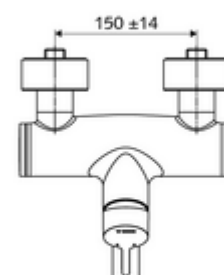

Numărul de articol: 01 661 06 99

Baterie lavoar stativă VITUS VW-EH-M apă amestecată

Acționare manuală cu monocomandă.

Conținutul ambalajului

- baterie de lavoar monocomandă, cu montaj aparent
 - mâner de acționare din alamă
 - Valvă pentru realizarea dezinfecției termice manuale (conform DVGW articol W 551)
 - Cartuș ceramic monocomandă cu limitare apă fierbinte și debit
 - 2 clapete de sens RV (EN 1717: EB)
 - evacuare pivotantă (blocabilă) cu regulator de jet
- 2 racorduri S și rozete (reglabile pe adâncime)

Date tehnice

- Debit: max. 5 l/min independent de presiune
- Presiune de curgere: 1,0 - 5,0 bar
- Presiune de repaus max.: 8 bar
- temperatură de operare max: 70 °C (80 °C pentru dezinfecție termică)
- Material: evacuare alamă conform cu Ordonanța privind apa potabilă; carcasă alamă conform cu Ordonanța privind apa potabilă
- Finisaj: crom
- Țeavă de scurgere: 270 mm
- racord: 2x DN 15 G 1/2 AG
- Certificate: PA-IX 38238/IO, Belgaqua
- Clasa de zgomot: I
- Clasă debit: O

Caracteristici

- Masă: 4,98 kg/bucată
- Unități pachet: 1

Accesorii recomandate

Racord excentric cu robinet service	Articolul nr.: 23 775 00 99	
Ventil lavoar OPEN	Articolul nr.: 02 002 06 99	sau
Ventil lavoar PUSH OPEN	Articolul nr.: 02 000 06 99	sau