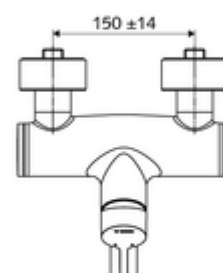

Numărul de articol: 01 661 06 99

Baterie lavoar stativă VITUS VW-EH-M apă amestecată

Acționare manuală cu monocomandă.

Conținutul ambalajului

- baterie de lavoar monocomandă, cu montaj aparent
 - mâner de acționare din alamă
 - Valvă pentru realizarea dezinfecției termice manuale (conform DVGW articol W 551)
 - Cartuș ceramic monocomandă cu limitare apă fierbinte și debit
 - 2 clapete de sens RV (EN 1717: EB)
 - evacuare pivotantă (blocabilă) cu regulator de jet
- 2 racorduri S și rozete (reglabile pe adâncime)

Date tehnice

- Debit: max. 5 l/min independent de presiune
- Presiune de curgere: 1,0 - 5,0 bar
- Presiune de repaus max.: 8 bar
- temperatură de operare max: 70 °C (80 °C pentru dezinfecție termică)
- Material: evacuare alamă conform cu Ordonanța privind apa potabilă; carcasă alamă conform cu Ordonanța privind apa potabilă
- Finisaj: crom
- Țeavă de scurgere: 270 mm
- racord: 2x DN 15 G 1/2 AG
- Certificate: PA-IX 38238/IO, Belgaqua
- Clasa de zgomot: I
- Clasă debit: O

Caracteristici

- Masă: 4,98 kg/bucată
- Unități pachet: 1

Accesorii recomandate

Racord excentric cu robinet service	Articolul nr.: 23 775 00 99	
Ventil lavoar OPEN	Articolul nr.: 02 002 06 99	sau
Ventil lavoar PUSH OPEN	Articolul nr.: 02 000 06 99	sau