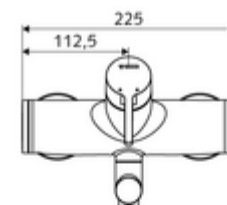

Numărul de articol: 01 661 06 99

Baterie lavoar stativă VITUS VW-EH-M apă amestecată

Acționare manuală cu monocomandă.

Conținutul ambalajului

- baterie de lavoar monocomandă, cu montaj aparent
 - mâner de acționare din alamă
 - Valvă pentru realizarea dezinfecției termice manuale (conform DVGW articol W 551)
 - Cartuș ceramic monocomandă cu limitare apă fierbinte și debit
 - 2 clapete de sens RV (EN 1717: EB)
 - evacuare pivotantă (blocabilă) cu regulator de jet
- 2 racorduri S și rozete (reglabile pe adâncime)

Date tehnice

- Debit: max. 5 l/min independent de presiune
- Presiune de curgere: 1,0 - 5,0 bar
- Presiune de repaus max.: 8 bar
- temperatură de operare max: 70 °C (80 °C pentru dezinfecție termică)
- Material: evacuare alamă conform cu Ordonanța privind apa potabilă; carcasă alamă conform cu Ordonanța privind apa potabilă
- Finisaj: crom
- Țeavă de scurgere: 270 mm
- racord: 2x DN 15 G 1/2 AG
- Certificate: PA-IX 38238/IO, Belgaqua
- Clasa de zgomot: I
- Clasă debit: O

Caracteristici

- Masă: 4,98 kg/bucată
- Unități pachet: 1

Accesorii recomandate

Racord excentric cu robinet service	Articolul nr.: 23 775 00 99	
Ventil lavoar OPEN	Articolul nr.: 02 002 06 99	sau
Ventil lavoar PUSH OPEN	Articolul nr.: 02 000 06 99	sau