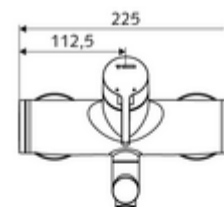

Numărul de articol: 01 661 06 99

Baterie lavoar stativă VITUS VW-EH-M apă amestecată

Acționare manuală cu monocomandă.

Conținutul ambalajului

- baterie de lavoar monocomandă, cu montaj aparent
 - mâner de acționare din alamă
 - Valvă pentru realizarea dezinfecției termice manuale (conform DVGW articol W 551)
 - Cartuș ceramic monocomandă cu limitare apă fierbinte și debit
 - 2 clapete de sens RV (EN 1717: EB)
 - evacuare pivotantă (blocabilă) cu regulator de jet
- 2 racorduri S și rozete (reglabile pe adâncime)

Date tehnice

- Debit: max. 5 l/min independent de presiune
- Presiune de curgere: 1,0 - 5,0 bar
- Presiune de repaus max.: 8 bar
- temperatură de operare max: 70 °C (80 °C pentru dezinfecție termică)
- Material: evacuare alamă conform cu Ordonanța privind apa potabilă; carcasă alamă conform cu Ordonanța privind apa potabilă
- Finisaj: crom
- Țeavă de scurgere: 270 mm
- racord: 2x DN 15 G 1/2 AG
- Certificate: PA-IX 38238/IO, Belgaqua
- Clasa de zgomot: I
- Clasă debit: O

Caracteristici

- Masă: 4,98 kg/bucată
- Unități pachet: 1

Accesorii recomandate

Racord excentric cu robinet service	Articolul nr.: 23 775 00 99	
Ventil lavoar OPEN	Articolul nr.: 02 002 06 99	sau
Ventil lavoar PUSH OPEN	Articolul nr.: 02 000 06 99	sau