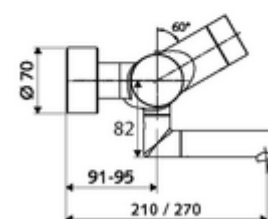

### Caracteristici

- Masă: 5,35 kg/bucată
- Unități pachet: 1

**Accesorii recomandate**

Racord excentric cu robinet service	Articolul nr.: 23 775 00 99
<u>Pentru interconectare cu sistem de gestionare a apei SWS</u>	
SWS Server	Articolul nr.: 00 500 00 99
SWS Bus-Extender Funk VITUS BE-FV	Articolul nr.: 00 507 00 99
<u>Pentru parametrizare cu Single Control SSC</u>	
SSC Bluetooth®-Modul	Articolul nr.: 00 916 00 99
<u>Pentru montaj la armătura cu Single Control SSC</u>	
SSC Bluetooth®-Modul VITUS	Articolul nr.: 00 917 00 99