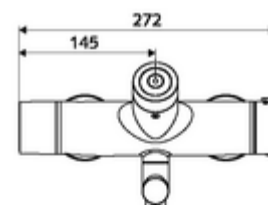

### Caracteristici

- Masă: 5,35 kg/bucată
- Unități pachet: 1

**Accesorii recomandate**

Racord excentric cu robinet service	Articolul nr.: 23 775 00 99
<u>Pentru interconectare cu sistem de gestionare a apei SWS</u>	
SWS Server	Articolul nr.: 00 500 00 99
SWS Bus-Extender Funk VITUS BE-FV	Articolul nr.: 00 507 00 99
<u>Pentru parametrizare cu Single Control SSC</u>	
SSC Bluetooth®-Modul	Articolul nr.: 00 916 00 99
<u>Pentru montaj la armătura cu Single Control SSC</u>	
SSC Bluetooth®-Modul VITUS	Articolul nr.: 00 917 00 99