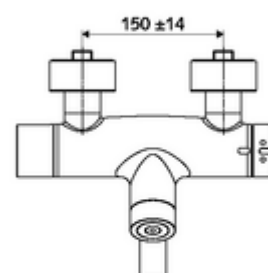

### Caracteristici

- Masă: 5,35 kg/bucată
- Unități pachet: 1

**Accesorii recomandate**

Racord excentric cu robinet service	Articolul nr.: 23 775 00 99
<u>Pentru interconectare cu sistem de gestionare a apei SWS</u>	
SWS Server	Articolul nr.: 00 500 00 99
SWS Bus-Extender Funk VITUS BE-FV	Articolul nr.: 00 507 00 99
<u>Pentru parametrizare cu Single Control SSC</u>	
SSC Bluetooth®-Modul	Articolul nr.: 00 916 00 99
<u>Pentru montaj la armătura cu Single Control SSC</u>	
SSC Bluetooth®-Modul VITUS	Articolul nr.: 00 917 00 99