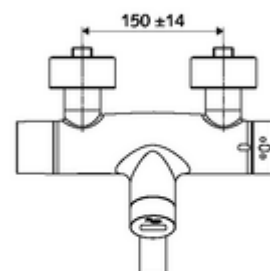

Conținutul ambalajului

- baterie de lavoar cu senzor infraroșu și montaj aparent
 - ThermoProtect termostat conform EN 1111, blocator de temperatură deblocabil /blocabil la 38 °C, protecție antiopărire la defectarea alimentării cu apă rece
 - sistem electronic cu senzor infraroșu, programabil
 - Valvă pentru realizarea dezinfecției termice manuale (conform DVGW articol W 551)
 - Ventil electromagnetic cu filtru 6 V
 - 2 clapete de sens RV (EN 1717: EB)
 - evacuare pivotantă (blocabilă) cu regulator de jet
 - compartiment baterii 6 V (integrat)
- 2 racorduri S și rozete (reglabile pe adâncime)

Caracteristici

- Masă: 5,25 kg/bucată
- Unități pachet: 1

Accesorii recomandate

Racord excentric cu robinet service	Articolul nr.: 23 775 00 99
<u>Pentru interconectare cu sistem de gestionare a apei SWS</u>	
SWS Server	Articolul nr.: 00 500 00 99
SWS Bus-Extender Funk VITUS BE-FV	Articolul nr.: 00 507 00 99
<u>Pentru parametrizare cu Single Control SSC</u>	
SSC Bluetooth®-Modul	Articolul nr.: 00 916 00 99
<u>Pentru montaj la armătura cu Single Control SSC</u>	
SSC Bluetooth®-Modul VITUS	Articolul nr.: 00 917 00 99