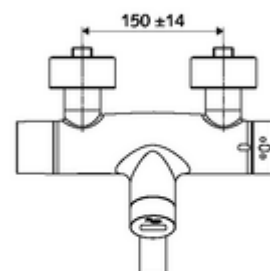

Date tehnice

- Programare parametri cu SWS,SSC
  - programare prin reflex de apropiere (oprită / pornită)
  - timp de funcționare max. (1 - 600 s)
  - spălare de igienizare (oprit / 5 - 600 sec., la fiecare 1 - 240 h după ultima spălare / la fiecare 1 - 240 h)
  - spălare continuă pentru dezinfecție termică (oprit / 15 - 600 sec.)
  - flux continuu (oprit / 15 - 600 sec.)
  - mod economisire energie (oprit / 1 - 254 h după ultima utilizare)
  - oprire curățenie (oprit / 60 - 360 sec.)
- Modul electronic programabil
  - timp de funcționare max. (4 - 240 sec. 12 trepte de program)
  - spălare de igienizare (oprit / 30 sec., la fiecare 24 h după ultima spălare / la fiecare 24 h)
  - oprire curățenie (oprit / 60 sec.)
- Debit: max. 5 l/min independent de presiune
- Presiune de curgere: 1,0 - 5,0 bar
- Presiune de repaus max.: 8 bar
- temperatură de operare max: 70 °C (80 °C pentru dezinfecție termică)
- Material: evacuare alamă conform cu Ordonanța privind apa potabilă; carcasă alamă conform cu Ordonanța privind apa potabilă
- Finisaj: crom
- Țeavă de scurgere: 270 mm
- racord: 2x DN 15 G 1/2 AG
- Certificate: PA-IX 38235/IO, Belgaqua, WRAS necesar
- Clasa de zgomot: I
- Clasă debit: O

Caracteristici

- Masă: 5,25 kg/bucată
- Unități pachet: 1