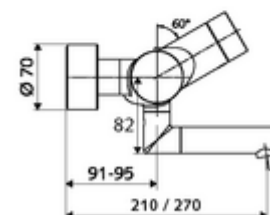

Date tehnice

- Programare parametri cu SWS,SSC
  - programare prin reflex de apropiere (oprită / pornită)
  - timp de funcționare max. (1 - 600 s)
  - spălare de igienizare (oprit / 5 - 600 sec., la fiecare 1 - 240 h după ultima spălare / la fiecare 1 - 240 h)
  - spălare continuă pentru dezinfecție termică (oprit / 15 - 600 sec.)
  - flux continuu (oprit / 15 - 600 sec.)
  - mod economisire energie (oprit / 1 - 254 h după ultima utilizare)
  - oprire curățenie (oprit / 60 - 360 sec.)
- Modul electronic programabil
  - timp de funcționare max. (4 - 240 sec. 12 trepte de program)
  - spălare de igienizare (oprit / 30 sec., la fiecare 24 h după ultima spălare / la fiecare 24 h)
  - oprire curățenie (oprit / 60 sec.)
- Debit: max. 5 l/min independent de presiune
- Presiune de curgere: 1,0 - 5,0 bar
- Presiune de repaus max.: 8 bar
- temperatură de operare max: 70 °C (80 °C pentru dezinfecție termică)
- Material: evacuare alamă conform cu Ordonanța privind apa potabilă; carcasă alamă conform cu Ordonanța privind apa potabilă
- Finisaj: crom
- Țeavă de scurgere: 270 mm
- racord: 2x DN 15 G 1/2 AG
- Certificate: PA-IX 38235/IO, Belgaqua, WRAS necesar
- Clasa de zgomot: I
- Clasă debit: O

Caracteristici

- Masă: 5,25 kg/bucată
- Unități pachet: 1