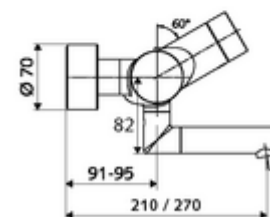

### Caracteristici

- Masă: 5,25 kg/bucată
- Unități pachet: 1