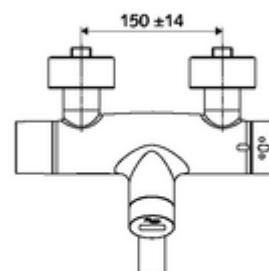

Conținutul ambalajului

- baterie de lavoar cu senzor infraroșu și montaj aparent
 - ThermoProtect termostat conform EN 1111, blocator de temperatură deblocabil /blocabil la 38 °C, protecție antiopărire la defectarea alimentării cu apă rece
 - sistem electronic cu senzor infraroșu, programabil
 - Valvă pentru realizarea dezinfecției termice manuale (conform DVGW articol W 551)
 - Ventil electromagnetic cu filtru 6 V
 - 2 clapete de sens RV (EN 1717: EB)
 - evacuare pivotantă (blocabilă) cu regulator de jet
 - compartiment baterii 6 V (integrat)
- 2 racorduri S și rozete (reglabile pe adâncime)

Caracteristici

- Masă: 5,25 kg/bucată
- Unități pachet: 1

Accesorii recomandate

Racord excentric cu robinet service	Articolul nr.: 23 775 00 99
<u>Pentru interconectare cu sistem de gestionare a apei SWS</u>	
SWS Server	Articolul nr.: 00 500 00 99
SWS Bus-Extender Funk VITUS BE-FV	Articolul nr.: 00 507 00 99
<u>Pentru parametrizare cu Single Control SSC</u>	
SSC Bluetooth®-Modul	Articolul nr.: 00 916 00 99
<u>Pentru montaj la armătura cu Single Control SSC</u>	
SSC Bluetooth®-Modul VITUS	Articolul nr.: 00 917 00 99