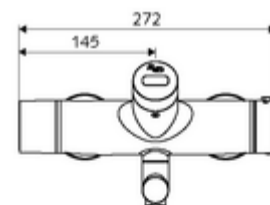

Caracteristici

- Masă: 5,25 kg/bucată
- Unități pachet: 1

Accesorii recomandate

Racord excentric cu robinet service	Articolul nr.: 23 775 00 99
<u>Pentru interconectare cu sistem de gestionare a apei SWS</u>	
SWS Server	Articolul nr.: 00 500 00 99
SWS Bus-Extender Funk VITUS BE-FV	Articolul nr.: 00 507 00 99
<u>Pentru parametrizare cu Single Control SSC</u>	
SSC Bluetooth®-Modul	Articolul nr.: 00 916 00 99
<u>Pentru montaj la armătura cu Single Control SSC</u>	
SSC Bluetooth®-Modul VITUS	Articolul nr.: 00 917 00 99