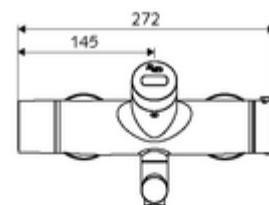

Caracteristici

- Masă: 5,25 kg/bucată
- Unități pachet: 1

Accesorii recomandate

Racord excentric cu robinet service	Articolul nr.: 23 775 00 99
<u>Pentru interconectare cu sistem de gestionare a apei SWS</u>	
SWS Server	Articolul nr.: 00 500 00 99
SWS Bus-Extender Funk VITUS BE-FV	Articolul nr.: 00 507 00 99
<u>Pentru parametrizare cu Single Control SSC</u>	
SSC Bluetooth®-Modul	Articolul nr.: 00 916 00 99
<u>Pentru montaj la armătura cu Single Control SSC</u>	
SSC Bluetooth®-Modul VITUS	Articolul nr.: 00 917 00 99