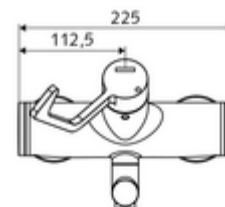

Numărul de articol: 01 664 06 99

Baterie lavoar stativă VITUS VW-AH-M apă amestecată

Acționare manuală deschis/rece/cald cu mâner clinic.

Conținutul ambalajului

- baterie de lavoar /rece/cald cu montaj aparent
 - mâner clinic cu braț ergonomic 153 mm
 - Valvă pentru realizarea dezinfecției termice manuale (conform DVGW articol W 551)
 - Cartuș ceramic deschis/închis/cald cu limitare apă fierbinte
 - 2 clapete de sens RV (EN 1717: EB)
 - evacuare pivotantă (blocabilă) cu regulator de jet Care
- 2 racorduri S și rozete (reglabile pe adâncime)

Date tehnice

- curgere: 7,5 - 9,0 l/min
- Presiune de curgere: 1,0 - 5,0 bar
- temperatură de operare max: 70 °C (80 °C pentru dezinfecție termică)
- Material: evacuare alamă conform cu Ordonanța privind apa potabilă; Acționare alamă; carcasă alamă conform cu Ordonanța privind apa potabilă
- Finisaj: crom
- Țeavă de scurgere: 270 mm
- racord: 2x DN 15 G 1/2 AG
- Certificate: PA-IX 38239/IO, Belgaqua
- Clasa de zgomot: I
- Clasă debit: O

Caracteristici

- Masă: 5,05 kg/bucată
- Unități pachet: 1

Accesorii recomandate

Racord excentric cu robinet service	Articolul nr.: 23 775 00 99	
Ventil lavoar OPEN	Articolul nr.: 02 002 06 99	sau
Ventil lavoar PUSH OPEN	Articolul nr.: 02 000 06 99	sau