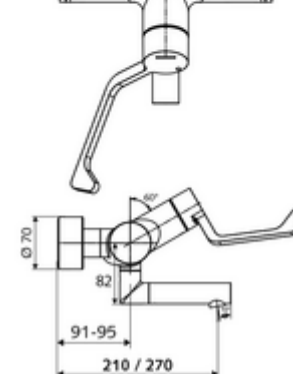

### Conținutul ambalajului

- baterie de lavoar /rece/cald cu montaj aparent
  - mâner clinic cu braț ergonomic 153 mm
  - Valvă (mecanică) pentru dezinfecție termică (conform fișei de lucru DVGW W 551)
  - Cartuș ceramic deschis/închis/cald cu limitare apă fierbinte
  - 2 clapete de sens RV (EN 1717: EB)
  - evacuare pivotantă (blocabilă) cu regulator de jet Care
- 2 racorduri S și rozete (reglabile pe adâncime)

### Date tehnice

- curgere: 7,5 - 9,0 l/min
- Presiune de curgere: 1,0 - 5,0 bar
- temperatură de operare max: 70 °C (80 °C pentru dezinfecție termică)
- Material: evacuare alamă conform cu Ordonanța privind apa potabilă; Acționare alamă; carcasă alamă conform cu Ordonanța privind apa potabilă
- Finisaj: crom
- Țeavă de scurgere: 270 mm
- racord: 2x DN 15 G 1/2 AG
- Certificate: PA-IX 38239/IO, Belgaqua
- Clasa de zgomot: I
- Clasă debit: O

### Caracteristici

- Masă: 5,05 kg/bucată
- Unități pachet: 1