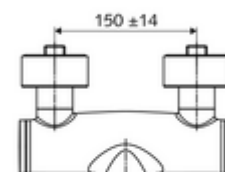

Numărul de articol: 01 664 06 99

Baterie lavoar stativă VITUS VW-AH-M apă amestecată

Acționare manuală deschis/rece/cald cu mâner clinic.

Conținutul ambalajului

- baterie de lavoar /rece/cald cu montaj aparent
  - mâner clinic cu braț ergonomic 153 mm
  - Valvă (mecanică) pentru dezinfecție termică (conform fișei de lucru DVGW W 551)
  - Cartuș ceramic deschis/închis/cald cu limitare apă fierbinte
  - 2 clapete de sens RV (EN 1717: EB)
  - evacuare pivotantă (blocabilă) cu regulator de jet Care
- 2 racorduri S și rozete (reglabile pe adâncime)

Date tehnice

- curgere: 7,5 - 9,0 l/min
- Presiune de curgere: 1,0 - 5,0 bar
- temperatură de operare max: 70 °C (80 °C pentru dezinfecție termică)
- Material: evacuare alamă conform cu Ordonanța privind apa potabilă; Acționare alamă; carcasă alamă conform cu Ordonanța privind apa potabilă
- Finisaj: crom
- Țeavă de scurgere: 270 mm
- racord: 2x DN 15 G 1/2 AG
- Certificate: PA-IX 38239/IO, Belgaqua
- Clasa de zgomot: I
- Clasă debit: O

Caracteristici

- Masă: 5,05 kg/bucată
- Unități pachet: 1

Accesorii recomandate

Racord excentric cu robinet service

Articolul nr.: 23 775 00 99