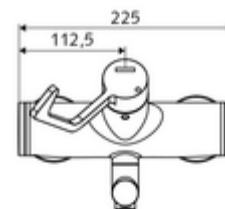

Numărul de articol: 01 664 06 99

Baterie lavoar stativă VITUS VW-AH-M apă amestecată

Acționare manuală deschis/rece/cald cu mâner clinic.

Conținutul ambalajului

- baterie de lavoar /rece/cald cu montaj aparent
  - mâner clinic cu braț ergonomic 153 mm
  - Valvă (mecanică) pentru dezinfecție termică (conform fișei de lucru DVGW W 551)
  - Cartuș ceramic deschis/închis/cald cu limitare apă fierbinte
  - 2 clapete de sens RV (EN 1717: EB)
  - evacuare pivotantă (blocabilă) cu regulator de jet Care
- 2 racorduri S și rozete (reglabile pe adâncime)

Date tehnice

- curgere: 7,5 - 9,0 l/min
- Presiune de curgere: 1,0 - 5,0 bar
- temperatură de operare max: 70 °C (80 °C pentru dezinfecție termică)
- Material: evacuare alamă conform cu Ordonanța privind apa potabilă; Acționare alamă; carcasă alamă conform cu Ordonanța privind apa potabilă
- Finisaj: crom
- Țeavă de scurgere: 270 mm
- racord: 2x DN 15 G 1/2 AG
- Certificate: PA-IX 38239/IO, Belgaqua
- Clasa de zgomot: I
- Clasă debit: O

Caracteristici

- Masă: 5,05 kg/bucată
- Unități pachet: 1

Accesorii recomandate

Racord excentric cu robinet service

Articolul nr.: 23 775 00 99