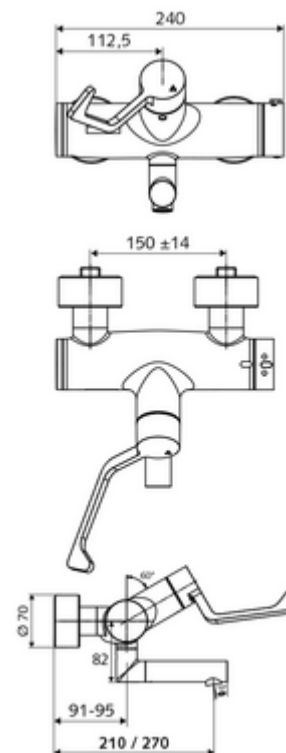

Numărul de articol: 01 665 06 99

Baterie lavoar stativă VITUS VW-AH-T apă amestecată, ThermoProtect termostat

Acționare manuală deschis/închis cu mâner clinic.

Conținutul ambalajului

- baterie de lavoar deschis/închis cu montaj aparent
 - mâner clinic cu braț ergonomic 153 mm
 - ThermoProtect termostat conform EN 1111, blocator de temperatură deblocabil /blocabil la 38 °C, protecție antiopărire la defectarea alimentării cu apă rece
 - Valvă (mecanică) pentru dezinfecție termică (conform fișei de lucru DVGW W 551)
 - Cartuș ceramic deschis/închis
 - 2 clapete de sens RV (EN 1717: EB)
 - evacuare pivotantă (blocabilă) cu regulator de jet Care
- 2 racorduri S și rozete (reglabile pe adâncime)

Date tehnice

- curgere: 7,5 - 9,0 l/min
- Presiune de curgere: 1,0 - 5,0 bar
- temperatură de operare max: 70 °C (80 °C pentru dezinfecție termică)
- Material: evacuare alamă conform cu Ordonanța privind apa potabilă; Acționare alamă; carcasă alamă conform cu Ordonanța privind apa potabilă
- Finisaj: crom
- Țeavă de scurgere: 270 mm
- racord: 2x DN 15 G 1/2 AG
- Certificate: PA-IX 38236/IO, Belgaqua
- Clasa de zgomot: I
- Clasă debit: O

Caracteristici

- Masă: 5,37 kg/bucată
- Unități pachet: 1

Accesorii recomandate

Racord excentric cu robinet service

Articolul nr.: 23 775 00 99