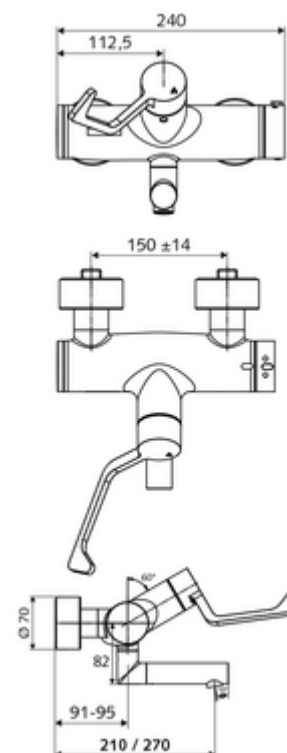

### Conținutul ambalajului

- baterie de lavoar deschis/închis cu montaj aparent
  - mâner clinic cu braț ergonomic 153 mm
  - ThermoProtect termostat conform EN 1111, blocator de temperatură deblocabil /blocabil la 38 °C, protecție antiopărire la defectarea alimentării cu apă rece
  - Valvă pentru realizarea dezinfectiei termice manuale (conform DVGW articol W 551)
  - Cartuș ceramic deschis/închis
  - 2 clapete de sens RV (EN 1717: EB)
  - evacuare pivotantă (blocabilă) cu regulator de jet Care
- 2 racorduri S și rozete (reglabile pe adâncime)

### Date tehnice

- curgere: 7,5 - 9,0 l/min
- Presiune de curgere: 1,0 - 5,0 bar
- temperatură de operare max: 70 °C (80 °C pentru dezinfecție termică)
- Material: evacuare alamă conform cu Ordonanța privind apa potabilă; Acționare alamă; carcasă alamă conform cu Ordonanța privind apa potabilă
- Finisaj: crom
- Țeavă de scurgere: 270 mm
- racord: 2x DN 15 G 1/2 AG
- Certificate: PA-IX 38236/IO, Belgaqua
- Clasa de zgomot: I
- Clasă debit: O

### Caracteristici

- Masă: 5,37 kg/bucată
- Unități pachet: 1