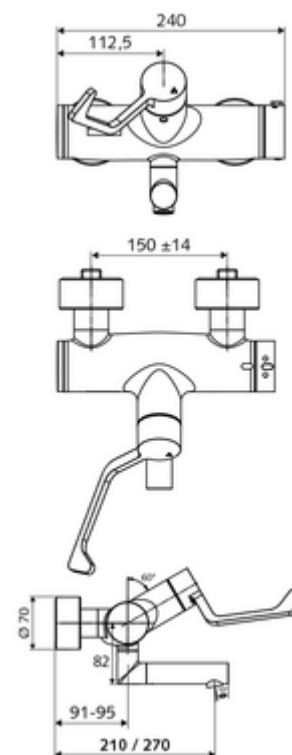

Numărul de articol: 01 665 06 99

Baterie lavoar stativă VITUS VW-AH-T apă amestecată, ThermoProtect termostat

Acționare manuală deschis/închis cu mâner clinic.

Conținutul ambalajului

- baterie de lavoar deschis/închis cu montaj aparent
 - mâner clinic cu braț ergonomic 153 mm
 - ThermoProtect termostat conform EN 1111, blocator de temperatură deblocabil /blocabil la 38 °C, protecție antiopărire la defectarea alimentării cu apă rece
 - Valvă pentru realizarea dezinfecției termice manuale (conform DVGW articol W 551)
 - Cartuș ceramic deschis/închis
 - 2 clapete de sens RV (EN 1717: EB)
 - evacuare pivotantă (blocabilă) cu regulator de jet Care
- 2 racorduri S și rozete (reglabile pe adâncime)

Date tehnice

- curgere: 7,5 - 9,0 l/min
- Presiune de curgere: 1,0 - 5,0 bar
- temperatură de operare max: 70 °C (80 °C pentru dezinfecție termică)
- Material: evacuare alamă conform cu Ordonanța privind apa potabilă; Acționare alamă; carcasă alamă conform cu Ordonanța privind apa potabilă
- Finisaj: crom
- Țeavă de scurgere: 270 mm
- racord: 2x DN 15 G 1/2 AG
- Certificate: PA-IX 38236/IO, Belgaqua
- Clasa de zgomot: I
- Clasă debit: O

Caracteristici

- Masă: 5,37 kg/bucată
- Unități pachet: 1

Accesorii recomandate

Racord excentric cu robinet service	Articolul nr.: 23 775 00 99	
Ventil lavoar OPEN	Articolul nr.: 02 002 06 99	sau
Ventil lavoar PUSH OPEN	Articolul nr.: 02 000 06 99	sau